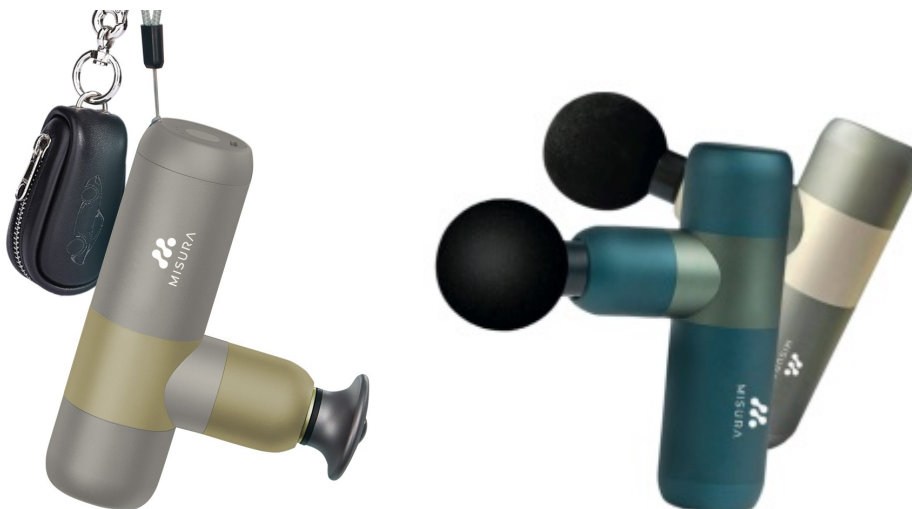

24 měs.

Stav:

Nové zboží

Popis

MISURA MB4

Ruční masážní pistole MISURA MB4 je určena pro uvolnění svalů a jejich relaxaci po sportovním výkonu, cvičení nebo dlouhém sezení v kanceláři. Dopřejte si kvalitní péči o vaše záda, ramena či šíji jednoduše v pohodlí domova. Toto zařízení disponuje **4 masážními hlavicemi**, které stimulují svalovou tkáň tlakovými pulsy. V důsledku toho pomáhá uvolnit svaly, zlepšuje krevní oběh a zrychluje regeneraci. Díky tomu snižuje také svalovou tenzi a bolest. Masážní přístroj **MISURA MB4** je výsledkem práce fyzioterapeutů, odborníků na svaly a profesionálních sportovců, aby bylo docíleno co nejefektivnějších výsledků formou domácí regenerace. Je vhodný **pro všechny věkové skupiny, příležitostné sportovce i pravidelné milovníky pohybu.**

Hlavní přednosti masážní pistole MISURA MB4

- Posiluje ohebnost svalů
- Urychluje regeneraci a růst svalů
- Snižuje obsah kyseliny mléčné těle, která se tvoří při posilování a zátěži
- Zlepšuje průtok krve

Moderní design ve tvaru T s ergonomickou rukojetí a protiskluzovým povrchem podporuje snadnou manipulaci a pevné uchopení. **Kompaktní rozměry a nízká váha** umožňují snadné přenášení na cestách. **Hlavice umožňují až 2800 otáček za minutu**, díky čemu vyvine potřebný výkon pro **stimulaci svalů do hloubky až 6 mm**. Rozpouštěním kyseliny mléčné uleví svalům a sníží bolest. Díky **4stupňové frekvenci** a inteligentnímu vibračnímu režimu se přizpůsobí všem potřebám uživatelů. Kromě masážních funkcí se **MISURA MB4** uplatní také jako **powerbanka** pro nabíjení vašeho