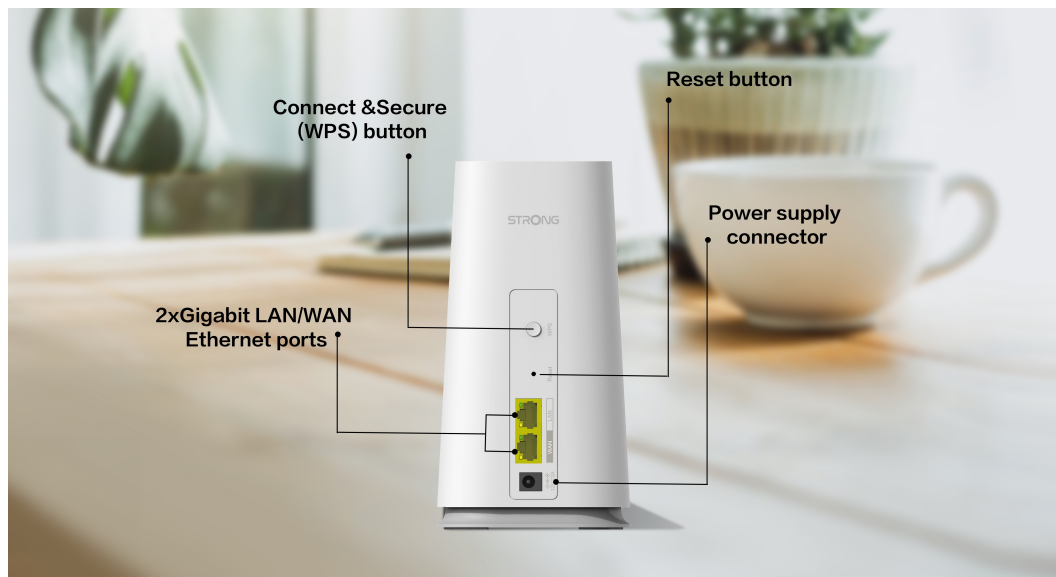

STRONG ATRIA WI-FI MESH HOME KIT 2100

Cena celkem:

2 038 Kč
(bez DPH: 1 685 Kč)

Kód zboží:

NETSRG1028

Part No.:

MESHKIT2100

Záruka:

48 měs.

Stav:

Nové zboží

Popis

Strong ATRIA Wi-Fi Mesh Home Kit 2100

Sada Wi-Fi Mesh Home Kit 2100 využívá systém dvojice **dvoupásmových jednotek** (2,4 + 5 GHz) k dosažení bezproblémového celoplošného Wi-Fi pokrytí a **eliminaci slabé oblasti signálu**. Díky pokročilé **technologii Mesh** spolupracují jednotky na vytvoření jednotné sítě s jediným názvem sítě. Home Kit 2100 poskytuje rychlé a stabilní spojení rychlostí **až 2100 Mb/s** a spolupracuje s jakýmkoli standardním modemem nebo routerem. Tento systém je ideální pro pokrytí bezdrátovým signálem celé domácnosti (součástí balení jsou 2 jednotky).

Díky **inteligentnímu roamingu** se zařízení automaticky přepínají mezi jednotkami a poskytují tak stále silný signál v rámci jimi pokrývaného prostoru. Dvojice zařízení pokrývá Wi-Fi signálem plochu **až 200 m²** a pokud to nestačí, můžete přidat **až 4 další jednotky Home 2100 Add-on** pro pokrytí až 600 m².

ZÁKLADNÍ SPECIFIKACE

Standard: IEEE 802.11a/b/g/n/ac

Rychlost datového přenosu: 2,4 GHz - 300 Mbit/s, 5 GHz - 1733 Mbit/s

Anténa: 6× interní anténa

Porty: 1× Gigabit RJ-45 LAN, 1× Gigabit RJ-45 WAN

Frekvenční pásmo: 2,4 GHz, 5 GHz

Zabezpečení: WPA3, WPA2-Enterprise, WPA2-Personal, WPA-Enterprise, WPA-Personal

Podpora PoE: ne

Rozměry: 180 × 130 × 95 mm