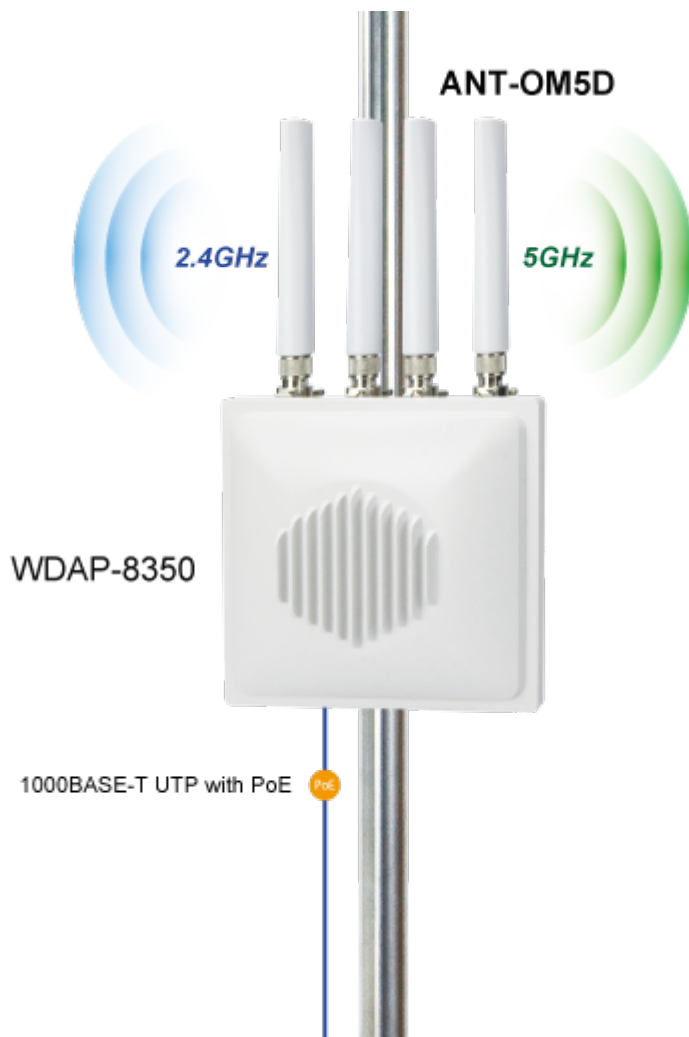

26 měs.

Stav:

Nové zboží

Popis

PLANET ANT-OM5D-KIT

Duální všesměrová anténa pro 2,4 a 5 GHz pásmo s vysokým ziskem a přímou instalací.

PLANET ANT-OM5D-KIT je profesionální **duální anténa** navržená pro venkovní bezdrátové aplikace s podporou **2,4 GHz a 5 GHz pásem**. Anténa poskytuje **360° horizontální pokrytí** a širší vertikální pokrytí, což ji činí ideální pro krátkodosahové venkovní aplikace, zejména pro poskytování bezdrátového přístupu pro notebooky a chytré telefony.

Díky **N-type male konektoru** lze anténu přímo připojit k anténním konektorům zařízení WNAP-6350, WNAP-7350 a WDAP-8350. Kompaktní design s **IP67 krytím** zajišťuje spolehlivý provoz v náročných venkovních podmínkách.

- Vysoký zisk 4,5 dBi v pásmu 2,4 GHz a 7 dBi v pásmu 5 GHz pro optimální výkon.
- Všeměrové vyzařování poskytuje 360° horizontální pokrytí bez nutnosti směřování.
- N-type male konektor umožňuje přímé připojení k outdoor Wi-Fi zařízením.
- Odolné IP67 krytí chrání před prachem a vodou v náročných podmínkách.
- Vertikální polarizace s $VSWR \leq 2,0$ pro minimální ztráty signálu.
- Provozní teploty -20 až +65 °C pro celoroční venkovní použití.

Konstrukce a materiály

Kryt (radome) je vyroben z kvalitního ABS plastu v bílé barvě, konektor z mosazi pro dlouhodobou spolehlivost. Impedance 50 Ω zajišťuje optimální přenos signálu.

ZÁKLADNÍ SPECIFIKACE