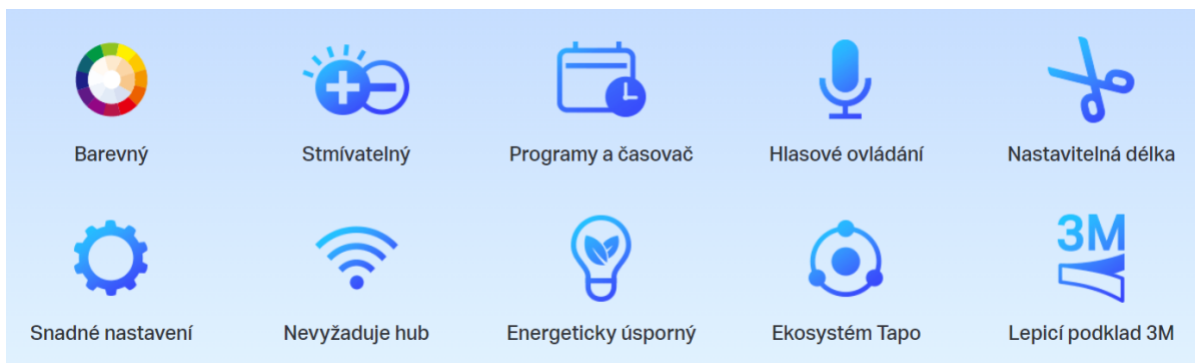

26 měs.

Stav:

Nové zboží

Popis

TP-Link Tapo L900-5

Smart Wi-Fi stmívatelný LED pásek s podporou hlasového ovládní **Amazon Alexa nebo Google Assistant**. Barvu, jas či teplotu světla lze měnit podle vkusu i nálady pomocí aplikace **Tapo**, která je k dispozici pro operační systémy **Android** nebo **iOS**. Pro snadnou instalaci je pásek vybaven předinstalovanou oboustrannou lepicí páskou.

- Použití s chytrým asistentem, rozbočovačem nebo mobilní aplikací
- Hlasové ovládní - Amazon Alexa nebo Google Assistant
- Flexibilní instalace - možnost zkrácení na libovolnou délku + 3M lepicí páska na zadní straně
- Snadné nastavení + podpora automatizace (plán, časovač, režim nepřítomnosti)
- Synchronizace osvětlení s frekvencí a rytmem hudby/filmu