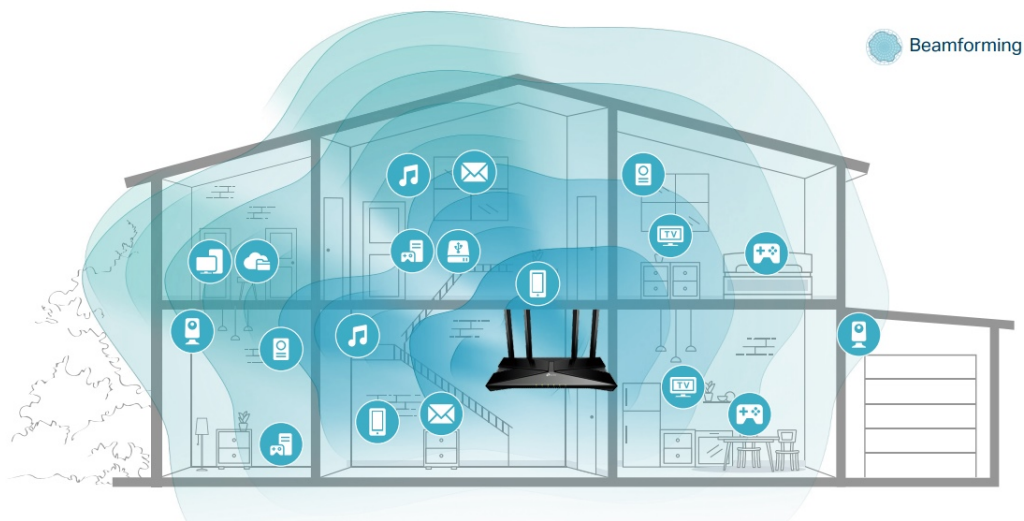

36 měs.

Stav:

Nové zboží

Popis

TP-Link Archer AX72

Router pracující v pásmech **2,4 a 5 GHz** s podporou standardů **802.11a/b/g/n/ac/ax**. Archer AX je vybaven nejnovější bezdrátovou technologií **Wi-Fi 6**, která přináší vyšší rychlost, větší kapacitu a snížené přetížení sítě. V pásmu 2,4 GHz dosahuje přenosových rychlostí **až 574 Mbit/s** a v pásmu 5 GHz **až 4804 Mbit/s**. Technologie **Beamforming** a 6 antén s vysokým ziskem se spojí a vytvoří silný a spolehlivý Wi-Fi signál v celé domácnosti, poskytují hladké a stabilní připojení pro každého klienta. Pro snadné nastavení a použití lze využít **mobilní aplikaci Tether** nebo webové rozhraní.

- **Gigabitová Wi-Fi síť pro streamování v rozlišení 8K** - 5400 Mbit/s WiFi síť s podporou 4x4 HT160 pro rychlejší prohlížení webových stránek, streamování a stahování, a to vše současně.
- **Připojte více zařízení** - Router podporuje technologie MU-MIMO a OFDMA, které snižují zahlcení sítě a čtyřnásobně zvyšují průměrnou propustnost.
- **Širší pokrytí** - 6 antén a technologie Beamforming zajišťují rozsáhlé pokrytí.
- **Lepší odvětrávání, méně tepla** - Díky vylepšeným ventilačním otvorům může celý router pracovat na plný výkon.
- **Snadné nastavení** - Pomocí aplikace Tether dokončete aktualizaci vaší sítě během několika minut.

Beamforming

Technologie Beamforming (tvarování paprsků) a 6 antén s vysokým ziskem se spojí a vytvoří silný a spolehlivý Wi-Fi signál v celé domácnosti, poskytují hladké a stabilní připojení pro každého klienta.