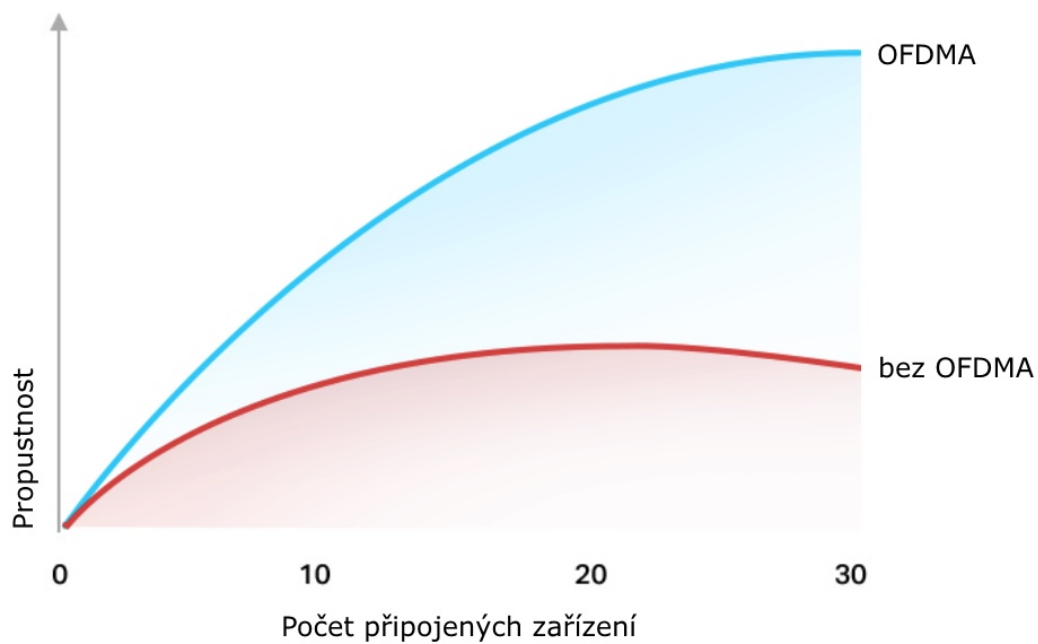

ZÁKLADNÍ SPECIFIKACE

Standard: 802.11a/b/g/n/ac/ax

Rychlost datového přenosu: 4804 Mbps - 5 GHz, 574 Mbps - 2,4 GHz

Anténa: 6x externí všesměrová anténa

Porty: 4x RJ-45 LAN, 1x RJ-45 WAN, 1x USB 3.0

Frekvenční pásmo: 2,4 GHz, 5 GHz

Zabezpečení: WPA, WPA2, WPA3, WPA/WPA2-Enterprise (802.1x)

Podpora PoE: ne

Rozměry: 272,5 x 147,2 x 49,2 mm