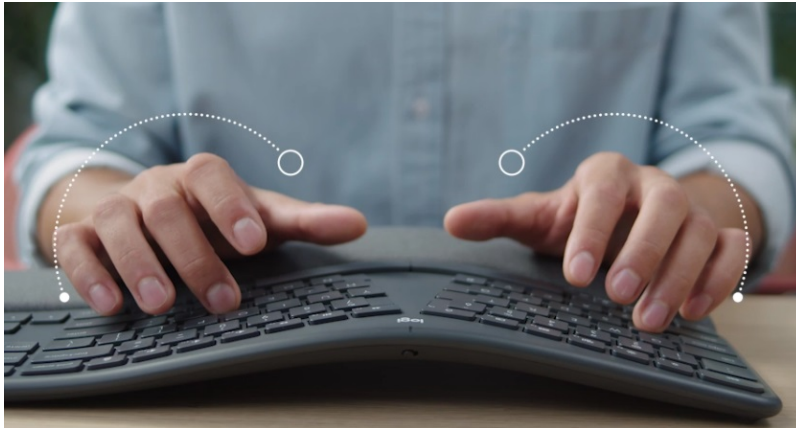

24 měs.

Stav:

Nové zboží

Popis

Komfort i přesnost s každým úhodem s klávesnicí Logitech Ergo K860

Ergonomická klávesnice Logitech Ergo K860 pro pohodlné psaní a podporu pracovní činnosti. **Ergonomické funkce** umožňují lepší držení těla, oporu během psaní a tím také menší námahu svalů. **Zakřivená konstrukce s děleným klávesovým rámem** vám umožní psát přirozeněji a v lepší pozici držení těla. **Sešikmený profil snižuje nápor na svaly v předloktí a zápěstí**, takže ruce jsou uvolněnější a předcházíte tak bolesti. **Klávesnice Logitech Ergo K860** je vybavena **polstrovanou opěrkou zápěstí**, která je dostatečně prostorná, poskytuje oporu zápěstí a **snižuje ohýbání o 25 %**.

Opěrka je zhotovena ze 3 vrstev:

- **pletená textilie na povrchu** – robustní a odolná vůči skvrnám, snadno se čistí a je hladká na dotek
- **podpůrná vrstva** – 2mm pěna vysoké hustoty pro rovnoměrné rozprostření tlaku a stabilitu
- **vrstva pro pohodlí** – 4mm paměťová pěna pro komfort během psaní

Klávesnice Logitech Ergo K860 podporuje rychlé a precizní psaní a zadávání veškerých znaků. Matný povrch umožňuje snadný skluz prstů a tím svižné činnost. Hmatové prvky zlepšují orientaci i soustředění při psaní dlouhých textů. **Konvexní zakřivení** slouží k přirozenému umístění prstů i celých rukou.

Logitech Ergo K860

Ergonomická klávesnice s **měkkou opěrkou dlaní z paměťové pěny** zajišťuje optimální polohu vašich rukou a přispívá ke

snížení tlaku na oblast zápěstí. Díky systému kláves **Logitech PerfectStroke** je psaní tiché a plynulé. Připojení k počítači je realizováno bezdrátově skrze **Bluetooth** či miniaturní USB přijímač **Logitech Unifying** a technologii **2,4 GHz**. Klávesnice podporuje připojení až ke **třem zařízením současně**, mezi nimiž lze přepínat pouhým stiskem klávesy. Napájení má na starost dvojice AAA baterií, které jsou součástí balení.