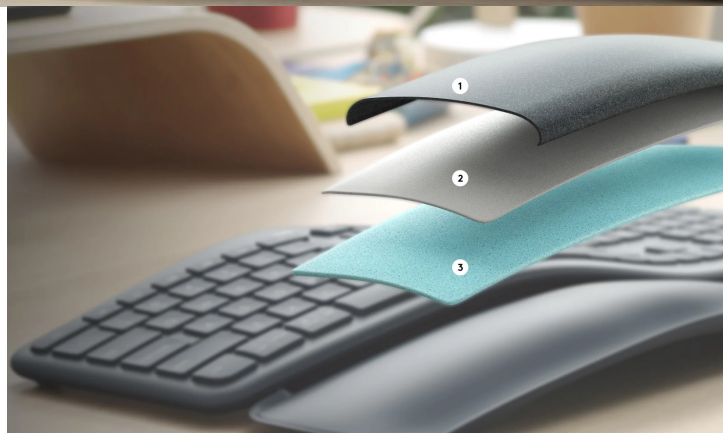

24 měs.

Stav:

Nové zboží

Popis

Komfort i přesnost s každým úhodem s klávesnicí Logitech Ergo K860

Ergonomická klávesnice Logitech Ergo K860 pro pohodlné psaní a podporu pracovní činnosti. **Ergonomické funkce** umožňují lepší držení těla, oporu během psaní a tím také menší námahu svalů. **Zakřivená konstrukce s děleným klávesovým rámem** vám umožní psát přirozeněji a v lepší pozici držení těla. **Sešikmený profil snižuje nápor na svaly v předloktí a zápěstí**, takže ruce jsou uvolněnější a předcházíte tak bolesti. **Klávesnice Logitech Ergo K860** je vybavena **polstrovanou opěrkou zápěstí**, která je dostatečně prostorná, poskytuje oporu zápěstí a **snižuje ohýbání o 25 %**.

Opěrka je zhotovena ze 3 vrstev:

- **pletená textilie na povrchu** – robustní a odolná vůči skvrnám, snadno se čistí a je hladká na dotek
- **podpůrná vrstva** – 2mm pěna vysoké hustoty pro rovnoměrné rozprostření tlaku a stabilitu
- **vrstva pro pohodlí** – 4mm paměťová pěna pro komfort během psaní

Klávesnice Logitech Ergo K860 podporuje rychlé a precizní psaní a zadávání veškerých znaků. Matný povrch umožňuje snadný skluz prstů a tím svižné činnost. Hmatové prvky zlepšují orientaci i soustředění při psaní dlouhých textů. **Konvexní zakřivení** slouží k přirozenému umístění prstů i celých rukou.

Logitech Ergo K860

Ergonomická klávesnice s **měkkou opěrkou dlaní z paměťové pěny** zajišťuje optimální polohu vašich rukou a přispívá ke

snížení tlaku na oblast zápěstí. Díky systému kláves **Logitech PerfectStroke** je psaní tiché a plynulé. Připojení k počítači je realizováno bezdrátově skrze **Bluetooth** či miniaturní USB přijímač **Logitech Unifying** a technologii **2,4 GHz**. Klávesnice podporuje připojení až ke **třem zařízením současně**, mezi nimiž lze přepínat pouhým stiskem klávesy. Napájení má na starost dvojice AAA baterií, které jsou součástí balení.