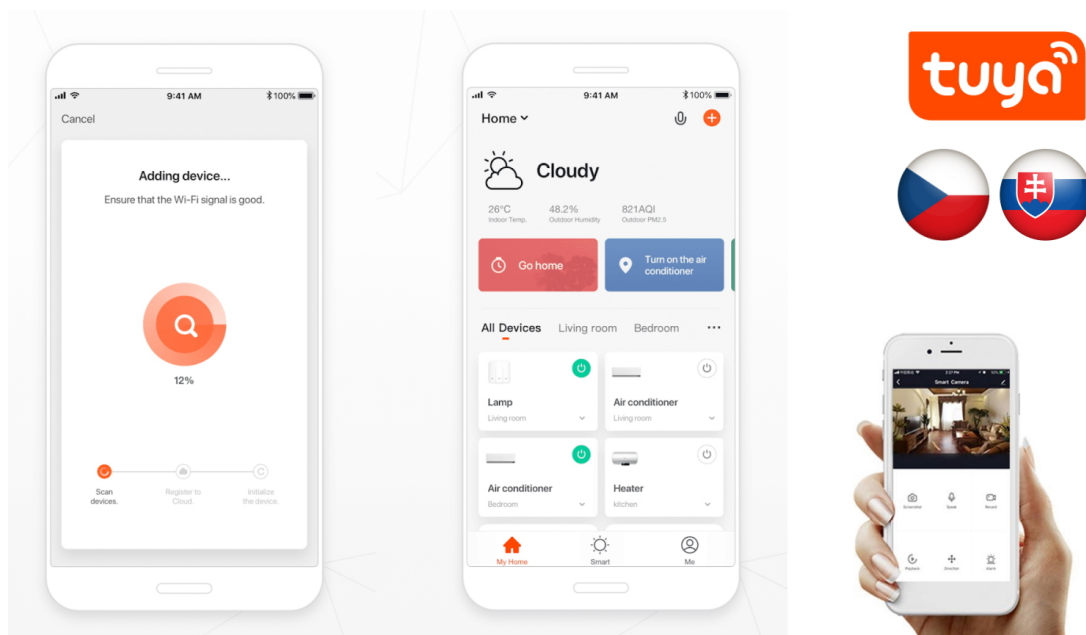

36 měs.

Stav:

Nové zboží

Popis

IMMAX NEO DIAMANTE 31 W 40 cm

Inteligentní stropní světlo na první pohled zaujme propracovaným designem s lomenými hranami ve tvaru diamantu. Do každého interiéru vnese luxus, avšak při zachování jednoduchosti a střídmosti. Svítidlo lze propojit s chytrou bránou **IMMAX NEO PRO** a ovládat tak celou síť domácích světelných zdrojů skrze dálkový ovladač či aplikaci v mobilním telefonu. Komunikuje na bezdrátovém protokolu **Zigbee 3.0**, je plně kompatibilní se systémem Philips HUE a **podporuje hlasové asistenty** Amazon Alexa, Google Assistant a Apple Siri.