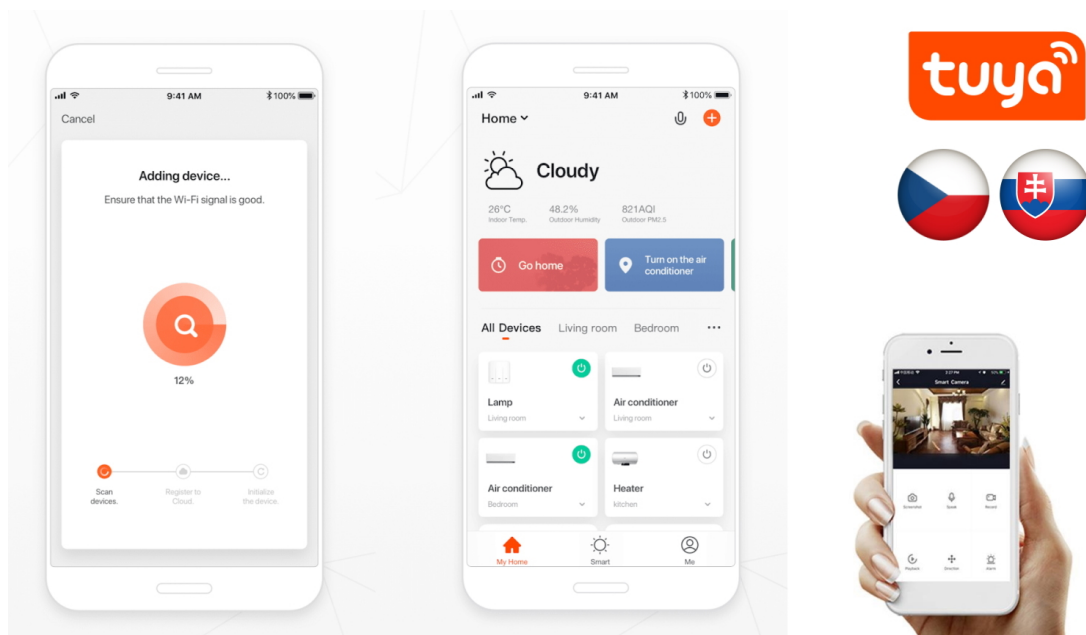

IMMAX NEO DIAMANTE 43W 60CM ČERNÉ

Cena celkem:	5 137 Kč (bez DPH: 4 246 Kč)
Kód zboží:	OSVIMM1163
Part No.:	07130-B60
Záruka:	36 měs.
Stav:	Nové zboží

Popis

IMMAX NEO DIAMANTE 43 W 60 cm

Inteligentní stropní světlo na první pohled zaujme propracovaným designem s lomenými hranami ve tvaru diamantu. Do každého interiéru vnese luxus, avšak při zachování jednoduchosti a střídmosti. Svítidlo lze propojit s chytrou bránou **IMMAX NEO PRO** a ovládat tak celou síť domácích světelných zdrojů skrze dálkový ovladač či aplikaci v mobilním telefonu. Komunikuje na bezdrátovém protokolu **Zigbee 3.0**, je plně kompatibilní se systémem Philips HUE a **podporuje hlasové asistenty** Amazon Alexa, Google Assistant a Apple Siri.