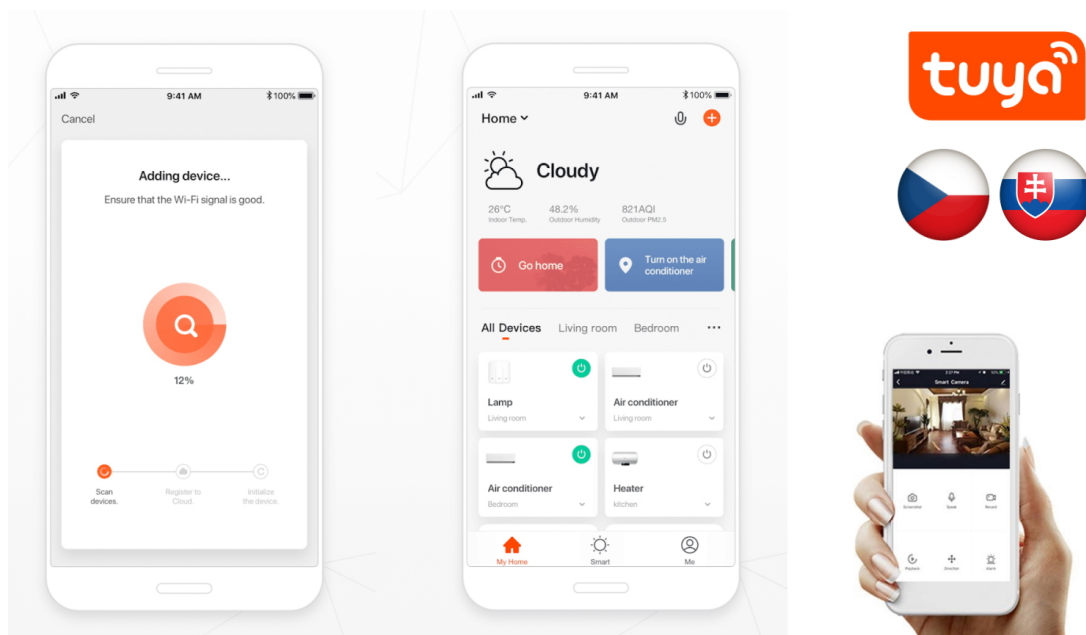

### IMMAX NEO DIAMANTE 60 W 80 cm

Inteligentní stropní světlo na první pohled zaujme propracovaným designem s lomenými hranami ve tvaru diamantu. Do každého interiéru vnese luxus, avšak při zachování jednoduchosti a střídmosti. Svítidlo lze propojit s chytrou bránou **IMMAX NEO PRO** a ovládat tak celou síť domácích světelných zdrojů skrze dálkový ovladač či aplikaci v mobilním telefonu. Komunikuje na bezdrátovém protokolu **Zigbee 3.0**, je plně kompatibilní se systémem Philips HUE a **podporuje hlasové asistenty** Amazon Alexa, Google Assistant a Apple Siri.