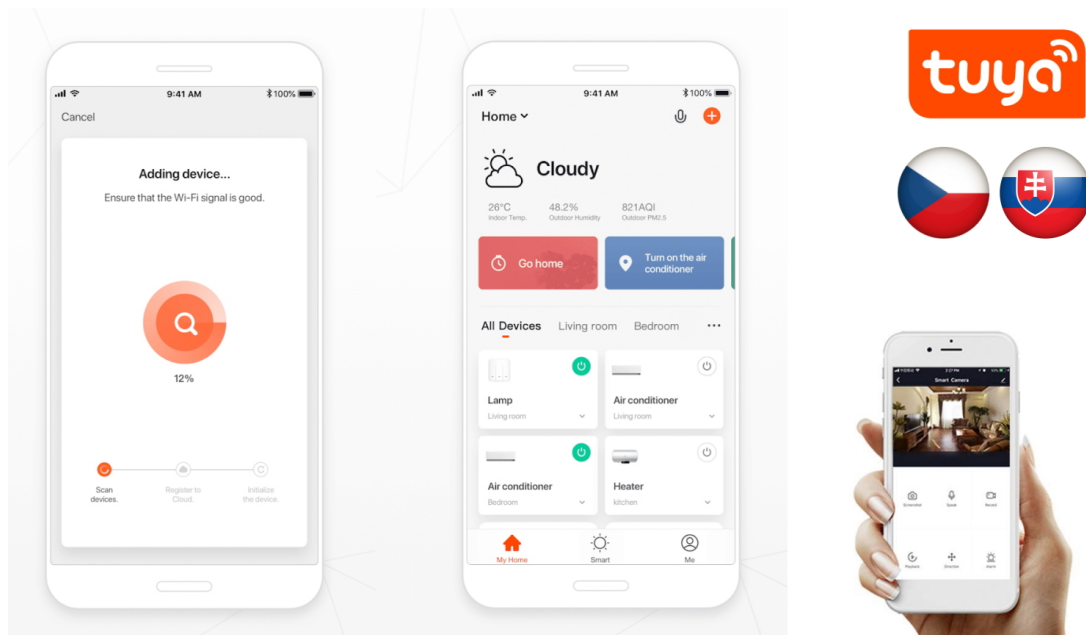

## IMMAX NEO DIAMANTE 31 W 40 cm

Inteligentní stropní světlo na první pohled zaujme propracovaným designem s lomenými hranami ve tvaru diamantu. Do každého interiéru vnese luxus, avšak při zachování jednoduchosti a střídmosti. Svítidlo lze propojit s chytrou bránou **IMMAX NEO PRO** a ovládat tak celou síť domácích světelných zdrojů skrze dálkový ovladač či aplikaci v mobilním telefonu. Komunikuje na bezdrátovém protokolu **Zigbee 3.0**, je plně kompatibilní se systémem Philips HUE a **podporuje hlasové asistenty** Amazon Alexa, Google Assistant a Apple Siri.