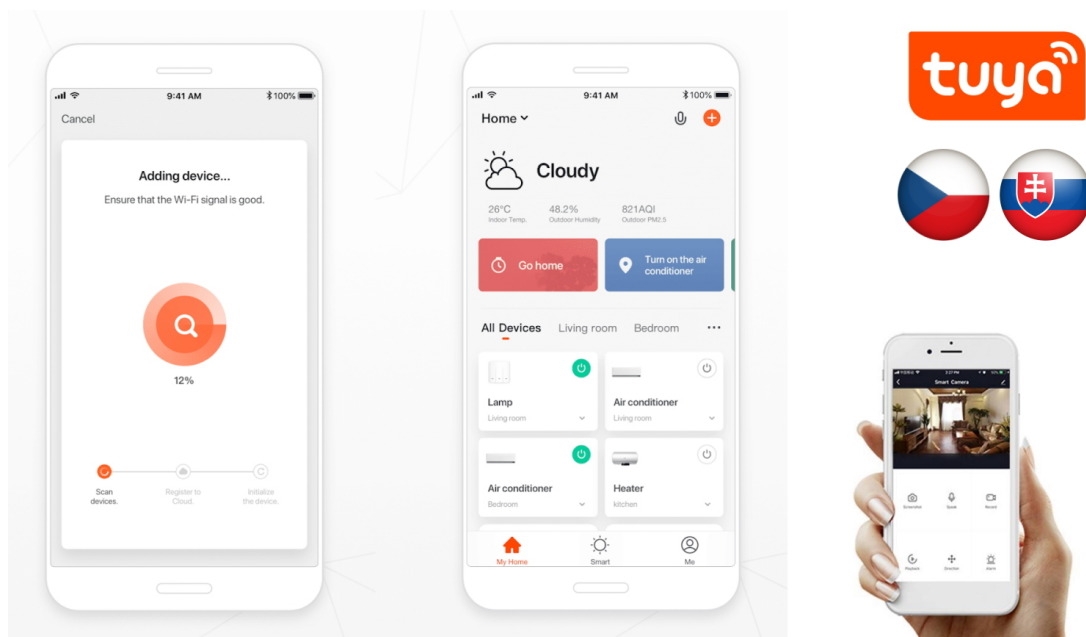

IMMAX NEO DIAMANTE 43W 60CM ZLATÉ

Cena celkem:	5 137 Kč (bez DPH: 4 246 Kč)
Kód zboží:	OSVIMM1168
Part No.:	07132-G60
Záruka:	36 měs.
Stav:	Nové zboží

Popis

IMMAX NEO DIAMANTE 43 W 60 cm

Inteligentní stropní světlo na první pohled zaujme propracovaným designem s lomenými hranami ve tvaru diamantu. Do každého interiéru vnese luxus, avšak při zachování jednoduchosti a střídmosti. Svítidlo lze propojit s chytrou bránou **IMMAX NEO PRO** a ovládat tak celou síť domácích světelných zdrojů skrze dálkový ovladač či aplikaci v mobilním telefonu. Komunikuje na bezdrátovém protokolu **Zigbee 3.0**, je plně kompatibilní se systémem Philips HUE a **podporuje hlasové asistenty** Amazon Alexa, Google Assistant a Apple Siri.