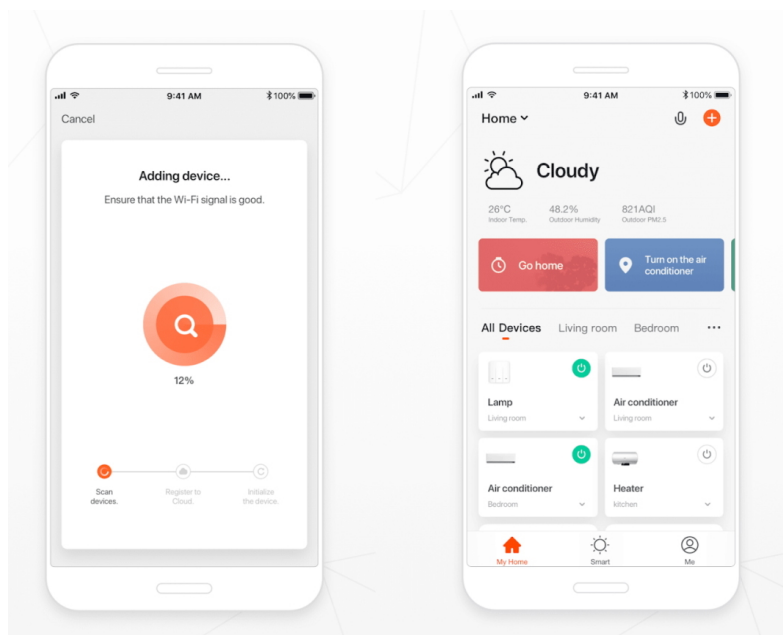

36 měs.

Stav:

Nové zboží

Popis

IMMAX NEO DIAMANTE 60 W 80 cm

Inteligentní stropní světlo na první pohled zaujme propracovaným designem s lomenými hranami ve tvaru diamantu. Do každého interiéru vnese luxus, avšak při zachování jednoduchosti a střídmosti. Svítidlo lze propojit s chytrou bránou **IMMAX NEO PRO** a ovládat tak celou síť domácích světelných zdrojů skrze dálkový ovladač či aplikaci v mobilním telefonu. Komunikuje na bezdrátovém protokolu **Zigbee 3.0**, je plně kompatibilní se systémem Philips HUE a **podporuje hlasové asistenty** Amazon Alexa, Google Assistant a Apple Siri.