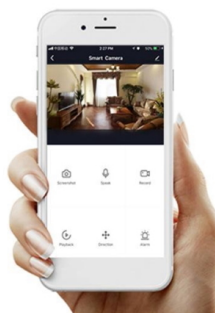

36 měs.

Stav:

Nové zboží

Popis

IMMAX NEO DIAMANTE 60 W 80 cm

Inteligentní stropní světlo na první pohled zaujme propracovaným designem s lomenými hranami ve tvaru diamantu. Do každého interiéru vnese luxus, avšak při zachování jednoduchosti a střídmosti. Svítidlo lze propojit s chytrou bránou **IMMAX NEO PRO** a ovládat tak celou síť domácích světelných zdrojů skrze dálkový ovladač či aplikaci v mobilním telefonu. Komunikuje na bezdrátovém protokolu **Zigbee 3.0**, je plně kompatibilní se systémem Philips HUE a **podporuje hlasové asistenty** Amazon Alexa, Google Assistant a Apple Siri.