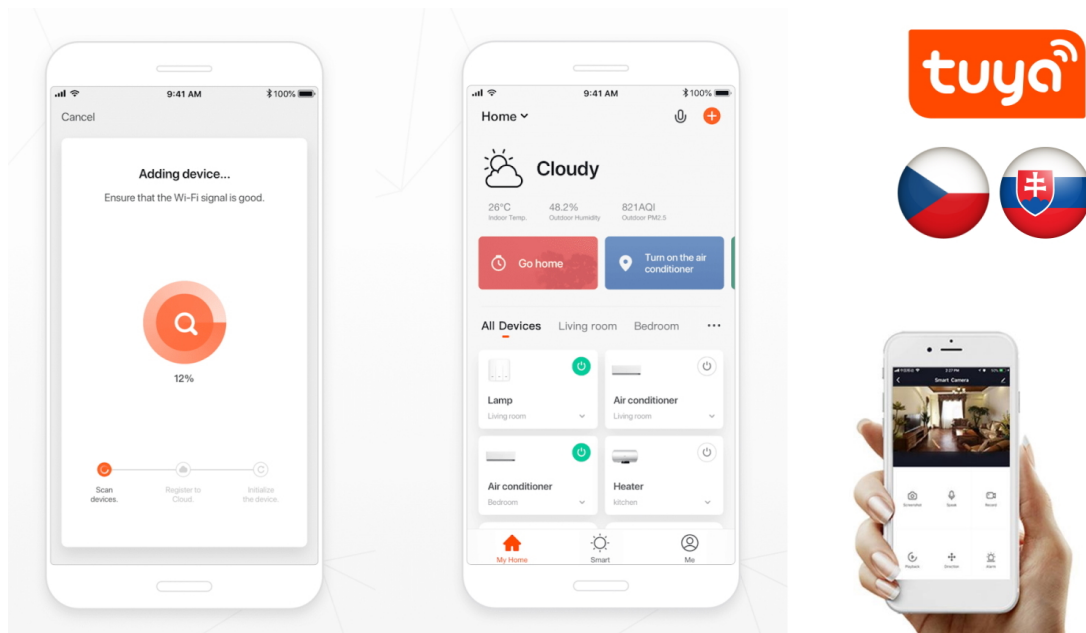

### IMMAX NEO LÍNEA 40 W

Designové LED nástěnné svítidlo stylově dotvoří atmosféru každého pokoje vaší chytré domácnosti. Díky vrchnímu i spodnímu osvětlení je vhodné také do předsíní, na chodby a na schodiště. Svítidlo lze propojit s chytrou bránou **IMMAX NEO** a ovládat tak celou síť domácích světelných zdrojů skrze dálkový ovladač či aplikaci v mobilním telefonu. Komunikuje na bezdrátovém protokolu **Zigbee 3.0**, je plně kompatibilní se systémem Philips HUE a **podporuje hlasové asistenty** Amazon Alexa, Google Assistant a Apple Siri. Dálkový ovladač **Zigbee 3.0** je součástí balení.