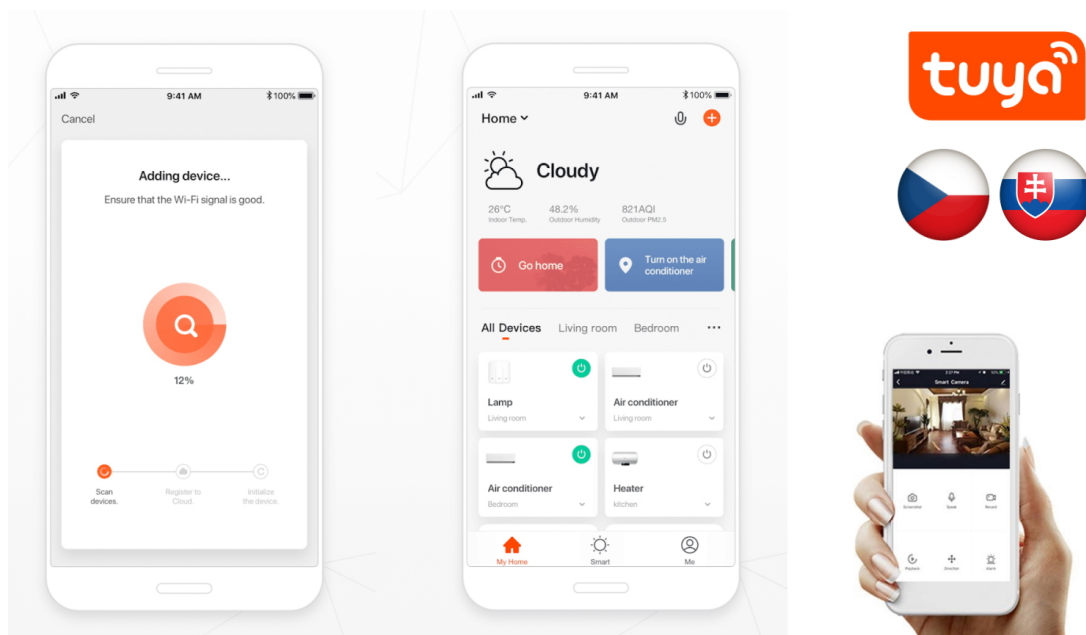

36 měs.

Stav:

Nové zboží

Popis

IMMAX NEO LÍNEA 40 W

Designové LED nástěnné svítidlo stylově dotvoří atmosféru každého pokoje vaší chytré domácnosti. Díky vrchnímu i spodnímu osvětlení je vhodné také do předsíní, na chodby a na schodiště. Svítidlo lze propojit s chytrou bránou **IMMAX NEO** a ovládat tak celou síť domácích světelných zdrojů skrze dálkový ovladač či aplikaci v mobilním telefonu. Komunikuje na bezdrátovém protokolu **Zigbee 3.0**, je plně kompatibilní se systémem Philips HUE a **podporuje hlasové asistenty** Amazon Alexa, Google Assistant a Apple Siri. Dálkový ovladač **Zigbee 3.0** je součástí balení.