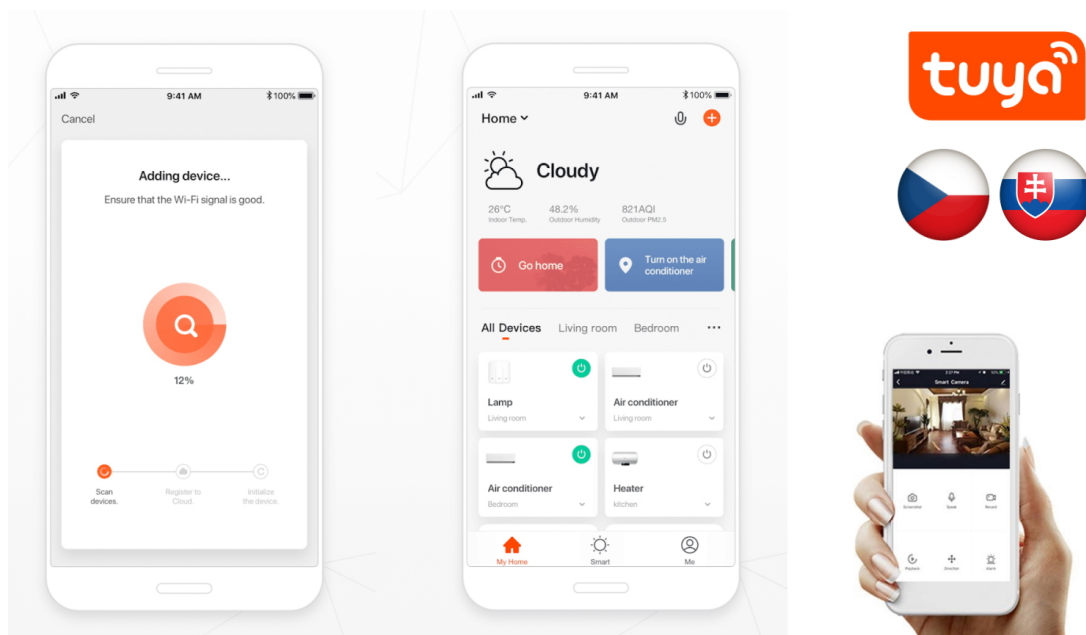

### IMMAX NEO LÍNEA 40 W

Designové LED nástěnné svítidlo stylově dotvoří atmosféru každého pokoje vaší chytré domácnosti. Díky vrchnímu i spodnímu osvětlení je vhodné také do předsíní, na chodby a na schodiště. Svítidlo lze propojit s chytrou bránou **IMMAX NEO** a ovládat tak celou síť domácích světelných zdrojů skrze dálkový ovladač či aplikaci v mobilním telefonu. Komunikuje na bezdrátovém protokolu **Zigbee 3.0**, je plně kompatibilní se systémem Philips HUE a **podporuje hlasové asistenty** Amazon Alexa, Google Assistant a Apple Siri. Dálkový ovladač **Zigbee 3.0** je součástí balení.