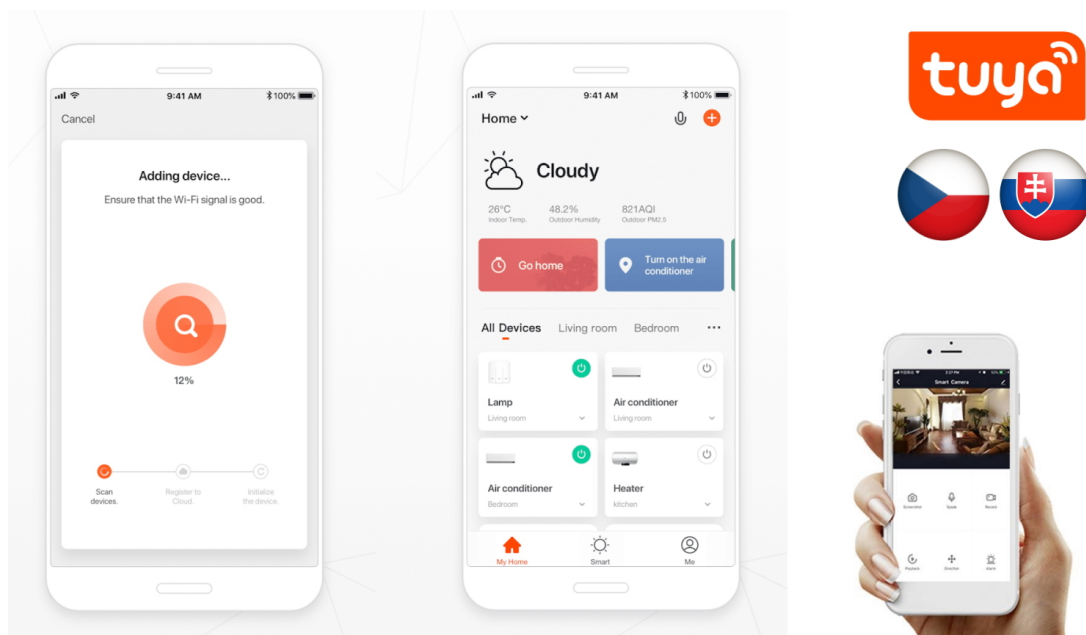

36 měs.

Stav:

Nové zboží

Popis

IMMAX NEO RONDATE 25 W

LED stropní svítidlo pro chytrou domácnost. Kvalitní difuzor zaručuje nádherné podání světla bez nežádoucích stínů. Svítidlo lze propojit s chytrou bránou **IMMAX NEO** a ovládat tak celou síť domácích světelných zdrojů skrze dálkový ovladač či aplikaci v mobilním telefonu. Komunikuje na bezdrátovém protokolu **Zigbee 3.0**, je plně kompatibilní se systémem Philips HUE a **podporuje hlasové asistenty** Amazon Alexa, Google Assistant a Apple Siri. Dálkový ovladač **Zigbee 3.0** je součástí balení.

Rozměry: 400 x 400 x 100 mm

Barva: šedá

TuyaSmart:

[Aplikace pro Android](#)

[Aplikace pro iOS](#)
