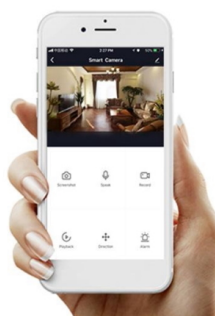

24 měs.

Stav:

Nové zboží

Popis

IMMAX NEO LITE AREAS 24 W

Inteligentní LED stropní svítidlo z kolekce IMMAX NEO LITE v elegantním provedení s boční linkou pro jemné rozptýlení světla do stran. Aplikace IMMAX NEO PRO, fungující na globální platformě TUYA, umožní pohodlné vzdálené ovládání celé sítě domácích světelných zdrojů. Je kompatibilní s iOS, Android, Samsung SmartThings, Amazon Alexa, Apple Siri zkratky a Google Assistant. Součástí balení je dálkový ovladač.