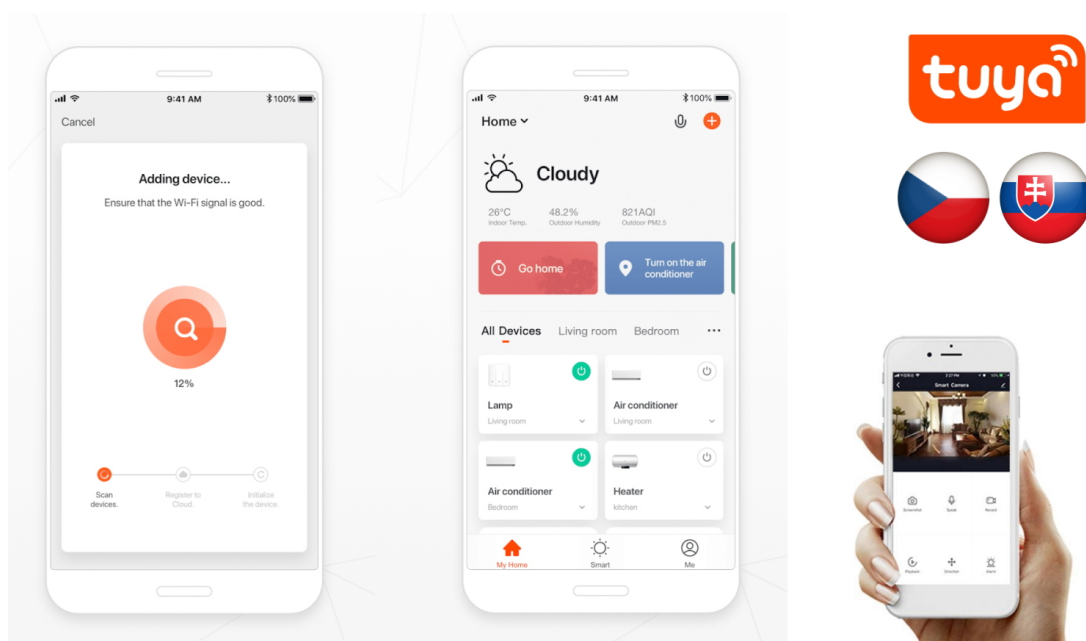

24 měs.

Stav:

Nové zboží

Popis

IMMAX NEO Smart termostatická hlavice

Programovatelná termostatická hlavice na radiátory umožňuje **komfortní řízení topení s úsporou energie** odkudkoliv na světě pomocí mobilní aplikace **IMMAX NEO PRO** na platformě TUAY. K dispozici je samozřejmě také možnost lokálního ovládání tlačítky na těle hlavice. Termostat nabízí týdenní program, s možností volby mezi 5+2, 6+1 a 7 dnů x 6 režimů teploty a času, speciální funkce typu **prázdninový režim či funkce otevřeného okna** a také funkci zámku, která omezuje ovládání přímo z hlavice (vhodné jako dětský zámek nebo do pronajímaných nemovitostí). Naprogramované časové funkce jsou uloženy v hlavici a **fungují i při výpadku internetu**.

Upozornění:

Všechna Zigbee zařízení potřebují pro ovládání NEO BRIDGE PRO Smart Zigbee 3.0 v2.
Termostatická hlavice neovládá kotel.

ZÁKLADNÍ SPECIFIKACE

Kompatibilní s ventily: RA, RAV, RAVL**Rozměr ventilu:** M30×1,5**Napájení:** 3 V (2× 1,5 V / AA)**Přesnost:** ± 1 °C**Rozsah nastavitelné teploty:** 5 °C až 35 °C**Nastavení teplot po:** 0,5 °C