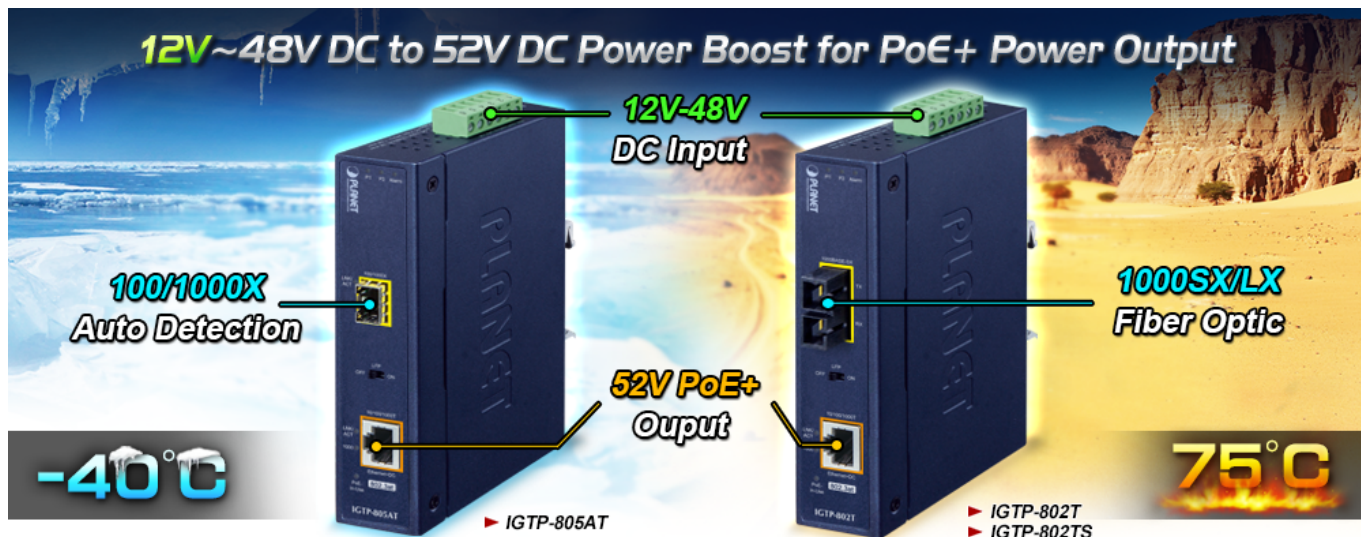

Průmyslový konvertor kombinuje ethernetovou konverzi **1000Base-SX na 10/100/1000Base-T** s PoE+ injektorem 802.3at s výkonem **až 30 W** pro levné a efektivní rozšíření sítě. K dispozici je **jeden port SC (1000Base-X, multimode, dosah až 550 m)** pro potřeby vaší sítě. Konvertor nabízí časově úsporné a cenově efektivní řešení pro uživatele a systémové integrátory, kteří rychle transformují svá sériová zařízení do sítě Ethernet bez nutnosti výměny stávajících sériových zařízení a softwarového systému.

Široký rozsah provozní teploty umožňuje umístit zařízení v téměř jakémkoliv obtížném prostředí. Kompaktní kovové pouzdro s krytím **IP30**, umožňuje montáž na lištu DIN, nebo na stěnu pro efektivní využití prostoru skříně. Napájení poskytuje integrovaný redundantní zdroj se širokým rozsahem napětí **DC 12-48 V / AC 24 V**, který je ideální pro provoz s vysokorychlostními aplikacemi vyžadujícími duální nebo záložní napájení.

ZÁKLADNÍ SPECIFIKACE

Fyzické vlastnosti:

Porty: 1x RJ-45 10/100/1000Base-T s PoE+ funkcí, 1x SC MM (1000Base-SX, 50/125µm, nebo 62,5/125µm)

Podpora přenosu: Frame 9KB

Provedení: DIN lišta, na zeď

Podpora OAM: ne

Napájení: 12-48 V DC, nebo 24 V AC, max. celkový příkon do 48 W (zdroj není součástí balení)

Ochrana: ESD do 6 kV

Provozní teplota: -40 až 75 °C

Rozměry: 135 x 87 x 32 mm

Hmotnosť: 416 g
Lze instalovať do šasi: ne