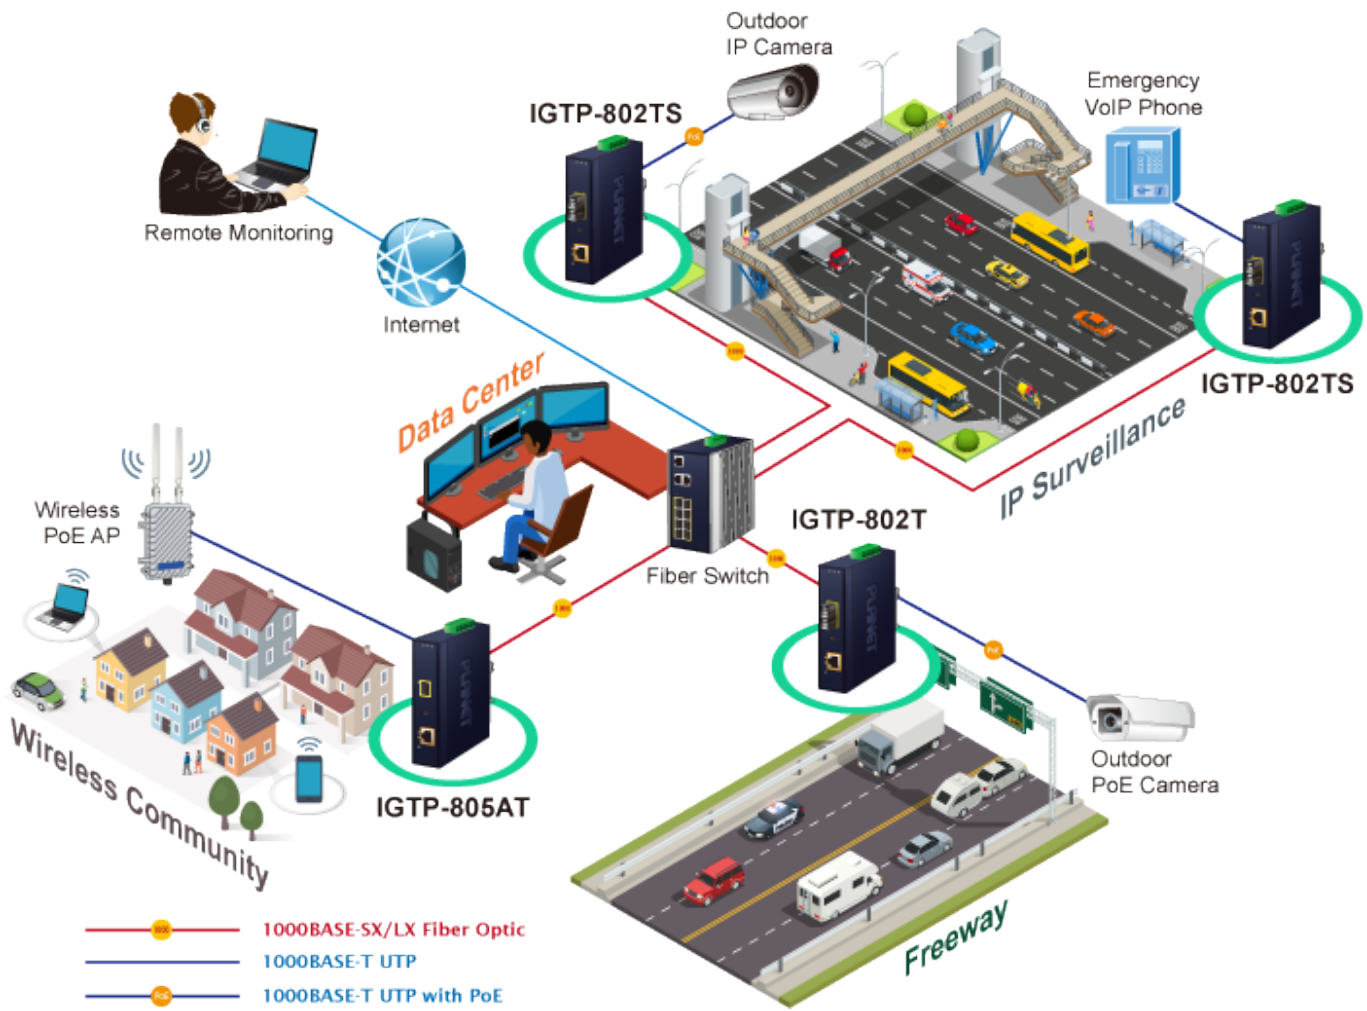

Průmyslový konvertor kombinuje ethernetovou konverzi **1000Base-SX na 10/100/1000Base-T** s PoE+ injektorem 802.3at s výkonem **až 30 W** pro levné a efektivní rozšíření sítě. K dispozici je **jeden port SC (1000Base-X, multimode, dosah až 550 m)** pro potřeby vaší sítě. Konvertor nabízí časově úsporné a cenově efektivní řešení pro uživatele a systémové integrátory, kteří rychle transformují svá sériová zařízení do sítě Ethernet bez nutnosti výměny stávajících sériových zařízení a softwarového systému.

Široký rozsah provozní teploty umožňuje umístit zařízení v téměř jakémkoliv obtížném prostředí. Kompaktní kovové pouzdro s krytím **IP30**, umožňuje montáž na lištu DIN, nebo na stěnu pro efektivní využití prostoru skříně. Napájení poskytuje integrovaný redundantní zdroj se širokým rozsahem napětí **DC 12-48 V / AC 24 V**, který je ideální pro provoz s vysokorychlostními aplikacemi vyžadujícími duální nebo záložní napájení.

Napájení: 12-48 V DC, nebo 24 V AC, max. celkový příkon do 48 W (zdroj není součástí balení)

Ochrana: ESD do 6 kV

Provozní teplota: -40 až 75 °C

Rozměry: 135 x 87 x 32 mm

Hmotnosť: 416 g
Lze instalovať do šasi: ne

Remote Link
Normal

Remote Link
Broken

- 1000BASE-SX/LX Fiber Optic
- 1000BASE-T UTP
- 1000BASE-T UTP with PoE