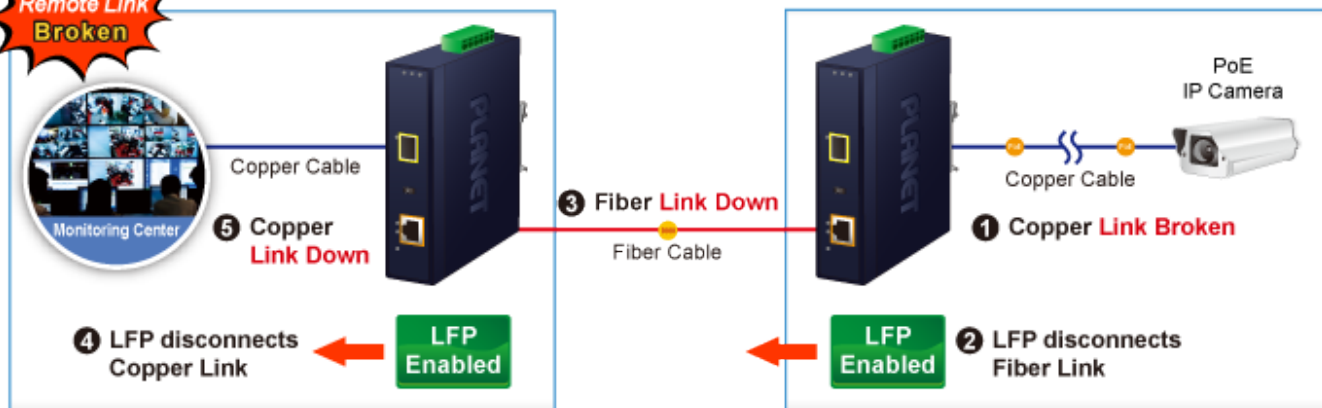

Průmyslový konvertor kombinuje ethernetovou konverzi **1000Base-SX na 10/100/1000Base-T** s PoE+ injektorem 802.3at s výkonem **až 30 W** pro levné a efektivní rozšíření sítě. K dispozici je **jeden port SC (1000Base-X, multimode, dosah až 550 m)** pro potřeby vaší sítě. Konvertor nabízí časově úsporné a cenově efektivní řešení pro uživatele a systémové integrátory, kteří rychle transformují svá sériová zařízení do sítě Ethernet bez nutnosti výměny stávajících sériových zařízení a softwarového systému.

Široký rozsah provozní teploty umožňuje umístit zařízení v téměř jakémkoliv obtížném prostředí. Kompaktní kovové pouzdro s krytím **IP30**, umožňuje montáž na lištu DIN, nebo na stěnu pro efektivní využití prostoru skříně. Napájení poskytuje integrovaný redundantní zdroj se širokým rozsahem napětí **DC 12-48 V / AC 24 V**, který je ideální pro provoz s vysokorychlostními aplikacemi vyžadujícími duální nebo záložní napájení.

ZÁKLADNÍ SPECIFIKACE

Fyzické vlastnosti:

Porty: 1x RJ-45 10/100/1000Base-T s PoE+ funkcí, 1x SC MM (1000Base-SX, 50/125µm, nebo 62,5/125µm)

Podpora přenosu: Frame 9KB

Provedení: DIN lišta, na zeď

Podpora OAM: ne

Remote Link
Normal

Remote Link
Broken

- 1000BASE-SX/LX Fiber Optic
- 1000BASE-T UTP
- 1000BASE-T UTP with PoE