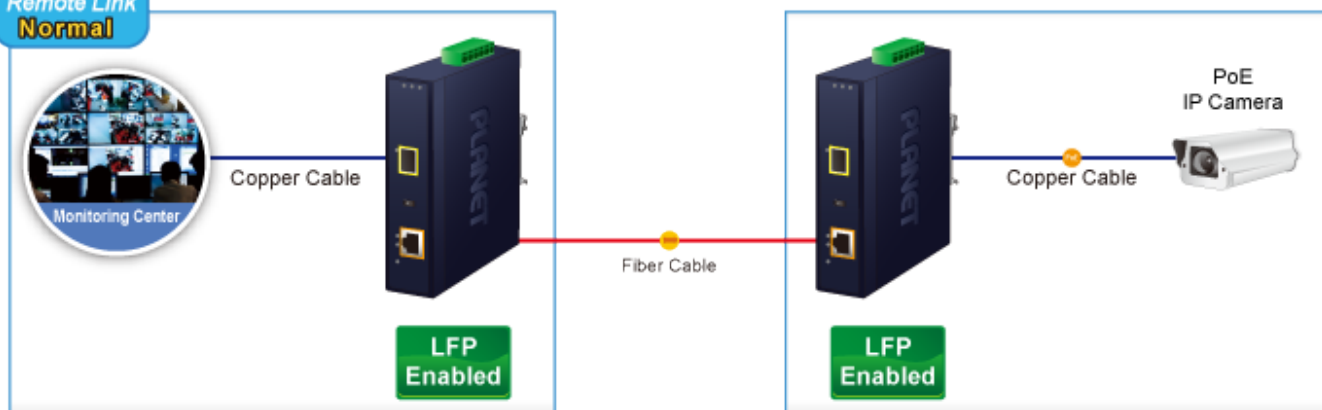

Průmyslový konvertor kombinuje ethernetovou konverzi **1000Base-SX na 10/100/1000Base-T** s PoE+ injektorem 802.3at s výkonem **až 30 W** pro levné a efektivní rozšíření sítě. K dispozici je **jeden port SC (1000Base-X, multimode, dosah až 550 m)** pro potřeby vaší sítě. Konvertor nabízí časově úsporné a cenově efektivní řešení pro uživatele a systémové integrátory, kteří rychle transformují svá sériová zařízení do sítě Ethernet bez nutnosti výměny stávajících sériových zařízení a softwarového systému.

Široký rozsah provozní teploty umožňuje umístit zařízení v téměř jakémkoliv obtížném prostředí. Kompaktní kovové pouzdro s krytím **IP30**, umožňuje montáž na lištu DIN, nebo na stěnu pro efektivní využití prostoru skříně. Napájení poskytuje integrovaný redundantní zdroj se širokým rozsahem napětí **DC 12-48 V / AC 24 V**, který je ideální pro provoz s vysokorychlostními aplikacemi vyžadujícími duální nebo záložní napájení.

ZÁKLADNÍ SPECIFIKACE

Fyzické vlastnosti:

Porty: 1x RJ-45 10/100/1000Base-T s PoE+ funkcí, 1x SC MM (1000Base-SX, 50/125µm, nebo 62,5/125µm)

Podpora přenosu: Frame 9KB

Provedení: DIN lišta, na zeď

Podpora OAM: ne

Remote Link
Normal

Remote Link
Broken

- 1000BASE-SX/LX Fiber Optic
- 1000BASE-T UTP
- 1000BASE-T UTP with PoE