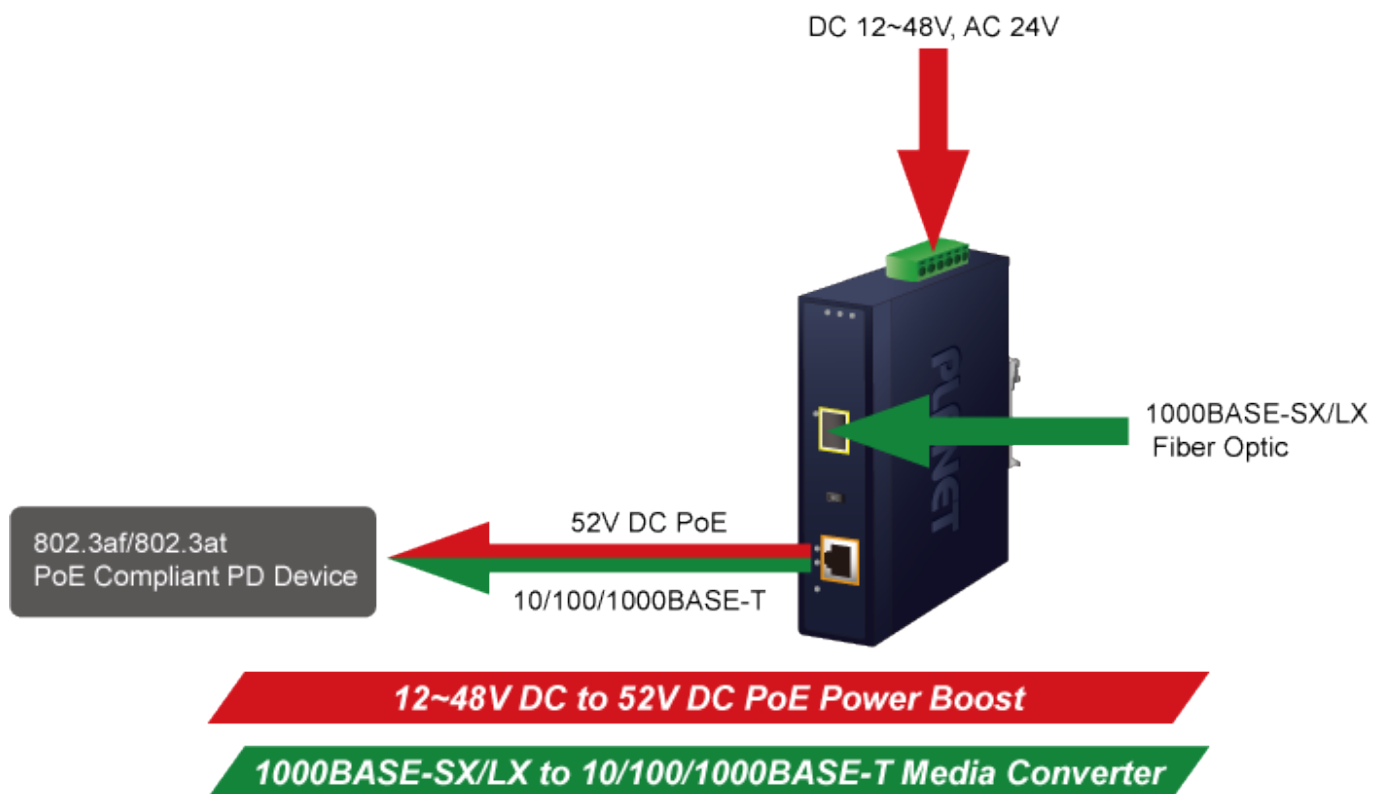

Průmyslový konvertor kombinuje ethernetovou konverzi **1000Base-SX na 10/100/1000Base-T** s PoE+ injektorem 802.3at s výkonem **až 30 W** pro levné a efektivní rozšíření sítě. K dispozici je **jeden port SC (1000Base-X, multimode, dosah až 550 m)** pro potřeby vaší sítě. Konvertor nabízí časově úsporné a cenově efektivní řešení pro uživatele a systémové integrátory, kteří rychle transformují svá sériová zařízení do sítě Ethernet bez nutnosti výměny stávajících sériových zařízení a softwarového systému.

Široký rozsah provozní teploty umožňuje umístit zařízení v téměř jakémkoliv obtížném prostředí. Kompaktní kovové pouzdro s krytím **IP30**, umožňuje montáž na lištu DIN, nebo na stěnu pro efektivní využití prostoru skříně. Napájení poskytuje integrovaný redundantní zdroj se širokým rozsahem napětí **DC 12-48 V / AC 24 V**, který je ideální pro provoz s vysokorychlostními aplikacemi vyžadujícími duální nebo záložní napájení.

ZÁKLADNÍ SPECIFIKACE

Fyzické vlastnosti:

Porty: 1x RJ-45 10/100/1000Base-T s PoE+ funkcí, 1x SC MM (1000Base-SX, 50/125µm, nebo 62,5/125µm)

Podpora přenosu: Frame 9KB

Provedení: DIN lišta, na zeď

Podpora OAM: ne

Napájení: 12-48 V DC, nebo 24 V AC, max. celkový příkon do 48 W (zdroj není součástí balení)

Ochrana: ESD do 6 kV

Provozní teplota: -40 až 75 °C

Rozměry: 135 x 87 x 32 mm

Hmotnosť: 416 g
Lze instalovať do šasi: ne