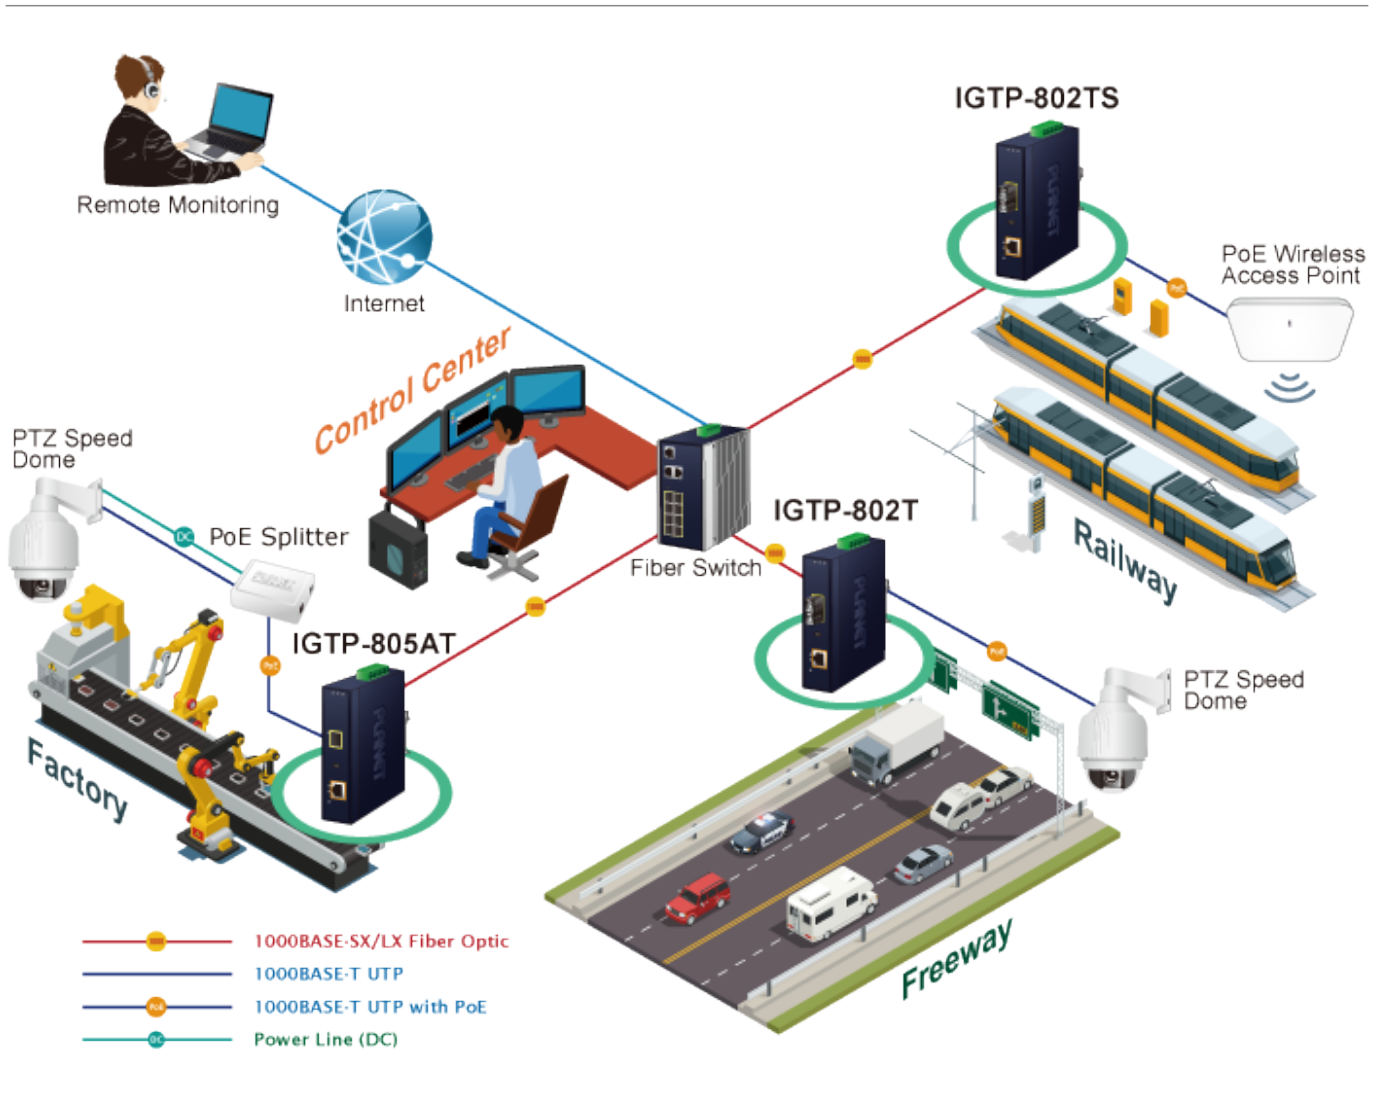

Průmyslový konvertor kombinuje ethernetovou konverzi **1000Base-SX na 10/100/1000Base-T** s PoE+ injektorem 802.3at s výkonem **až 30 W** pro levné a efektivní rozšíření sítě. K dispozici je **jeden port SC (1000Base-X, multimode, dosah až 550 m)** pro potřeby vaší sítě. Konvertor nabízí časově úsporné a cenově efektivní řešení pro uživatele a systémové integrátory, kteří rychle transformují svá sériová zařízení do sítě Ethernet bez nutnosti výměny stávajících sériových zařízení a softwarového systému.

Široký rozsah provozní teploty umožňuje umístit zařízení v téměř jakémkoliv obtížném prostředí. Kompaktní kovové pouzdro s krytím **IP30**, umožňuje montáž na lištu DIN, nebo na stěnu pro efektivní využití prostoru skříně. Napájení poskytuje integrovaný redundantní zdroj se širokým rozsahem napětí **DC 12-48 V / AC 24 V**, který je ideální pro provoz s vysokorychlostními aplikacemi vyžadujícími duální nebo záložní napájení.

Napájení: 12-48 V DC, nebo 24 V AC, max. celkový příkon do 48 W (zdroj není součástí balení)

Ochrana: ESD do 6 kV

Provozní teplota: -40 až 75 °C

Rozměry: 135 x 87 x 32 mm

Hmotnosť: 416 g
Lze instalovať do šasi: ne

Remote Link
Normal

Remote Link
Broken

- 1000BASE-SX/LX Fiber Optic
- 1000BASE-T UTP
- 1000BASE-T UTP with PoE