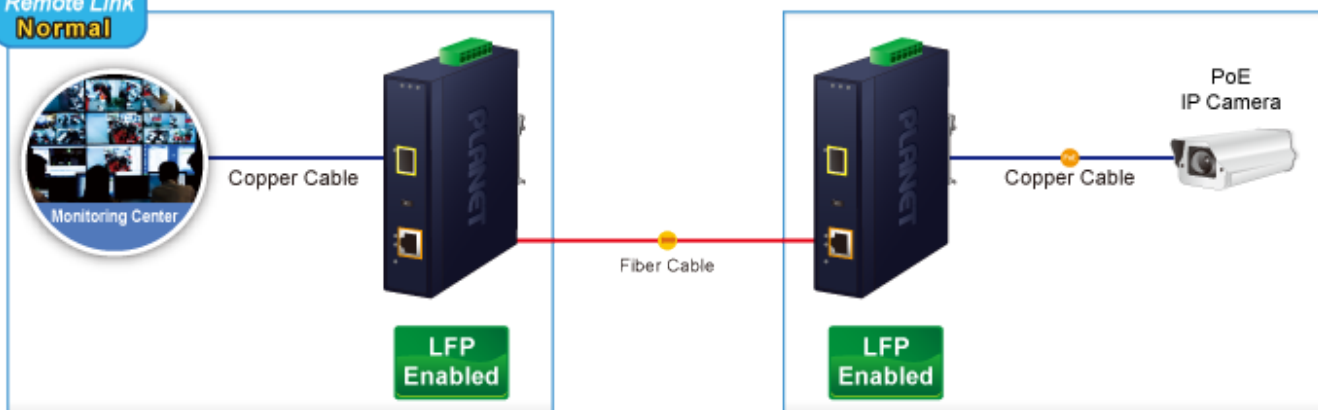

60 měs.

Stav:

Nové zboží

Popis

PLANET IGTP-802TS

Průmyslový konvertor kombinuje ethernetovou konverzi **1000Base-LX na 10/100/1000Base-T** s PoE+ injektorem 802.3at s výkonem **až 30 W** pro levné a efektivní rozšíření sítě. K dispozici je **jeden port SC (1000Base-X, singlemode, dosah až 20 km)** pro potřeby vaší sítě. Konvertor nabízí časově úsporné a cenově efektivní řešení pro uživatele a systémové integrátory, kteří rychle transformují svá sériová zařízení do sítě Ethernet bez nutnosti výměny stávajících sériových zařízení a softwarového systému.

Široký rozsah provozní teploty umožňuje umístit zařízení v téměř jakémkoliv obtížném prostředí. Kompaktní kovové pouzdro s krytím **IP30**, umožňuje montáž na lištu DIN, nebo na stěnu pro efektivní využití prostoru skříně. Napájení poskytuje integrovaný redundantní zdroj se širokým rozsahem napětí **DC 12-48 V / AC 24 V**, který je ideální pro provoz s vysokorychlostními aplikacemi vyžadujícími duální nebo záložní napájení.

ZÁKLADNÍ SPECIFIKACE

Fyzické vlastnosti:

Porty: 1x RJ-45 10/100/1000Base-T s PoE+ funkcí, 1x SC SM (1000Base-LX, 9/125µm)

Podpora přenosu: Frame 9KB

Provedení: DIN lišta, na zeď

Podpora OAM: ne

Napájení: 12-48 V DC, nebo 24 V AC, max. celkový příkon do 48 W (zdroj není součástí balení)

Ochrana: ESD do 6 kV

Provozní teplota: -40 až 75 °C

Rozměry: 135 x 87 x 32 mm

Hmotnosť: 416 g
Lze instalovať do šasi: ne

Remote Link
Normal

Remote Link
Broken