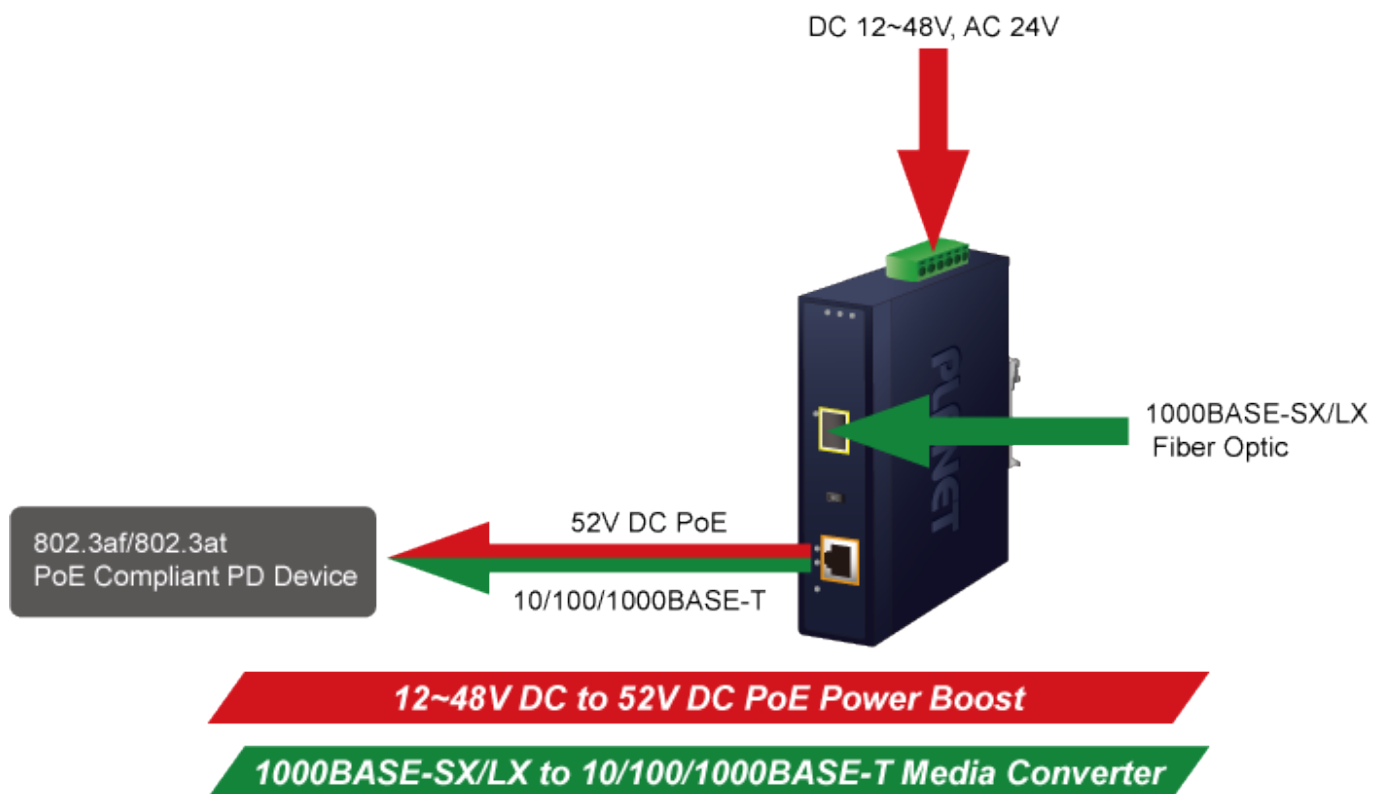

60 měs.

Stav:

Nové zboží

Popis

PLANET IGTP-802TS

Průmyslový konvertor kombinuje ethernetovou konverzi **1000Base-LX na 10/100/1000Base-T** s PoE+ injektorem 802.3at s výkonem **až 30 W** pro levné a efektivní rozšíření sítě. K dispozici je **jeden port SC (1000Base-X, singlemode, dosah až 20 km)** pro potřeby vaší sítě. Konvertor nabízí časově úsporné a cenově efektivní řešení pro uživatele a systémové integrátory, kteří rychle transformují svá sériová zařízení do sítě Ethernet bez nutnosti výměny stávajících sériových zařízení a softwarového systému.

Široký rozsah provozní teploty umožňuje umístit zařízení v téměř jakémkoliv obtížném prostředí. Kompaktní kovové pouzdro s krytím **IP30**, umožňuje montáž na lištu DIN, nebo na stěnu pro efektivní využití prostoru skříně. Napájení poskytuje integrovaný redundantní zdroj se širokým rozsahem napětí **DC 12-48 V / AC 24 V**, který je ideální pro provoz s vysokorychlostními aplikacemi vyžadujícími duální nebo záložní napájení.

ZÁKLADNÍ SPECIFIKACE

Fyzické vlastnosti:

Porty: 1x RJ-45 10/100/1000Base-T s PoE+ funkcí, 1x SC SM (1000Base-LX, 9/125µm)

Podpora přenosu: Frame 9KB

Provedení: DIN lišta, na zeď

Podpora OAM: ne

Napájení: 12-48 V DC, nebo 24 V AC, max. celkový příkon do 48 W (zdroj není součástí balení)

Ochrana: ESD do 6 kV

Provozní teplota: -40 až 75 °C

Rozměry: 135 x 87 x 32 mm

Hmotnosť: 416 g
Lze instalovať do šasi: ne

Remote Link
Normal

Remote Link
Broken