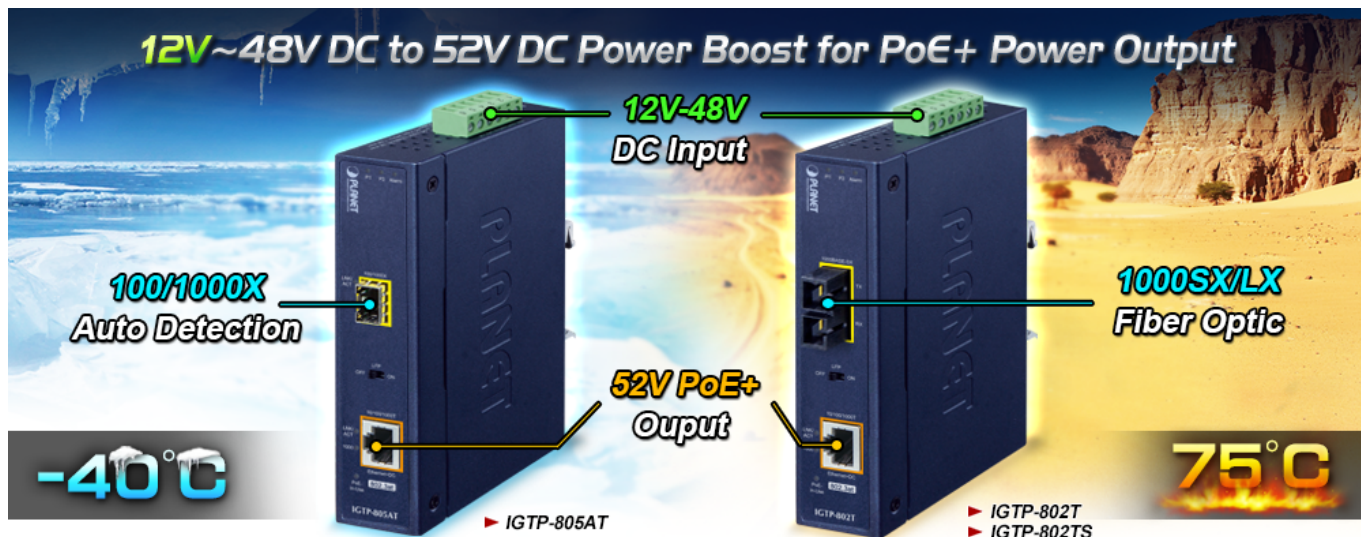

60 měs.

Stav:

Nové zboží

Popis

PLANET IGTP-802TS

Průmyslový konvertor kombinuje ethernetovou konverzi **1000Base-LX na 10/100/1000Base-T** s PoE+ injektorem 802.3at s výkonem **až 30 W** pro levné a efektivní rozšíření sítě. K dispozici je **jeden port SC (1000Base-X, singlemode, dosah až 20 km)** pro potřeby vaší sítě. Konvertor nabízí časově úsporné a cenově efektivní řešení pro uživatele a systémové integrátory, kteří rychle transformují svá sériová zařízení do sítě Ethernet bez nutnosti výměny stávajících sériových zařízení a softwarového systému.

Široký rozsah provozní teploty umožňuje umístit zařízení v téměř jakémkoliv obtížném prostředí. Kompaktní kovové pouzdro s krytím **IP30**, umožňuje montáž na lištu DIN, nebo na stěnu pro efektivní využití prostoru skříně. Napájení poskytuje integrovaný redundantní zdroj se širokým rozsahem napětí **DC 12-48 V / AC 24 V**, který je ideální pro provoz s vysokorychlostními aplikacemi vyžadujícími duální nebo záložní napájení.

ZÁKLADNÍ SPECIFIKACE

Fyzické vlastnosti:

Porty: 1x RJ-45 10/100/1000Base-T s PoE+ funkcí, 1x SC SM (1000Base-LX, 9/125µm)

Podpora přenosu: Frame 9KB

Provedení: DIN lišta, na zeď

Podpora OAM: ne

Napájení: 12-48 V DC, nebo 24 V AC, max. celkový příkon do 48 W (zdroj není součástí balení)

Ochrana: ESD do 6 kV

Provozní teplota: -40 až 75 °C

Rozměry: 135 x 87 x 32 mm

Hmotnosť: 416 g
Lze instalovať do šasi: ne

Remote Link
Normal

Remote Link
Broken