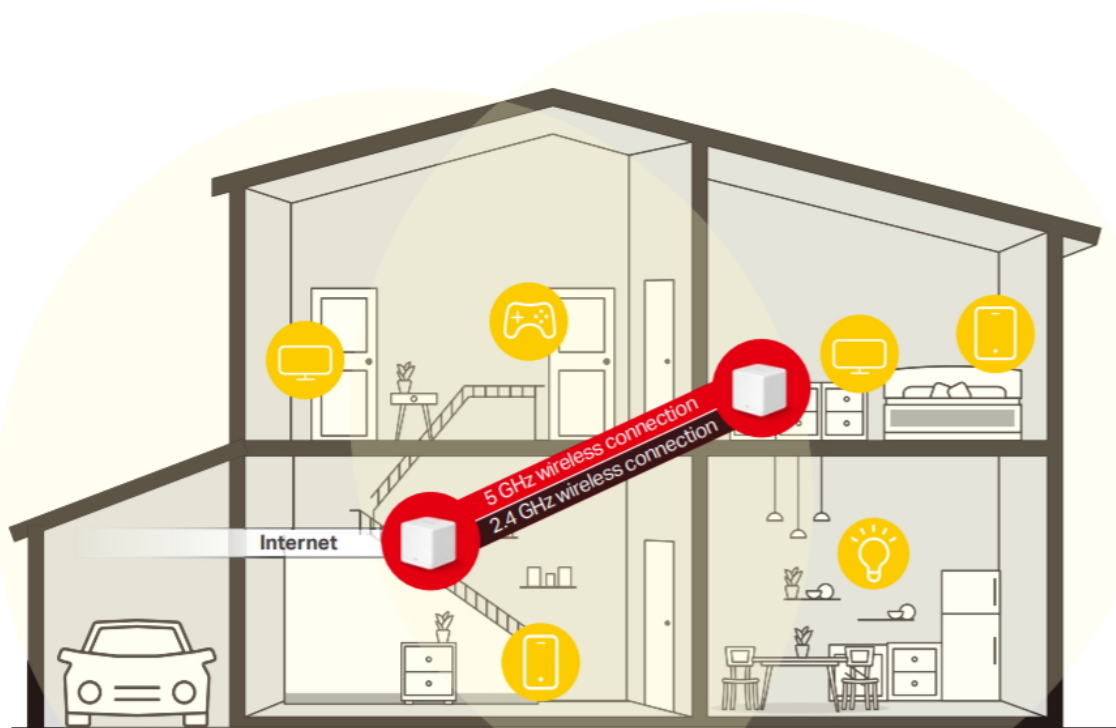

36 měs.

Stav:

Nové zboží

Popis

Mercusys Halo H30G 2 ks

Halo funguje jako unifikovaný systém, který poskytuje **dostatečné pokrytí signálem Wi-Fi** v každé části vašeho domova. Mercusys Mesh Technology poskytuje neuvěřitelně **rychlý a stabilní zážitek** z připojení. Zařízení se automaticky připojí k vysílači s nejsilnějším signálem a s nejvyšší kapacitou. Už **žádné čekání** při načítání a ukládání do mezipaměti při pohybu v domácnosti!

Jednotky poskytují díky integrovaným anténám a duální technologii Wi-Fi rychlost přenosu **až 400 Mb/s** pro pásmo 2,4 GHz a **až 867 Mb/s** pro pásmo 5 GHz. Třikrát vyšší propustnost díky technologii **802.11ac**, ve srovnání s předchozí generací Wi-Fi sítí, umožňuje udržet všechna vaše zařízení připojená při zachování maximální možné propustnosti. Pokud dojde k poruše jednotky v celém systému a dojde tak k odpojení dalšího vysílače od sítě, sama se okamžitě snaží vyhledat vhodnou náhradu, aby nedošlo k výpadku pokrytí. Pokud potřebujete pokrytí ještě rozšířit, stačí jednoduše dokoupit další jednotky.

Balení obsahuje **2 jednotky**.

Coverage up to **2,800 ft²**

True **Seamless Roaming**
Eliminates WiFi Dead-Zones

Smooth Streaming in Every Corner
Covers up to 2,800 ft² and eliminates WiFi dead zones

Connects up to **100 Devices**

Halo H30G
Fill Your Home with Mesh Wi-Fi

Non-Stop Entertainment
1.3 Gbps
Dual Band WiFi

MERCUSYS APP
Makes Setup Quick

Apartment Multi-Story House Ranch-Style House
Fits Any Type of Home

ZÁKLADNÍ SPECIFIKACE