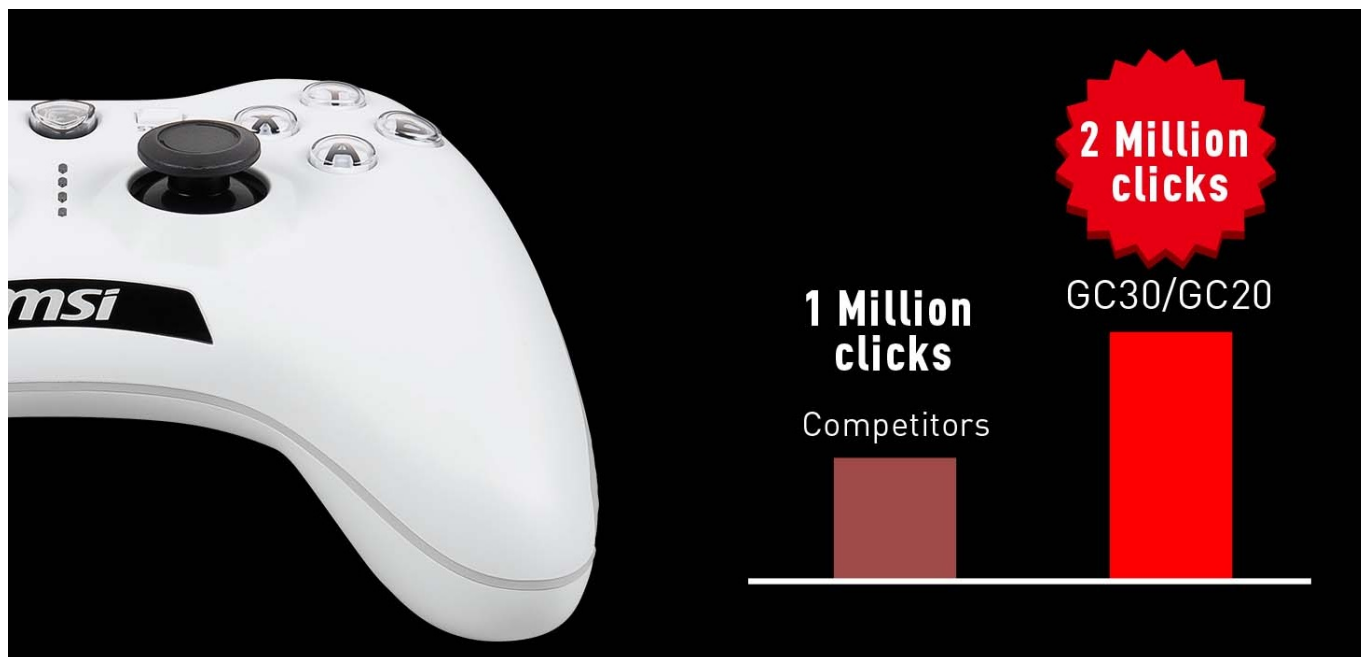

24 měs.

Stav:

Nové zboží

Popis

MSI Force GC20 V2 - ovladač, se kterým to máte v ruce

Drátový herní ovladač MSI Force GC20 V2 pro PC, PS3 nebo Android. Je navržen pro mimořádně přesný a hladký pohyb. **Analogové páčky z řady Force GC** zajišťují efektivní a plynulý pohyb, ať už se kličkujete ve zbesilých přestřelkách, nebo se tiše plížíte za zády nepřátel.

Precizní pohyb oceníte také při řízení vozů nebo ve sportovních hrách. V porovnání s jinými ovladači se modelová řada Force GC vyznačuje přítomností mimořádně odolných spínačů s **životností až 2 miliony stisknutí**. Ovladač je uvnitř osazen **duálním vibračním motorkem pro haptickou zpětnou vazbu** a ještě intenzivnější zážitky z hraní.

MSI Force GC20 V2

Pro optimální herní zážitek nabízí herní ovladač **osmisměrový D-pad s vyměnitelným kovovým krytem**, který na místě drží díky prémiovému magnetickému designu. V závislosti na typu hry můžete snadno vybrat preferovaný povrch. Vhodnou přílohou jsou i **pryžové boční rukojeti** na obou držadlech k zajištění pevného úchopu. Gamepad je vybaven **duálním vibračním motorem**. Ovladač lze připojit pomocí přiloženého 2 m dlouhého USB kabelu. Součástí balení je také **30 cm dlouhý OTG kabel** pro připojení k zařízením Android.