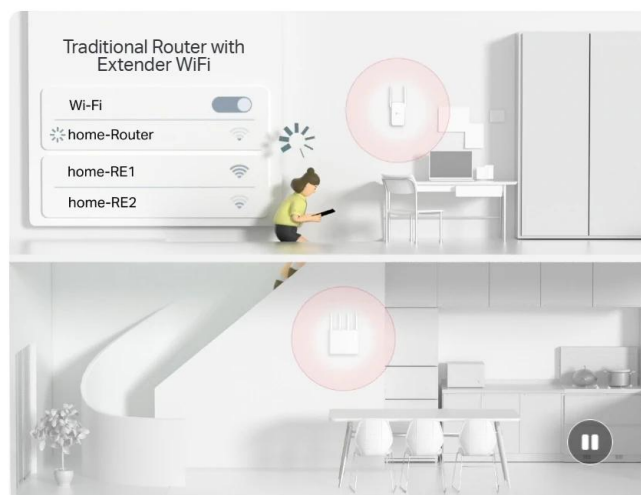

Tradiční router: Přenášení dat pouze do jednoho zařízení současně

Archer C6: Přenášení dat do několika zařízení současně

Gigabitové připojení, 10x rychlejší

Díky jednomu gigabitovému portu WAN a čtyřem gigabitovým portům LAN může být rychlost až 10x vyšší než u standardních ethernetových připojení. Připojte svá oblíbená kabelová zařízení k routeru Archer C6 a nechte se ohromit!

Flexibilní vytváření celé domácí Wi-Fi mesh sítě

Pokud máte doma mrtvé zóny, stačí přidat další router/extender kompatibilní s EasyMesh a vytvořit tak další multigigabitovou Wi-Fi mesh síť pro celou domácnost. Už žádné hledání stabilního připojení.

WiFi Dead Zone Killer
Eliminate weak signal areas with WiFi coverage for the whole house

Smart Roaming
Uninterrupted streaming when moving around your home

One WiFi Name
No more switching WiFi network names

Je to také přístupový bod

Přepněte pracovní režim zařízení Archer C6 do režimu přístupového bodu a sdílejte kabelovou síť s dalšími bezdrátovými zařízeními.

Snadné nastavení a správa pomocí aplikace Tether