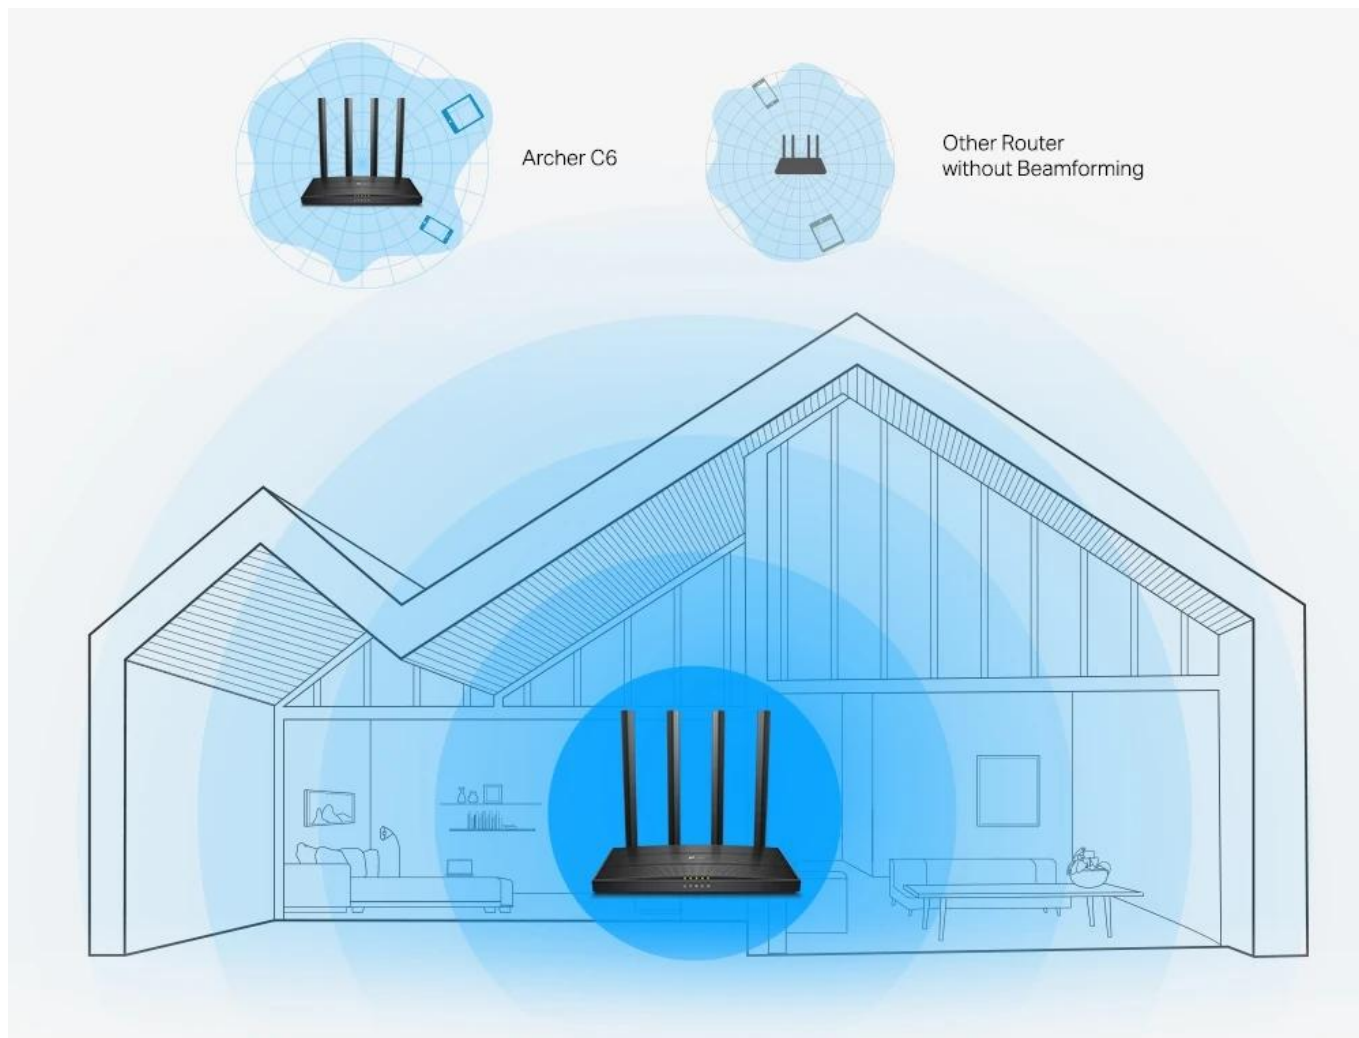

Plynulá zábava s dvoupásmovou Wi-Fi AC1200

Router Archer C6 vytváří spolehlivé a bleskově rychlé sítě s technologií Wi-Fi 802.11ac. Pásmo 2,4 GHz poskytuje rychlost až 300 Mb/s, která je připravená pro každodenní úkoly, jako je odesílání e-mailů a prohlížení webu, zatímco pásmo 5 GHz poskytuje rychlost až 867 Mb/s, což je ideální pro streamování HD videa a hraní on-line her bez zpoždění.

867 Mb/s v pásmu 5 GHz + 300 Mb/s v pásmu 2,4 GHz = AC1200

Pokročilé zabezpečení pomocí WPA3

Nejnovější protokol zabezpečení sítí Wi-Fi s názvem WPA3 přináší nové možnosti pro zlepšení kyberbezpečnosti v osobních sítích. Bezpečnější šifrování hesla Wi-Fi a vylepšená ochrana proti útokům hrubou silou společně chrání vaši domácí Wi-Fi.

Zvýšené pokrytí Wi-Fi v celé vaší domácnosti

čtyři externí antény vysílají signál Wi-Fi do všech koutů vašeho domova. Zůstaňte ve spojení a užívejte si rychlé Wi-Fi, ať už si hovíte na pohovce, nebo na balkóně. Technologie tvarování paprsku detekuje zařízení, i když jsou vzdálená nebo mají nízký výkon, a soustřeďuje k nim sílu bezdrátového signálu.

MU-MIMO přináší více současných připojení

MU-MIMO umožňuje zařízení Archer C6 obsluhovat více zařízení najednou. Už se nemusíte potýkat se zahlcenou sítí či prodlevami. Všechna zařízení získávají data rychleji a Wi-Fi se využívá efektivněji!