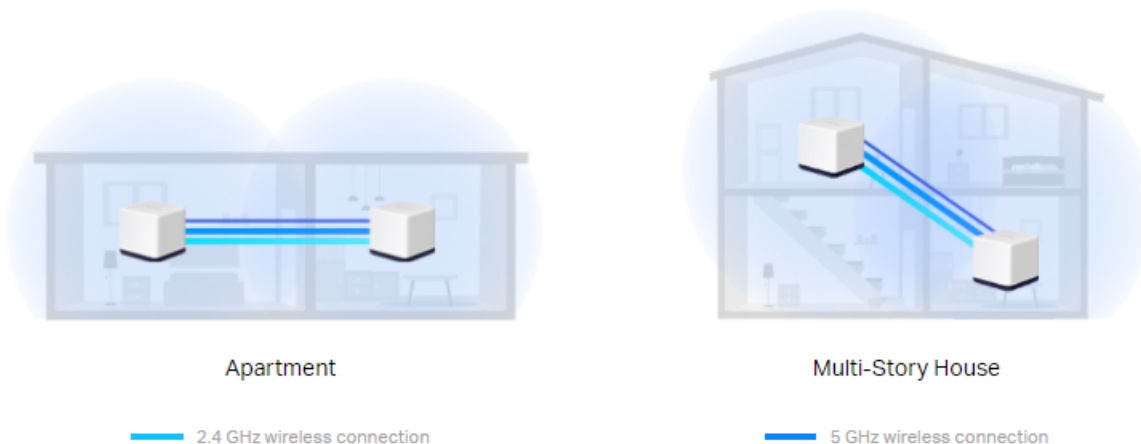

### Mercusys Halo H50G 2 ks

Halo funguje jako unifikovaný systém, který poskytuje **dostatečné pokrytí signálem Wi-Fi** v každé části vašeho domova. Mercusys Mesh Technology poskytuje neuvěřitelně **rychlý a stabilní zážitek** z připojení. Zařízení se automaticky připojí k vysílači s nejsilnějším signálem a s nejvyšší kapacitou. Už **žádné čekání** při načítání a ukládání do mezipaměti při pohybu v domácnosti!

Jednotky poskytují díky integrovaným anténám a duální technologii Wi-Fi rychlost přenosu **až 600 Mb/s** pro pásmo 2,4 GHz a **až 1300 Mb/s** pro pásmo 5 GHz. Třikrát vyšší propustnost díky technologii **802.11ac**, ve srovnání s předchozí generací Wi-Fi sítí, umožňuje udržet všechna vaše zařízení připojená při zachování maximální možné propustnosti. Pokud dojde k poruše jednotky v celém systému a dojde tak k odpojení dalšího vysílače od sítě, sama se okamžitě snaží vyhledat vhodnou náhradu, aby nedošlo k výpadku pokrytí. Pokud potřebujete pokrytí ještě rozšířit, stačí jednoduše dokoupit další jednotky.

Balení obsahuje **2 jednotky**.

**Halo H50G**  
Fill Your Home with Mesh WiFi

Non-Stop Entertainment  
**1.9 Gbps**  
Dual Band WiFi

**Gigabit Ports**  
WAN/LAN Auto-Sensing

**MERCUSYS APP**  
Makes Setup Quick