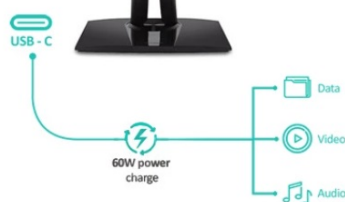

ViewSonic VP3256-4K

Profesionální širokoúhlý monitor s úhlopříčkou **31,5"** disponující rozlišením **3840 x 2160** obrazových bodů a **100 % sRGB** barevnou paletou. Kontrastní poměr činí **1000:1**, rychlost odezvy **5 ms** a jas **350 cd/m²**. Díky technologii IPS nabídne i široké pozorovací úhly **178° horizontálně i vertikálně**. K dispozici jsou dva porty **USB 3.0** pro připojení datových uložišť