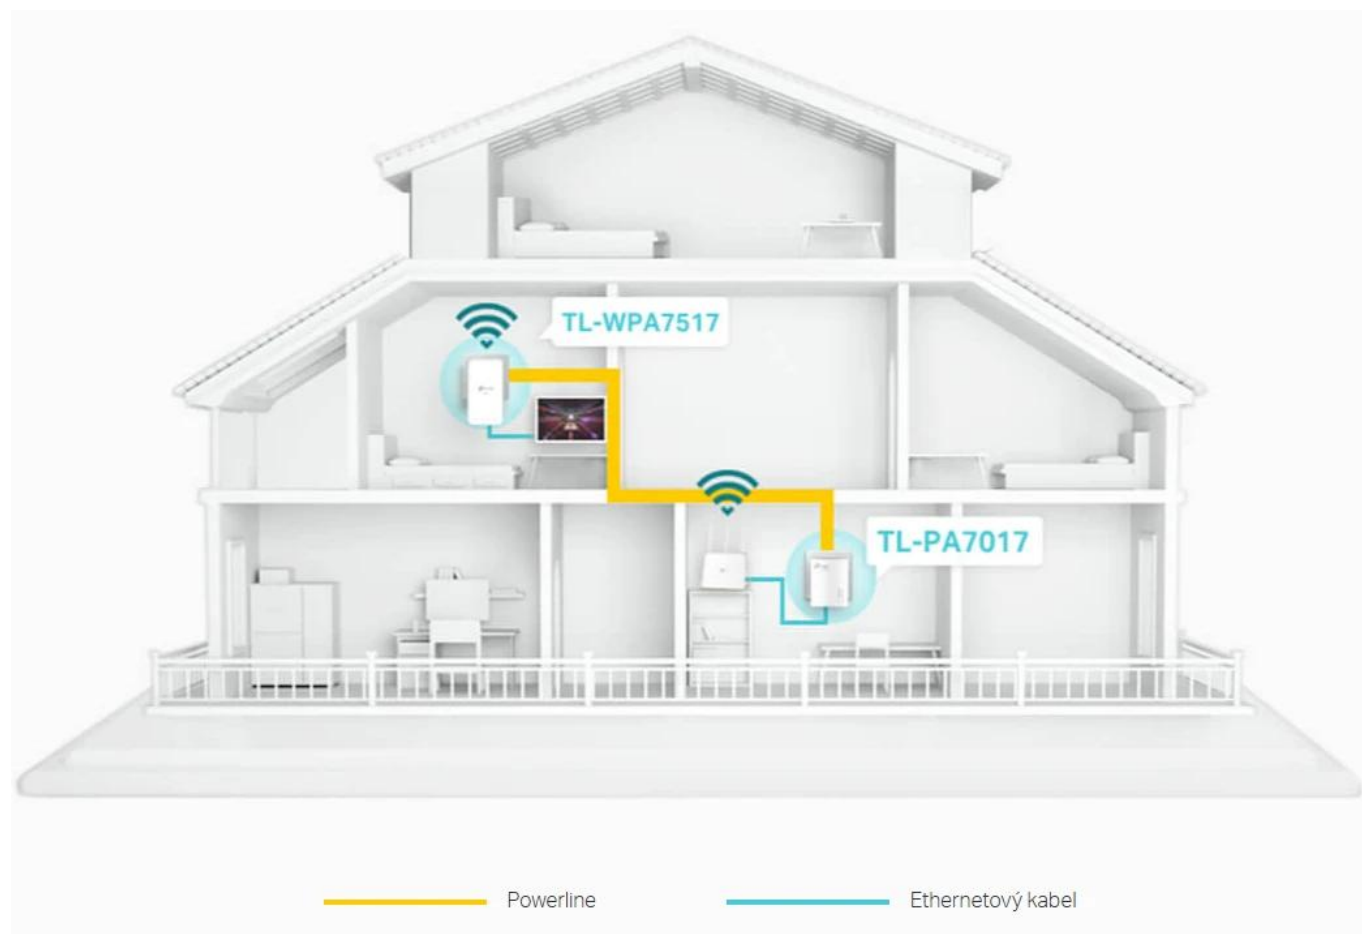

36 měs.

Stav:

Nové zboží

Popis

TP-Link TL-WPA7517 KIT - Sada adaptérů AV1000 Gigabit Powerline AC Wi-Fi

- **HomePlug AV standard** - Poskytuje uživatelům stabilní a vysokorychlostní přenos dat rychlostí až 1 000 Mbit/s na vzdálenost až 300 metrů
- **Dvoupásmová Wi-Fi síť 802.11ac** - Dvoupásmová síť Wi-Fi AC750 (433 Mbit/s v pásmu 5 GHz a 300 Mbit/s v pásmu 2,4 GHz)
- **Automatická synchronizace Wi-Fi** - Jednoduše zkopíruje nastavení Wi-Fi sítě routeru
- **Gigabitový ethernetový port** - Poskytuje spolehlivé vysokorychlostní kabelové připojení
- **Zapojte, spárujte a používejte** - Rychle vytvoří zabezpečenou síť Powerline
- **EasyMesh kompatibilní** - Flexibilně vytváří Mesh síť pro bezproblémové pokrytí celého domova

Rozšiřte kabelovou a bezdrátovou síť pomocí existující elektroinstalace

Sada adaptérů TL-WPA7517 KIT promění vaši existující domácí elektroinstalaci na gigabitovou síť a umožní přivést kabelovou i bezdrátovou síť všude tam, kde je elektrická zásuvka.

Bez nutnosti vrtání nebo instalace nových kabelů - síť projde zdí i podlahou. Rozšiřte pokrytí přidáním dalších opakovačů

signálu. Adaptéry Powerline musí být nasazeny v sadě dvou nebo více zařízení a být připojeny ke stejnému elektrickému obvodu.

Rychlosti AV1000 a dosah 300 metrů

Adaptéry TL-WPA7517 KIT používají pokročilou technologii HomePlug AV2, aby zajistily stabilní a vysokorychlostní Wi-Fi síť a kabelové připojení. Dosahují přenosových rychlostí až 1 000 Mbit/s přes elektrické rozvody na vzdálenost až 300 metrů.