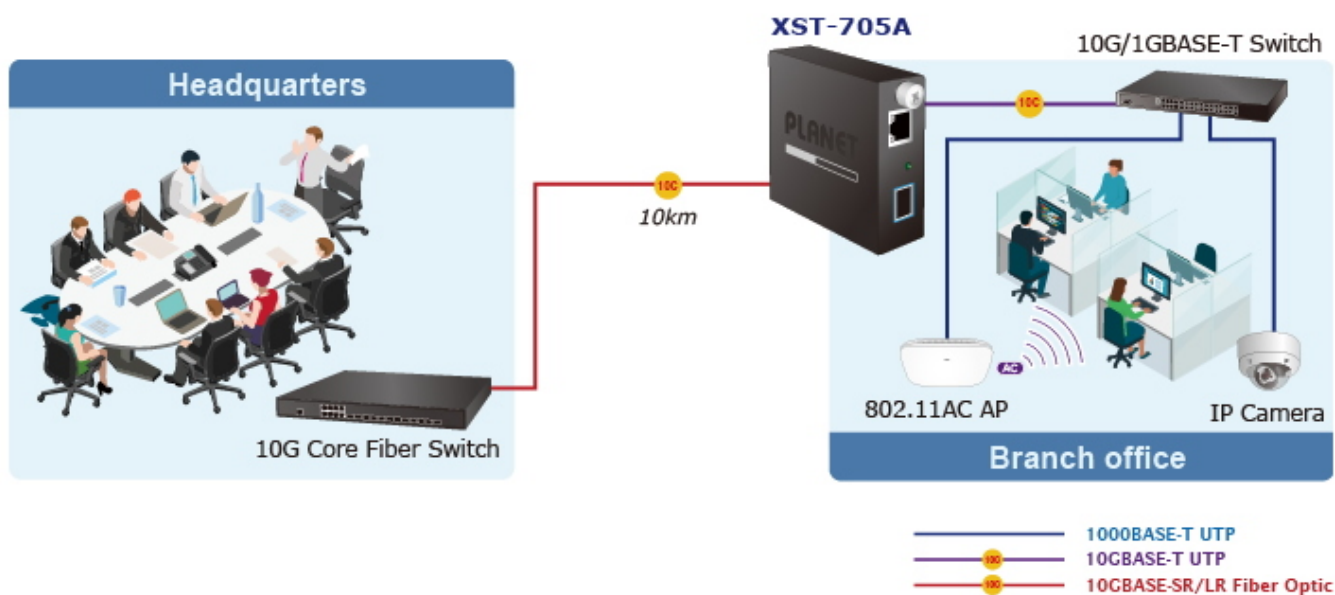

Podpora přenosu: JumboFrame 16k

Provedení: do 19" šasi, na zeď

Napájení: DC 5 V, externí adaptér (součástí balení), celkový příkon do 3,8 W

Ochrana: ESD do 6 kV DC

Provozní teplota: 0 až +50 °C

Rozměry: 93,8 x 80,75 x 26,4 mm

Hmotnost: 182 g

Optional installation method