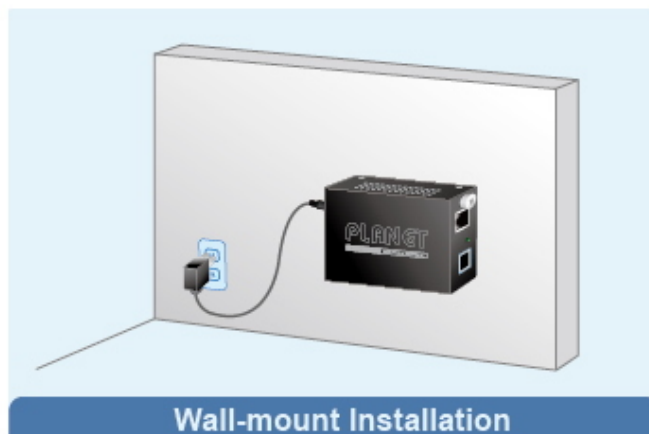

Podpora přenosu: JumboFrame 16k

Provedení: do 19" šasi, na zeď

Napájení: DC 5 V, externí adaptér (součástí balení), celkový příkon do 3,8 W

Ochrana: ESD do 6 kV DC

Provozní teplota: 0 až +50 °C

Rozměry: 93,8 x 80,75 x 26,4 mm

Hmotnost: 182 g

Optional installation method