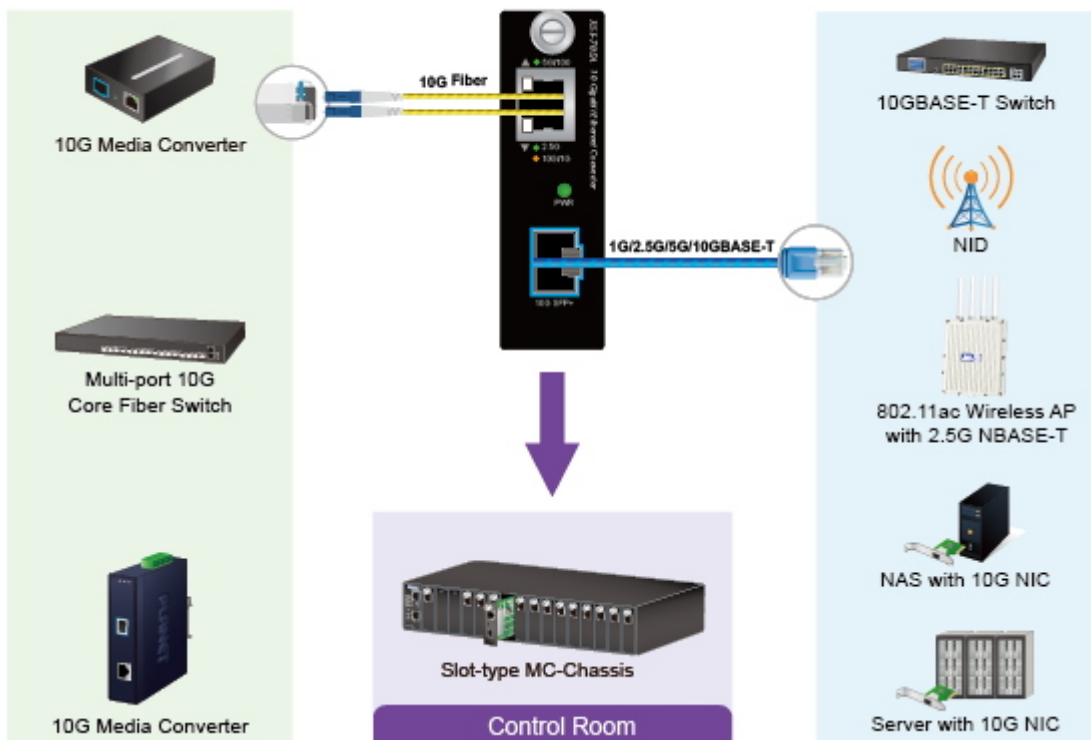

26 měs.

Stav:

Nové zboží

Popis

PLANET XST-705A

Smart konvertor **Ethernet RJ-45 10G/5G/2.5G/1G/100 Base-T na optiku 10G Base-X** se slotem **SPF+ (SR/LR)**.

Vzdálenost nasazení lze prodloužit z 300 m (multimode) až na 60 km (single-mode).

Podpora IEEE 802.3u/802.3ab/802.3bz/802.3ae, auto-negotiation a 100 Mbps half/full duplex + 1/2.5/5/10 Gbps full duplex, IEEE 802.3x, **Plug and Play** instalace, napájení **DC 5 V**, ESD ochrana do 6 kV DC, montáž **do 19" šasi** nebo přímo na zeď.

Určen pro použití v síťových prostředích, kde je zavedení 10Gigabitového Ethernetu vyžadováno díky velmi vysoké šířce pásma, například v cloudových výpočetních centrech, páteřních sítích podniků, kampusových sítích a infrastruktuře operátorů.

ZÁKLADNÍ SPECIFIKACE

Porty: 1x RJ-45 10G Base-T, 1x SFP+ 10G Base-X

Podpora přenosu: JumboFrame 16k

Provedení: do 19" šasi, na zeď

Napájení: DC 5 V, externí adaptér (součástí balení), celkový příkon do 3,8 W