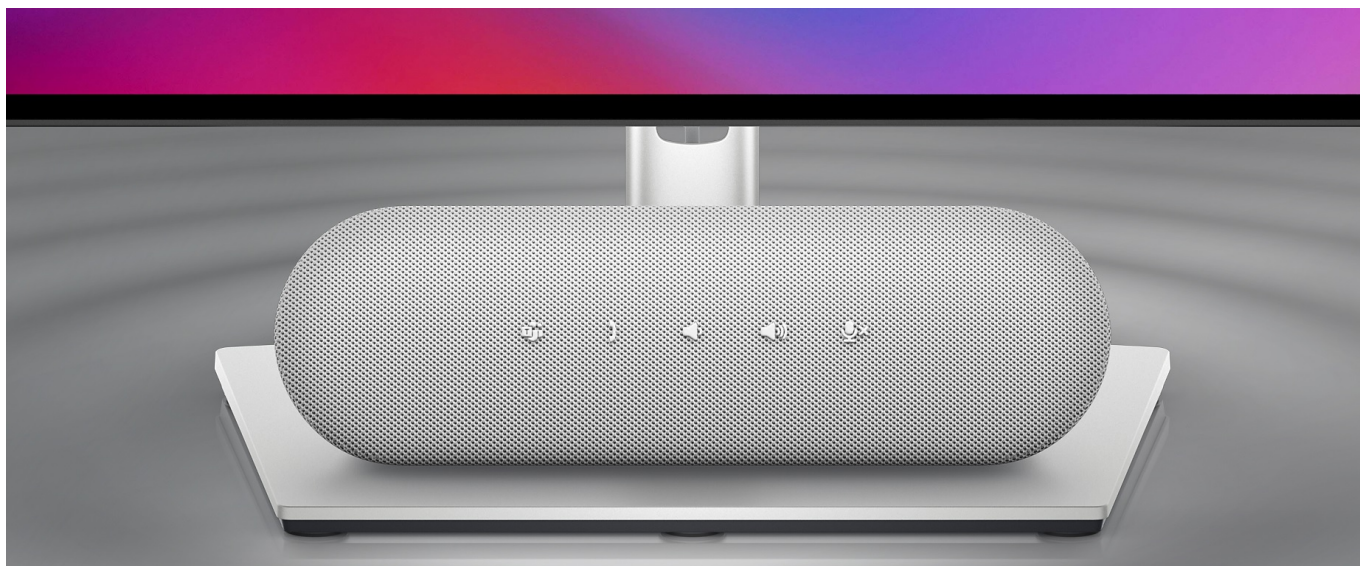

## DELL SPEAKERPHONE SP3022

Cena celkem:	<b>1 989 Kč</b> <b>(bez DPH: 1 644 Kč)</b>
Kód zboží:	MIKD1160
Part No.:	520-AAVQ
Záruka:	36 měsíců záruka On-Site-Exchange
Stav:	Nové zboží

### Dell Speakerphone SP3022 - ozvučení pro každý pracovní den

**Dell Speakerphone SP3022** představuje výkonný konferenční reproduktor s funkcí hlasitého odposlechu a **certifikací Microsoft Teams**. Přineste si na další on-line schůzku tohoto parťáka a buďte slyšet. Díky **funkci potlačení hluku** efektivně odfiltruje nežádoucí zvuk na pozadí a podpoří ničím nerušenou komunikaci. Reproduktor se širokopásmovým frekvenčním rozsahem zvuku produkuje **bohaté audio bez zkreslení**, což oceníte nejenom při práci, ale také třeba v pohodlí domova při poslechu hudby.

Pokud se v kanceláři chystá porada s více účastníky, jistě oceníte možnost potlačení ozvěny a nerušenou reprodukci v reálném čase. **Reproduktor Dell Speakerphone SP3022** se snadno připojí ke schůzce díky rychlému přístupu skrze  **tlačítko MS Teams**. **Konektory USB a USB-C** zajistí bezproblémové připojení monitoru, PC nebo notebooku.

### **Dell Speakerphone SP3022**

Kvalitní konferenční reproduktor nabízí výkon **3,6 W** a je ideální pro videokonference nebo hovory zejména při práci z domova. Reproduktor disponuje **vestavěným mikrofonom**, který snímá zvuk ze všech směrů. Potěší také funkce pro **potlačení ozvěny a nežádoucího okolního hluku** pomocí umělé inteligence. Na přední straně reproduktoru se nachází celkem **pět tlačítek**, která umožňují ovládat hlasitost, ztlumit mikrofon nebo přijmout hovor. Připojení je realizováno skrze **integrováný kabel** o délce 85 cm s **konektory USB a USB typu C**.