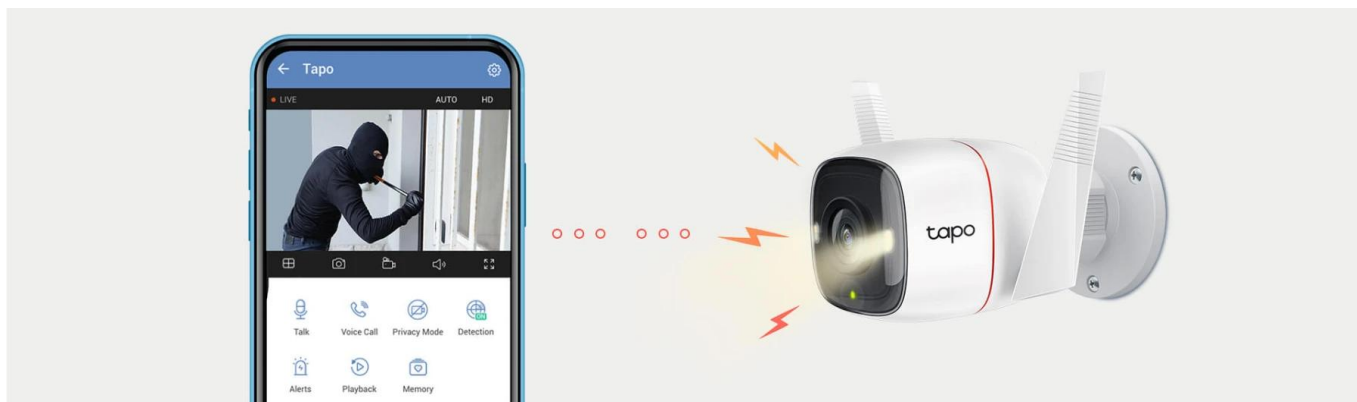

## Popis

**TP-Link Tapo C320WS - venkovní bezpečnostní Wi-Fi kamera s plnobarevným obrazem i v noci**

- **Technologie 2K QHD** - Zaznamenává křišťálově čistý obraz v rozlišení 2560 × 1440
- **Kabelová nebo bezdrátová síť** - Připojení přes ethernet nebo Wi-Fi pro flexibilní instalaci
- **Plnobarevné noční vidění** - Zobrazuje barevný obraz dokonce i v noci
- **Noční vidění s technologií Starlight** - Snímač s vysokou citlivostí zachycuje obraz ve vyšší kvalitě i za špatných světelných podmínek
- **Detekce pohybu a upozornění** - Dostáváte upozornění, jakmile kamera zaznamená pohyb
- **Zvukový a světelný alarm** - Aktivace světelných a zvukových efektů na odrazení nevíтанých návštěvníků
- **Obousměrný zvuk** - Umožňuje komunikaci pomocí integrovaného mikrofonu a reproduktoru
- **Bezpečné úložiště** - Místní uložení až 256 GB videa v rozlišení 2K QHD na kartu microSD
- **Hlasové ovládání** - Podporuje služby Google Assistant a Amazon Alexa
- **Chytré akce** - Vytvářejte inteligentní automatizace pomocí aplikace Tapo

### Živé plnobarevné zobrazení i za temných nocí

Na rozdíl od černobílého obrazu běžných kamer je kamera Tapo C320WS vybavena snímačem s vysokým rozlišením a světelností, které zachycují širší spektrum barev i za velmi špatných světelných podmínek.

### Velmi hlasitý zvukový alarm

Vestavěnou sirénu můžete spustit za účelem odstrašení. Zvukový alarm může rovněž automaticky spolupracovat s různými detekcemi pohybu a aktivovat se při zjištění neoprávněné aktivity.

### Speciální aplikace Tapo

Živé zobrazení, přehrávání záznamů, ukládání videoklipů a konfigurace – to vše v jedné přehledné aplikaci. Stáhněte si aplikaci Tapo, zapněte kameru a připojte ji podle jednoduchého průvodce v aplikaci.