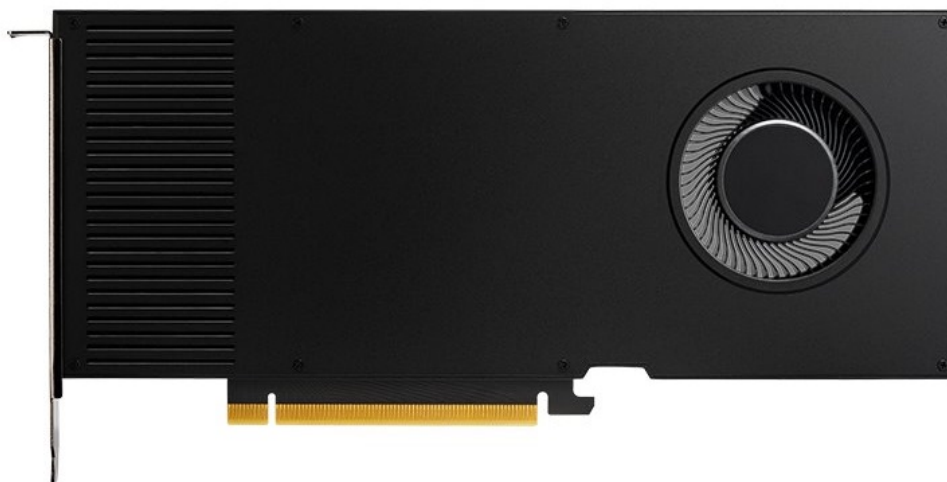

36 měs.

Stav:

Nové zboží

Popis

PNY NVIDIA RTX A4000 - zažijte výkon aplikací naplno

Grafická karta PNY NVIDIA RTX A4000 s novou architekturou **NVIDIA Ampere** je navržena pro všechny profesionály napříč obory. NVIDIA Ampere přináší **vylepšený Ray-Tracing** v reálném čase, rychlejší umělou inteligenci a pokročilé grafické a výpočetní funkce, které usnadní činnost všem **tvůrcům, designérům, inženýrům a vědcům**. Technologii **RTX** podporuje postupně stále více a více profesionálních aplikací, zvyšuje se flexibilita využití a také akcelerace daného softwaru.

Kromě vyššího výkonu a rychlosti disponuje grafická karta PNY NVIDIA RTX A4000 **16 GB grafické paměti typu GDDR6**, které zvládnou každý úkol bez omezení. Grafická karta PNY NVIDIA RTX A4000 disponuje **RT jádry** pro zrychlení vykreslování obsahu ve fotorealistické kvalitě a **až 2x rychleji než předchozí generace**. **Tensor jádra** urychlují pracovní postupy, zlepšují AI a celkovou činnost.