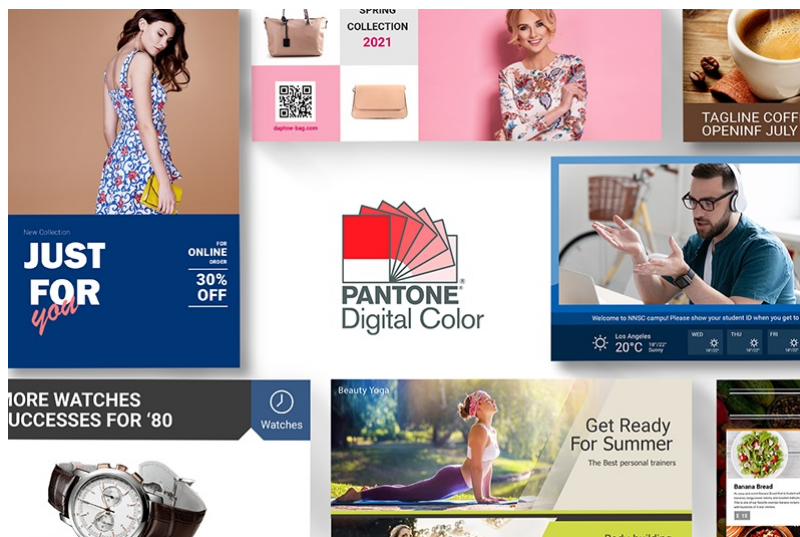

## Informace pro zákazníky interaktivní formou - BenQ IL4301

**Interaktivní panel BenQ IL4301 s dotykovou 43palcovou obrazovkou**, který jasně a ostře zobrazí obsah v ultra jemném **4K rozlišení**. Elegantní konstrukce s **tenkými rámečky** je vhodná do jakéhokoli vnitřního prostředí, ať už jde o prodejny zboží, firemní prostředí, byznys kiosk apod. Precizní vykreslení i do těch nejmenších detailů upoutá pozornost kolemjdoucích a předání digitálního obsahu tou správnou formou. **Dotykový displej z řady IL01** je opatřen obrazovkou odolnou proti bakteriím.

## BenQ IL4301

**Dotykový** interaktivní panel o velikosti **43"** vhodný pro každodenní použití. Nabízí rozlišení **4K Ultra HD** 3840 x 2160 obrazových bodů. Kontrastní poměr činí **1200:1** a svítivost je až **400 cd/m<sup>2</sup>**. Pozorovací úhly **178° horizontálně i vertikálně** zaručí skvělou viditelnost z jakéhokoliv úhlu. Ozvučení zajišťuje dvojice integrovaných **reproduktorů** s celkovým výkonem **20 W**. Interaktivitu displeji dodává použitý operační systém **Android 8.0** s možností instalací užitečných aplikací. Software **X-Sign** nabízí snadnou správu aktuálně zobrazovaného obsahu či tvorbu nových propagačních materiálů pomocí šablon. Díky konstrukci je panel schopný provozu **24 hodin denně, 7 dní v týdnu**.