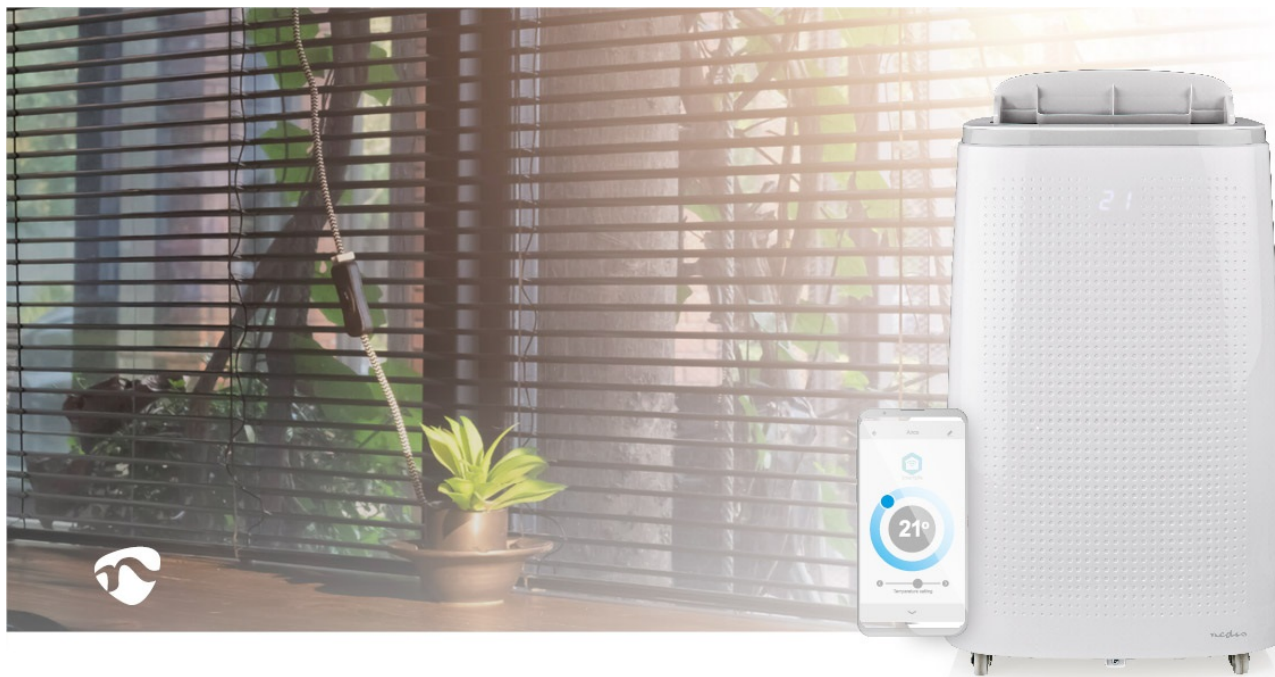

24 měs.

Stav:

Nové zboží

Popis

Klimatizace Nedis WIFIACMB1WT16 - ochladí každou místnost

Chytrá mobilní klimatizace Nedis WIFIACMB1WT16 s Wi-Fi připojením je ideálním řešením pro horké letní dny a noci. Vytvořte optimální klima v místnosti o **rozloze až 140 m³**, ve které můžete pohodlně pracovat, bavit se a spát po celé letní období. **Klimatizace Nedis WIFIACMB1WT16** podporuje komfortní ovládání skrze smartphone s bezplatnou aplikací **Nedis SmartLife**.

Po **připojení k síti Wi-Fi** můžete klimatizaci ovládat nejenom z dálky pomocí aplikace, ale také pomocí hlasových **asistentů Google nebo Amazon Alexa**. Nechybí ani standardní **dálkové ovládání** a ovládací panel přímo na zařízení. Pro ochlazení nemusíte udělat ani krok navíc. Stačí jen nastavit požadovanou teplotu a o vše ostatní se postará sama klimatizace. Díky **provedení s kolečky** můžete klimatizaci snadno přesunout do jiné místnosti. Vzduchová hadice odvádí teplý vzduch, žádná další odborná montáž není potřeba.

Nedis WIFIACMB1WT16

Chytrá mobilní klimatizace vhodná pro místnosti o velikosti až **140 m³** nabízí výkon **16000 BTU**. Předností klimatizace je možnost propojení s aplikací **Nedis Smartlife** pomocí bezdrátové technologie **Wi-Fi**. V aplikaci poté můžete odkudkoliv nastavit požadovanou teplotu v rozsahu **18 °C až 32 °C**, vybrat jednu ze 3 rychlostí ventilátoru, nebo aktivovat časovač. Potěší také podpora hlasových asistentů Google Assistant nebo Amazon Alexa. Kromě toho lze klimatizaci ovládat přiloženým **dálkovým ovládáním**, nebo tlačítky umístěnými společně s displejem na horním panelu zařízení. Klimatizace nevyžaduje odbornou montáž, stačí jen připojit do zásuvky, vyvést odvod tepla a vše je připraveno k použití. Systém **samočinného odpařování** zajistí lepší energetickou účinnost a výkon chlazení. Rychlost cirkulace vzduchu dosahuje **500 m³ za hodinu** a kapacita odvlhčování činí **40 l / 24 hod.**