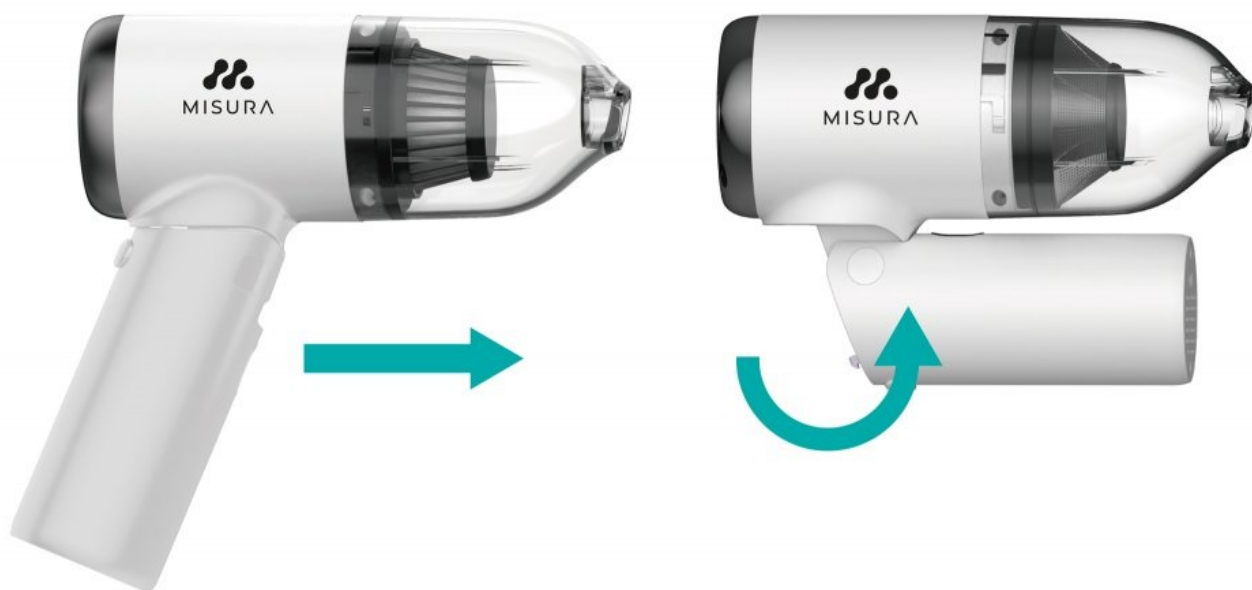

## MISURA MA01 BÍLÝ

Cena celkem:

**1 639 Kč**  
**(bez DPH: 1 355 Kč)**

Kód zboží:

ELDMIS1001

Part No.:

P22B031W

Záruka:

### MISURA MA01

**Ruční aku vysavač MISURA MA01** kompaktních rozměrů, který je vhodný pro vysávání auta, případně nenáročné vysávání v domácnosti. Díky zabudované baterii je vysavač schopen **provozu až 25 minut** bez napájení. **Malé rozměry a nízká váha** vám usnadní manipulaci a mnohem lépe se s ním dostanete do nedostupných prostor také v bytě nebo kanceláři.

Samozřejmostí je různé **příslušenství**, se kterým se dostanete například mezi sedadla v autě, vysajete citlivé povrchy typu kožené povrchy, potahy apod. Prach a nečistoty pojme **nádoba**, kterou lze jednoduše vyjmout a vyčistit. **Konstrukce vysavače MISURA MA01** disponuje **sklopnou rukojetí**, takže se ještě zmenší a snadno se vměstná do různých přihrádek a úložných prostor v autě.

Přenosný bezdrátový vysavač s bezkartáčovým motorem a **dvoustupňovou filtrací** nabízí výkon **70 W**. Kompaktní rozměry jej předurčí zejména k vysávání interiéru auta a všech těžko dostupných míst doma i v kanceláři. Díky sklopné rukojeti se snadno vejde do šuplíku či přihrádky v autě. Sběrnou nádobu na nečistoty o objemu 100 ml lze jednoduše odejmout a vyčistit. Integrované baterie s kapacitou **2 x 2000 mAh** zajistí **až 25 minut provozu**. Nabíjení je pak realizováno skrze konektor **USB typu C**.