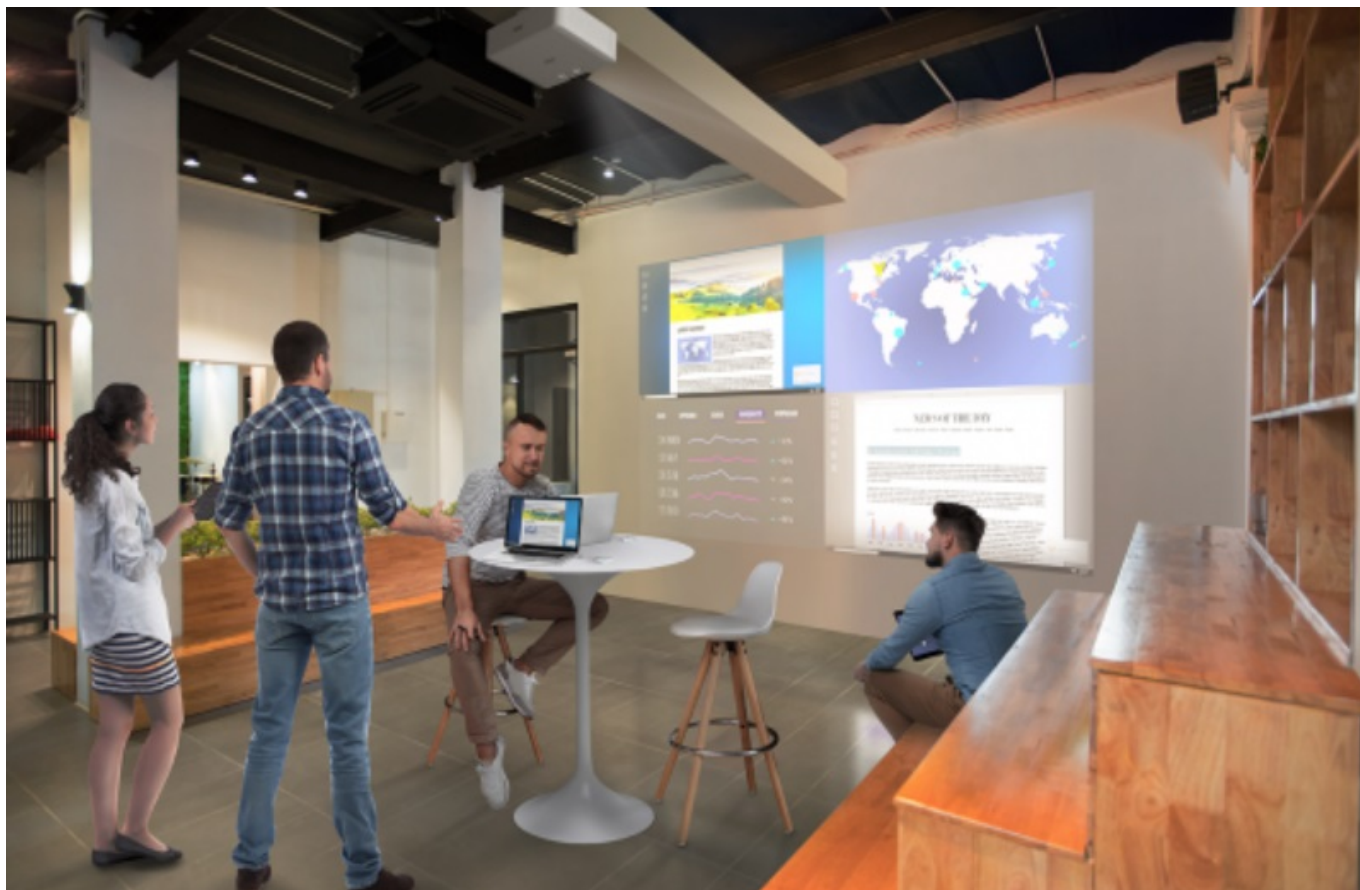

36 měsíců/12 měs.lampa

Stav:

Nové zboží

Popis

Za méně peněz, více projekce - laserový projektor Epson

S **laserovým projektorem Epson EB-L530U** můžete klidně dát sbohem tradičním modelům s projekční lampou. **Nová laserová technologie Epson** zajistí nejenom skvěle vypadající prezentace v učebnách, zasedacích místnostech a školících centrech, ale umožňuje také **snadnou montáž**, promítání z potřebného úhlu a údržbu.

Epson EB-L530U

Laserový projektor s WUXGA rozlišením **1920 x 1200** bodů, svítivostí **5200 ANSI** lumenů a kontrastním poměrem **2 500 000:1** nabízí živé barvy a podání odstínů černé v celém spektru. Díky funkcím posunu objektivu, zoomu a korekci lichoběžníkového zkreslení můžete mít obraz přesně tam, kde potřebujete. Projektor dokáže vytvořit promítací plochu o **velikosti až 500"**. Projektor nabízí široké možnosti připojení, včetně HDBaseT, které zprostředkuje připojení Full HD videa, audia a ethernetu jedním kabelem, a umožňuje tak ovládání ze vzdálenosti až 100 m. Podporuje také bezdrátové připojení vlastních zařízení a **zrcadlení obrazovky Miracast**. Ozvučení zajišťuje **integrováný reproduktor** s výkonem 10 W.