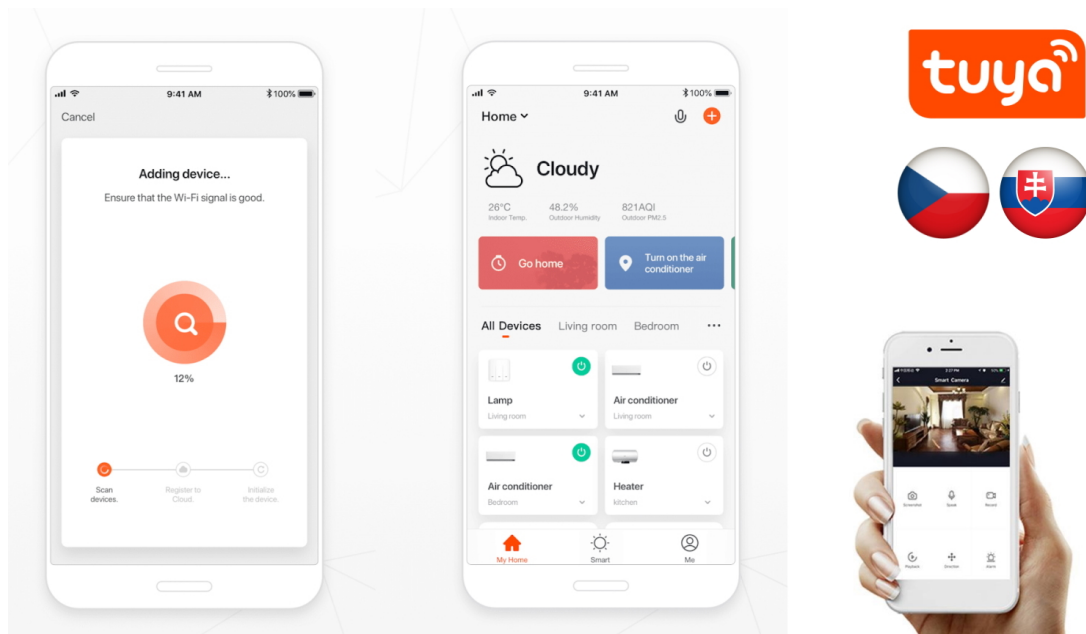

36 měs.

Stav:

Nové zboží

Popis

IMMAX NEO LITE PERFECTO 24 W

LED stropní svítidlo pro chytrou domácnost. Černé kovové provedení s několika bočními průsvity mírně rozptýlí světlo také do stran. Vyspělá technologie bezdrátové komunikace pomocí Wi-Fi na protokolu **Tuya** umožní integraci svítidla do aplikace **IMMAX NEO PRO**. I na dálku tak můžete vytvořit ideální osvětlení, změnit barvu světla od teplé bílé po studenou či nastavit vlastní světelný režim. Systém IMMAX NEO LITE je plně kompatibilní se Samsung SmartThings a **podporuje hlasové asistenty** Amazon Alexa, Google Assistant a Apple Siri. Svítidlo lze také ovládat dálkovým IR ovladačem, který je součástí balení.