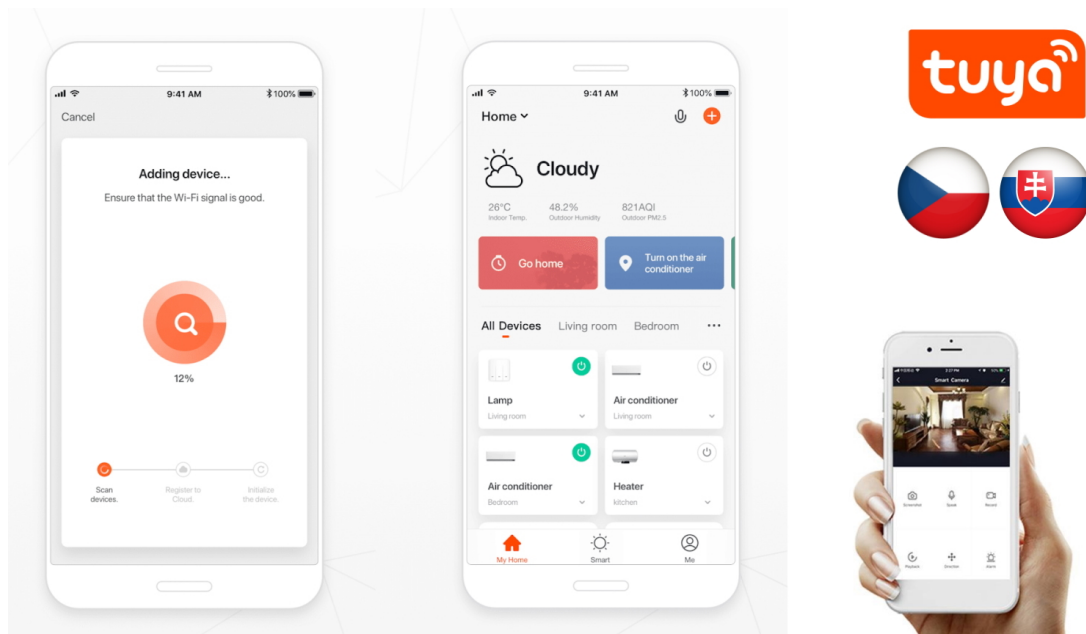

36 měs.

Stav:

Nové zboží

Popis

IMMAX NEO LITE PERFECTO 24 W

LED stropní svítidlo pro chytrou domácnost. Bílé kovové provedení s několika bočními průsvity mírně rozptýlí světlo také do stran. Vyspělá technologie bezdrátové komunikace pomocí Wi-Fi na protokolu **Tuya** umožní integraci svítidla do aplikace **IMMAX NEO PRO**. I na dálku tak můžete vytvořit ideální osvětlení, změnit barvu světla od teplé bílé po studenou či nastavit vlastní světelný režim. Systém IMMAX NEO LITE je plně kompatibilní se Samsung SmartThings a **podporuje hlasové asistenty** Amazon Alexa, Google Assistant a Apple Siri. Svítidlo lze také ovládat dálkovým IR ovladačem, který je součástí balení.