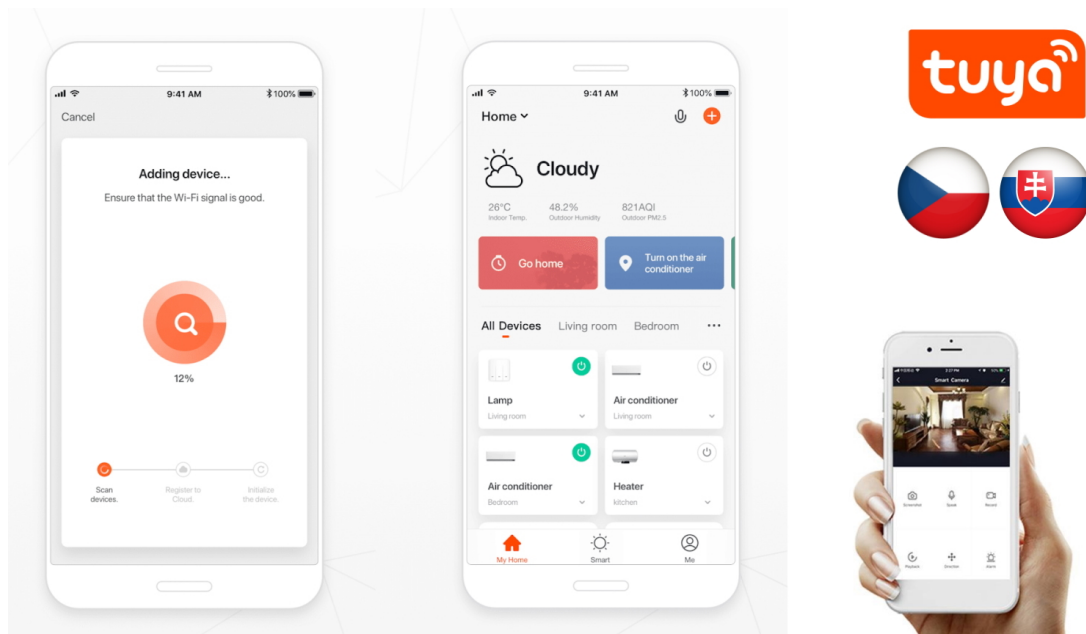

36 měs.

Stav:

Nové zboží

Popis

IMMAX NEO LITE PERFECTO 48 W

LED stropní svítidlo pro chytrou domácnost. Bílé kovové provedení s několika bočními průsvity mírně rozptýlí světlo také do stran. Vyspělá technologie bezdrátové komunikace pomocí Wi-Fi na protokolu **Tuya** umožní integraci svítidla do aplikace **IMMAX NEO PRO**. I na dálku tak můžete vytvořit ideální osvětlení, změnit barvu světla od teplé bílé po studenou či nastavit vlastní světelný režim. Systém IMMAX NEO LITE je plně kompatibilní se Samsung SmartThings a **podporuje hlasové asistenty** Amazon Alexa, Google Assistant a Apple Siri. Svítidlo lze také ovládat dálkovým IR ovladačem, který je součástí balení.