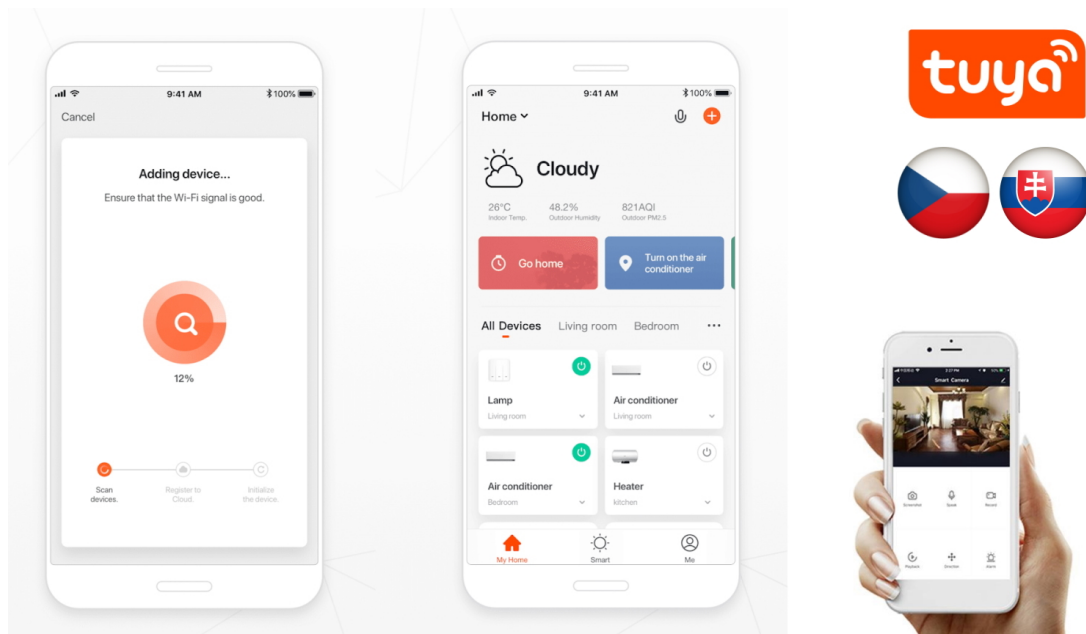

36 měs.

Stav:

Nové zboží

Popis

IMMAX NEO LITE PERFECTO 48 W

LED stropní svítidlo pro chytrou domácnost. Černé kovové provedení s několika bočními průsvity mírně rozptýlí světlo také do stran. Vyspělá technologie bezdrátové komunikace pomocí Wi-Fi na protokolu **Tuya** umožní integraci svítidla do aplikace **IMMAX NEO PRO**. I na dálku tak můžete vytvořit ideální osvětlení, změnit barvu světla od teplé bílé po studenou či nastavit vlastní světelný režim. Systém IMMAX NEO LITE je plně kompatibilní se Samsung SmartThings a **podporuje hlasové asistenty** Amazon Alexa, Google Assistant a Apple Siri. Svítidlo lze také ovládat dálkovým IR ovladačem, který je součástí balení.