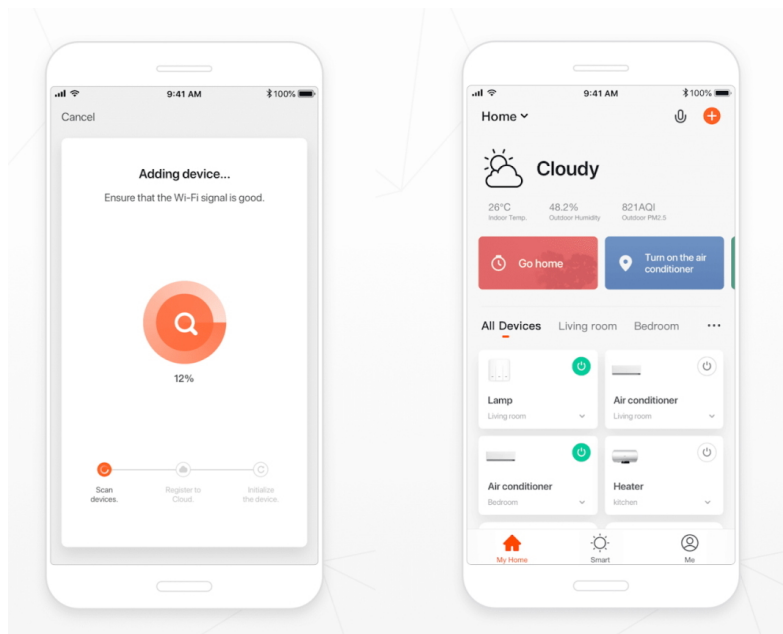

36 měs.

Stav:

Nové zboží

Popis

IMMAX NEO LITE PERFECTO 24 W

LED stropní svítidlo pro chytrou domácnost. Bílé kovové provedení s několika bočními průsvity mírně rozptýlí světlo také do stran. Vyspělá technologie bezdrátové komunikace pomocí Wi-Fi na protokolu **Tuya** umožní integraci svítidla do aplikace **IMMAX NEO PRO**. I na dálku tak můžete vytvořit ideální osvětlení, změnit barvu světla od teplé bílé po studenou či nastavit vlastní světelný režim. Systém IMMAX NEO LITE je plně kompatibilní se Samsung SmartThings a **podporuje hlasové asistenty** Amazon Alexa, Google Assistant a Apple Siri. Svítidlo lze také ovládat dálkovým IR ovladačem, který je součástí balení.

ZÁKLADNÍ SPECIFIKACE

Příkon: 24 W**Světelný tok:** 1500 lm**Barevná teplota:** 2700-6500 K**Index podání barev:** >80**Stmívání:** ano**Minimální životnost:** 50000 hodin**Materiál:** hliník, kov, plast**Vstupní napětí:** AC 220 V**Rozměry:** 300 x 300 x 60 mm**Barva:** bílá