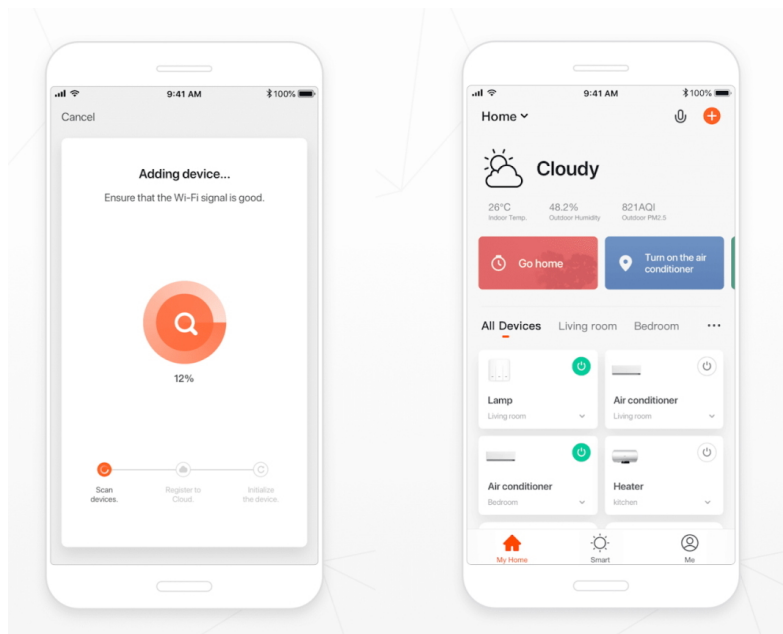

36 měs.

Stav:

Nové zboží

Popis

IMMAX NEO LITE PERFECTO 48 W

LED stropní svítidlo pro chytrou domácnost. Bílé kovové provedení s několika bočními průsvity mírně rozptýlí světlo také do stran. Vyspělá technologie bezdrátové komunikace pomocí Wi-Fi na protokolu **Tuya** umožní integraci svítidla do aplikace **IMMAX NEO PRO**. I na dálku tak můžete vytvořit ideální osvětlení, změnit barvu světla od teplé bílé po studenou či nastavit vlastní světelný režim. Systém IMMAX NEO LITE je plně kompatibilní se Samsung SmartThings a **podporuje hlasové asistenty** Amazon Alexa, Google Assistant a Apple Siri. Svítidlo lze také ovládat dálkovým IR ovladačem, který je součástí balení.