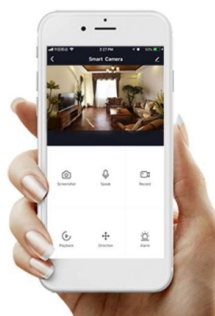

36 měs.

Stav:

Nové zboží

Popis

IMMAX NEO LITE PERFECTO 48 W

LED stropní svítidlo pro chytrou domácnost. Bílé kovové provedení s několika bočními průsvity mírně rozptýlí světlo také do stran. Vyspělá technologie bezdrátové komunikace pomocí Wi-Fi na protokolu **Tuya** umožní integraci svítidla do aplikace **IMMAX NEO PRO**. I na dálku tak můžete vytvořit ideální osvětlení, změnit barvu světla od teplé bílé po studenou či nastavit vlastní světelný režim. Systém IMMAX NEO LITE je plně kompatibilní se Samsung SmartThings a **podporuje hlasové asistenty** Amazon Alexa, Google Assistant a Apple Siri. Svítidlo lze také ovládat dálkovým IR ovladačem, který je součástí balení.