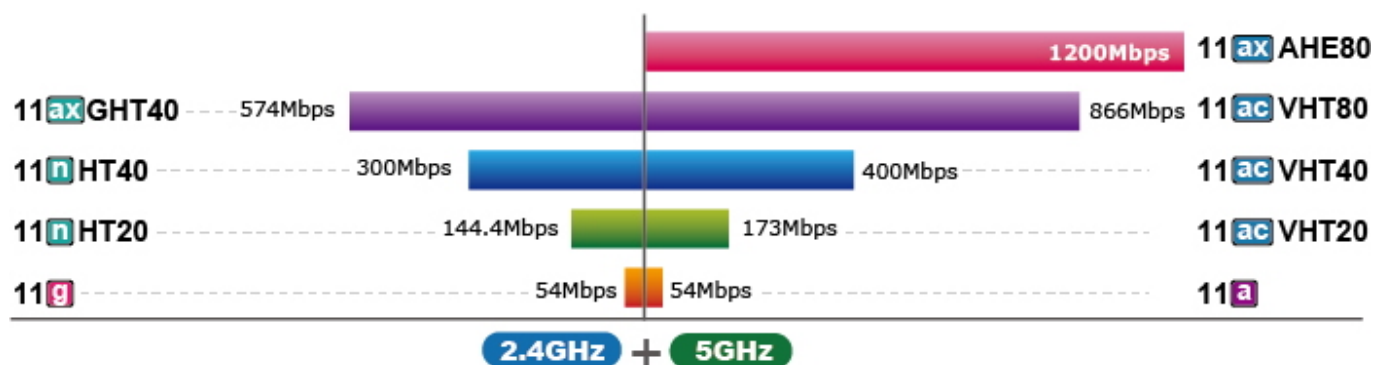

#### Specifikace Wi-Fi a připojení:

**Wi-Fi standard:** IEEE 802.11a/b/g/n/an/ac/ax 2.4 a 5 GHz (2Tx2R)

**Počet antén a jejich výkon:** 2x SMA 5 dBi odnímatelná anténa  
**Vysílací výkon:** až 23 dBm  
**Rozhraní:** 5x RJ-45 10/100/1000 Base-T, 1x USB 3.0, DI/DO (2x vstup, 2x výstup)  
**Šifrování bezdrátového přenosu:** WPA, WPA2, WPA3  
**Bezdrátové režimy:** Access Point, Brána, Repeater  
**Max. připojených klientů:** až 150 připojených Wi-Fi klientů najednou (doporučeno 100)  
**Management:** ano

## 11ax has Faster Data Rate than That of 11ac by **37%**

Data Transmission Rates **1800Mbps**