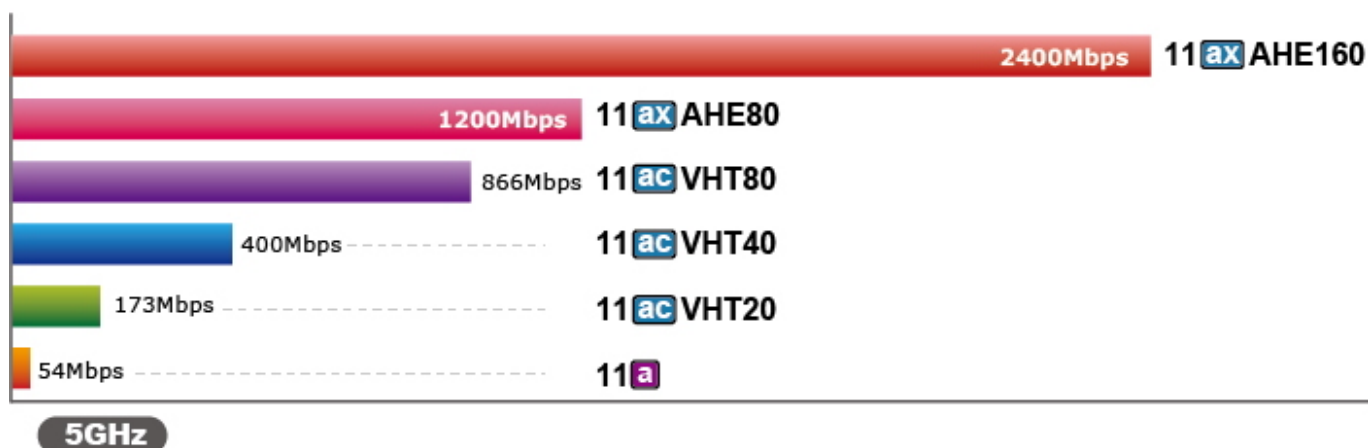

Rozhraní: 5x RJ-45 10/100/1000 Base-T, 1x USB 3.0, DI/DO (2x vstup, 2x výstup)
Šifrování bezdrátového přenosu: WPA, WPA2, WPA3
Bezdrátové režimy: Access Point, Brána, Repeater
Max. připojených klientů: až 150 připojených Wi-Fi klientů najednou (doporučeno 100)
Management: ano

Fyzické vlastnosti:

Provozní teplota: -40 až +75 °C
Napájení: duální DC 9-54 V (max. 1,8 A), celkový příkon do 10,8 W
Rozměry: 135 x 135 x 50 mm
Hmotnost: 787 g

11ax has Faster Data Rate than That of 11ac by **177%**