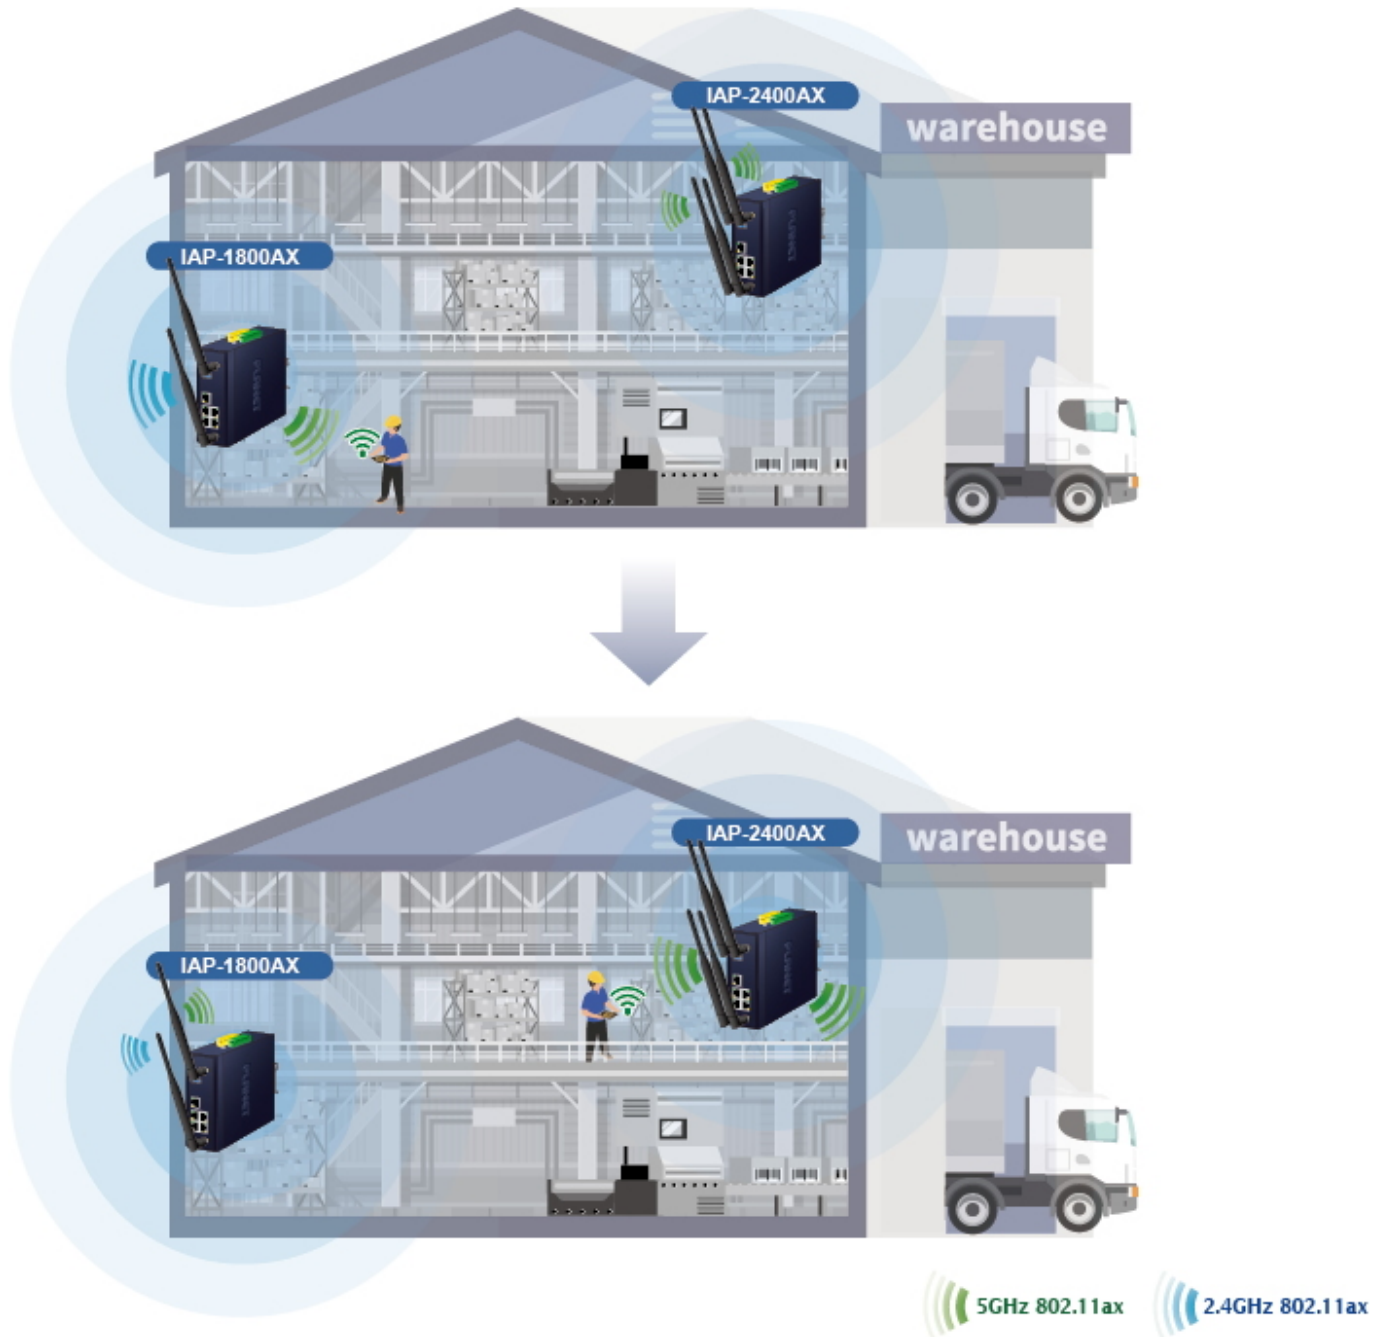

Seamless Roaming

[Ostatní download](#)