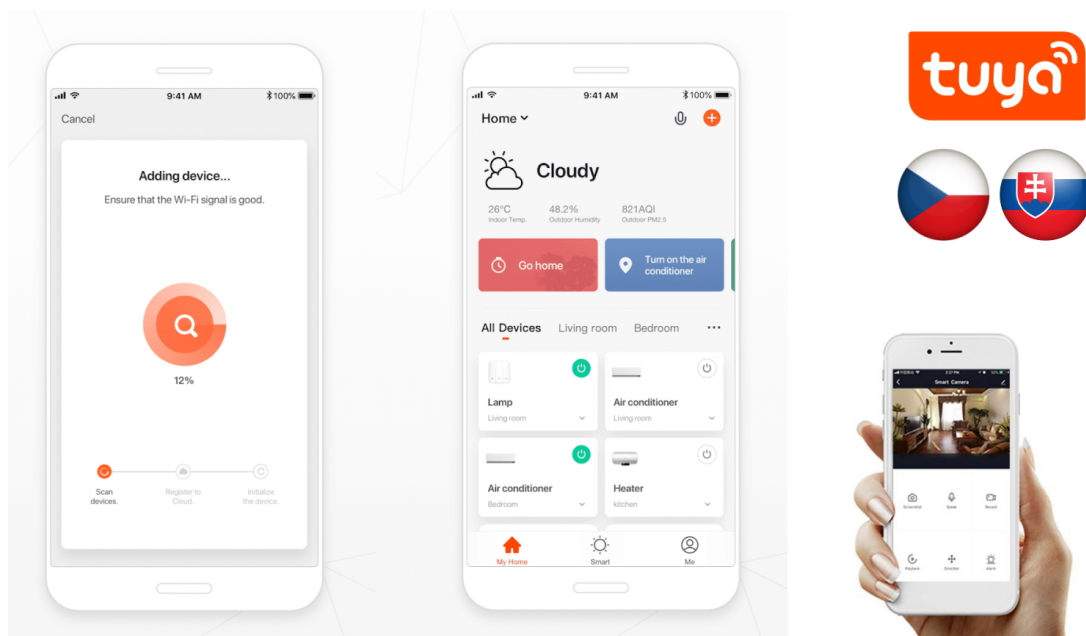

IMMAX NEO E27 11W RGB+CCT 3KS

Cena celkem:

750 Kč
(bez DPH: 620 Kč)

Kód zboží:

OSVIMM1226

Part No.:

07743C

Záruka:

24 měs.

Stav:

Nové zboží

Popis

IMMAX NEO E27 11 W RGB+CCT

Chytrá, **stmívatelná**, barevná LED žárovka umožňuje **nastavení barvy a jasu** světla dle aktuální potřeby. Kromě **RGB** barevné škály je možné měnit také teplotu světla od teplé až po studenou bílou. Žárovka je založena na bezpečné a spolehlivé bezdrátové komunikaci **ZigBee 3.0**.

POZOR

Toto není Wi-Fi žárovka, vyžaduje použití s dálkovým ovladačem (07087-2) nebo pro použití s aplikací IMMAX NEO PRO je nutné zakoupit Immax NEO BRIDGE PRO Smart Zigbee 3.0 (07117-2), popřípadě jiný hub/bridge/gateway na platformě TUYA, který komunikuje pomocí standardu ZigBee 3.0.

Součástí balení jsou 3 žárovky.

ZÁKLADNÍ SPECIFIKACE

Patice: E27

Příkon: 11 W

Svítilivost: 1055 lm

Barva světla: RGB + teplá-studená bílá

Barevná teplota: 2700-6500 K

Stmívání: ano

Životnost: 25000 hodin