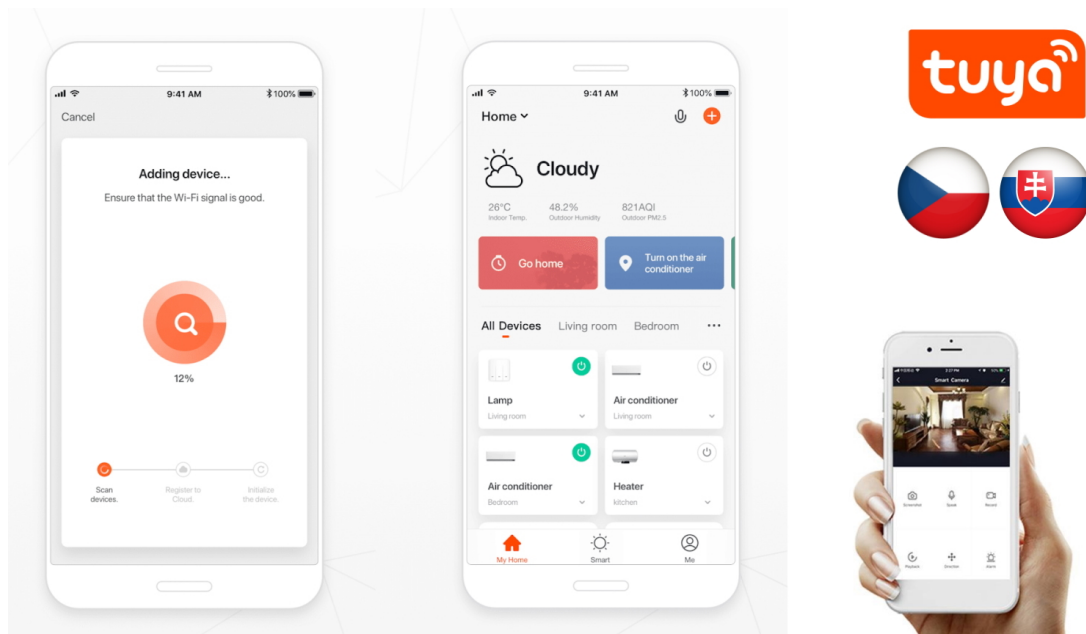

36 měs.

Stav:

Nové zboží

Popis

IMMAX NEO CÉČKO 43 W

Designové LED stropní svítidlo pro chytrou domácnost. Tvar připomínající písmeno C a robustnější provedení zaujme na první pohled a zároveň skvěle zapadne do každého moderního interiéru. Svítidlo lze propojit s chytrou bránou **IMMAX NEO PRO** a ovládat celou síť domácích světelných zdrojů skrze dálkový ovladač či aplikaci v mobilním telefonu. I na dálku tak můžete vytvořit ideální osvětlení, změnit barvu světla od teplé bílé po studenou či nastavit vlastní světelný režim. Svítidlo využívá platformu TUYA a pracuje na technologii Zigbee 3.0. Navíc je plně kompatibilní se systémy Philips HUE, Tahoma, Lidl, Ikea a **podporuje hlasové asistenty** Amazon Alexa, Google Assistant a Apple Siri. Dálkový ovladač **Zigbee 3.0** je součástí balení.