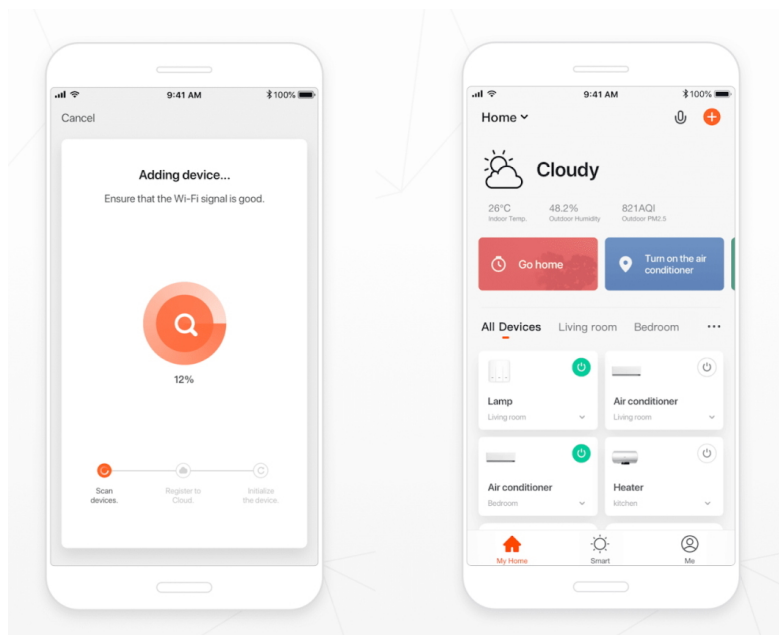

36 měs.

Stav:

Nové zboží

Popis

IMMAX NEO CÉČKO 43 W

Designové LED **závěsné** stropní svítidlo pro chytrou domácnost. Tvar připomínající písmeno C a robustnější provedení zaujme na první pohled a zároveň skvěle zapadne do každého moderního interiéru. Svítidlo lze propojit s chytrou bránou **IMMAX NEO PRO** a ovládat celou síť domácích světelných zdrojů skrze dálkový ovladač či aplikaci v mobilním telefonu. I na dálku tak můžete vytvořit ideální osvětlení, změnit barvu světla od teplé bílé po studenou či nastavit vlastní světelný režim. Svítidlo využívá platformu TUYA a pracuje na technologii Zigbee 3.0. Navíc je plně kompatibilní se systémy Philips HUE, Tahoma, Lidl, Ikea a **podporuje hlasové asistenty** Amazon Alexa, Google Assistant a Apple Siri. Dálkový ovladač **Zigbee 3.0** je součástí balení.