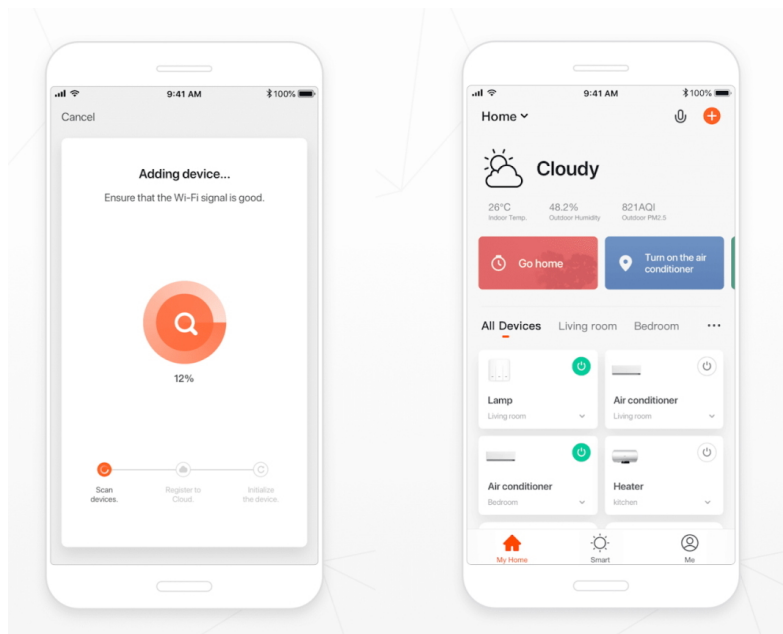

36 měs.

Stav:

Nové zboží

Popis

IMMAX NEO ROUND 35 W 70 cm

LED stropní svítidlo pro chytrou domácnost na první pohled zaujme svým kruhovým designem a zajistí dokonalé osvětlení obývací místnosti. Svítidlo lze propojit s chytrou bránou **IMMAX NEO PRO** a ovládat celou síť domácích světelných zdrojů skrze dálkový ovladač či aplikaci v mobilním telefonu. I na dálku tak můžete vytvořit ideální osvětlení, změnit barvu světla od teplé bílé po studenou či nastavit vlastní světelný režim. Svítidlo využívá platformu TUYA a pracuje na technologii Zigbee 3.0. Navíc je plně kompatibilní se systémy Philips HUE, Tahoma, Lidl, Ikea a **podporuje hlasové asistenty** Amazon Alexa, Google Assistant a Apple Siri. Dálkový ovladač **Zigbee 3.0** je součástí balení.

ZÁKLADNÍ SPECIFIKACE

Příkon: 35 W**Světelný tok:** 1750 lm**Barevná teplota:** 2700-6500 K**Index podání barev:** >86**Stmívání:** ano**Minimální životnost:** 50000 hodin**Materiál:** kov + plast**Vstupní napětí:** AC 100-240 V**Rozměry:** 700 x 700 x 300 mm**Barva:** černá