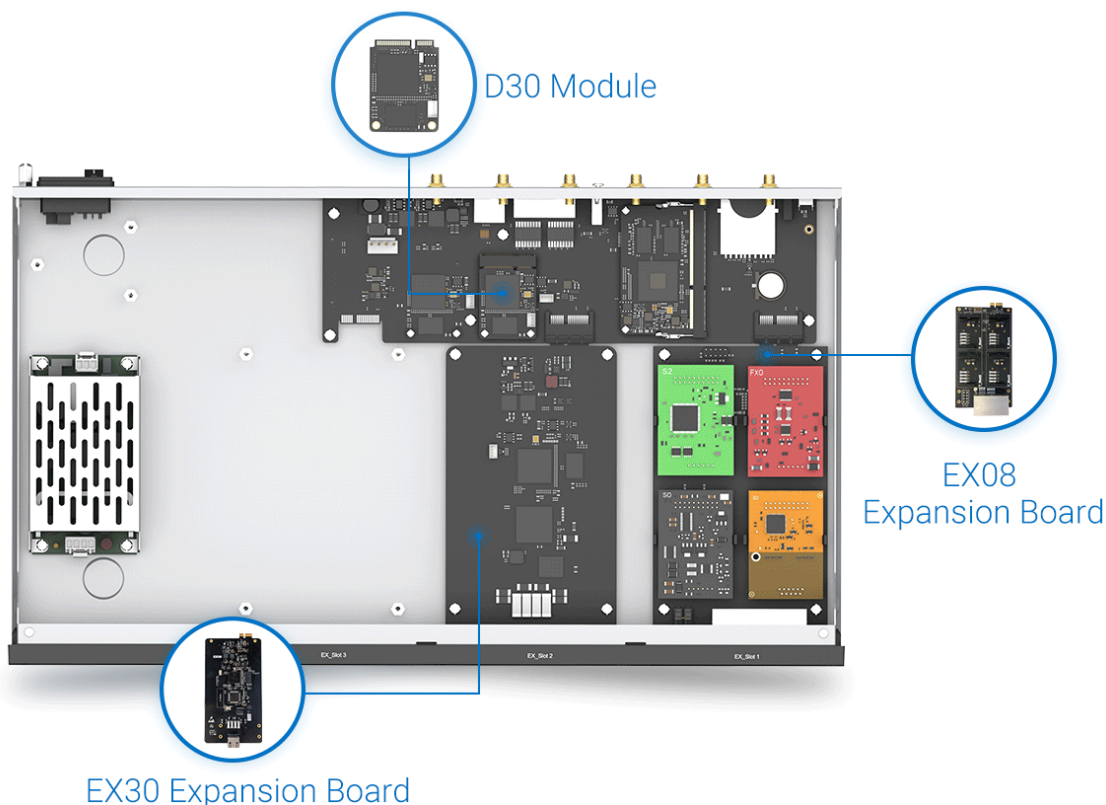

### Yeastar EX08 rozšiřující karta

Po vložení této karty do ústředny Yeastar S100 nebo S300 získáte možnost **rozšíření ústředny o 4 moduly** typu S2 (2x analogový telefon), O2 (2x analogová linka), SO (1x an. telefon, 1x an. linka), BRI (2x ISDN2) nebo GSM (1x GSM kanál, modul verze SIM800).

Do ústředny S100 lze vložit max. 2 karty EX08, do S300 V2 max. 3 karty EX08 a do S300 V4 max. 2 karty EX08.

### ZÁKLADNÍ SPECIFIKACE

**Funkce:** rozšiřující karta pro volitelné moduly

**Kompatibilní moduly:** S2, O2, SO, BRI, GSM

**Kompatibilita:** Yeastar S100, S300

Možné kombinace rozšiřujících karet pro ústřednu S100 a S300 V4: