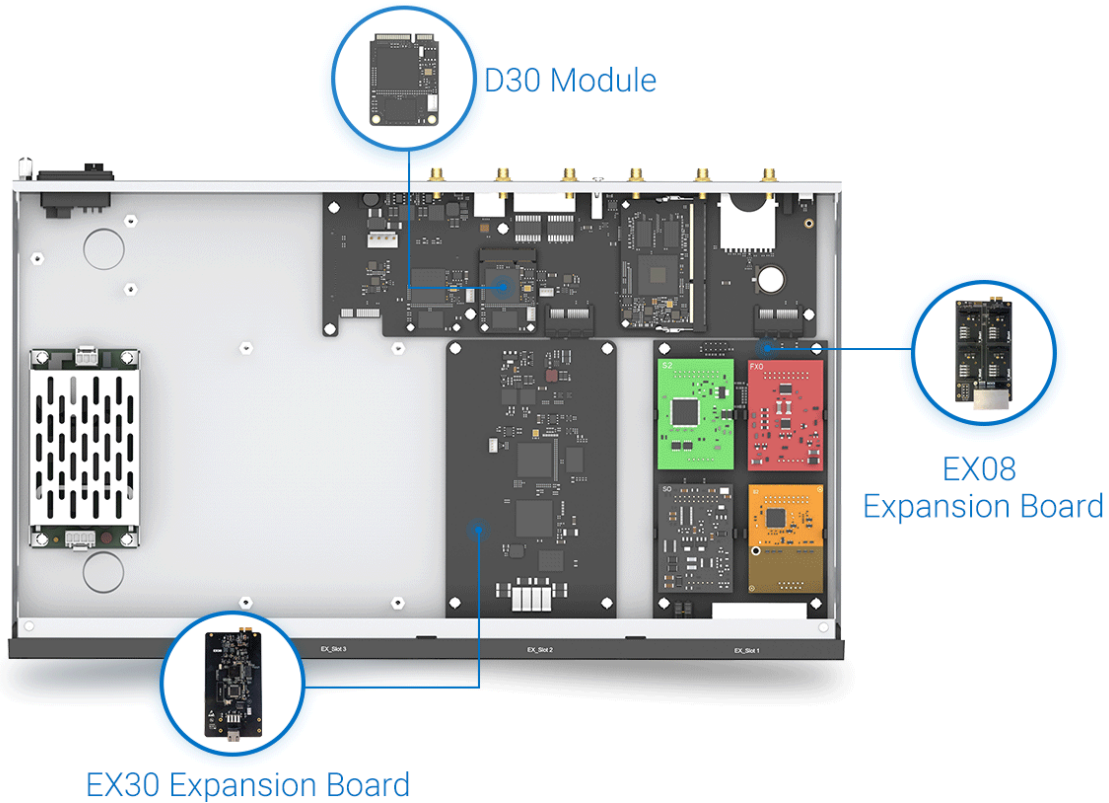

3 roky / roků

Stav:

Nové zboží

Popis

Yeastar 4G/LTE modul

4G/LTE modul sloužící **pro směrování příchozích/odchozích hovorů přes mobilního operátora** nebo zasílání **SMS**. Modul je kompatibilní se všemi ústřednami Yeastar série S a P.

Přidáním tohoto modulu do ústředny Yeastar řady S a P získáte:

- Možnost směrovat odchozí hovory (všechny či jen některé) do sítí mobilních operátorů a volat tak ještě levněji či dokonce zdarma.
- Možnost přijímat hovory ze sítí mobilních operátorů na stolních telefonech. Volající prostě zavolá na mobilní číslo, přiřazené SIM kartě, vložené do GSM modulu. Ústředna pak tento příchozí hovor směruje dále dle pravidel nastavených administrátorem ústředny (např. do hlasového menu - IVR, na spojovatelku, vyzváněcí skupinu, volací fronty apod.).
- SMS server pro příjem SMS zpráv, jejich konverzi do emailové zprávy a její odeslání na určenou emailovou adresu.
- SMS server pro odesílání SMS zpráv - stačí poslat emailovou zprávu na adresu ústředny a ta poté zajistí její konverzi do SMS formátu a odeslání zprávy příjemci.

4G LTE modul pracuje v pásmech:

LTE FDD - B1/B3/B5/B7/B8/B20

LTE TDD - B38/B40/B41

WCDMA - B1/B5/B8

Podporované oblasti a mobilní operátoři

Tento modul je možné použít v ústřednách Yeastar řady S (S20, S50, S100, S300) nebo P (P550, P560, P570) a disponuje jedním SIM slotem.

Pro ústředny Yeastar S100, Yeastar S300, Yeastar P560 a Yeastar P570 je pro instalaci rozšiřujícího modulu nutné použít rozšiřující kartu Yeastar EX08.

ZÁKLADNÍ SPECIFIKACE

Funkce: směrování hovorů přes mobilního operátora, 1x SIM slot