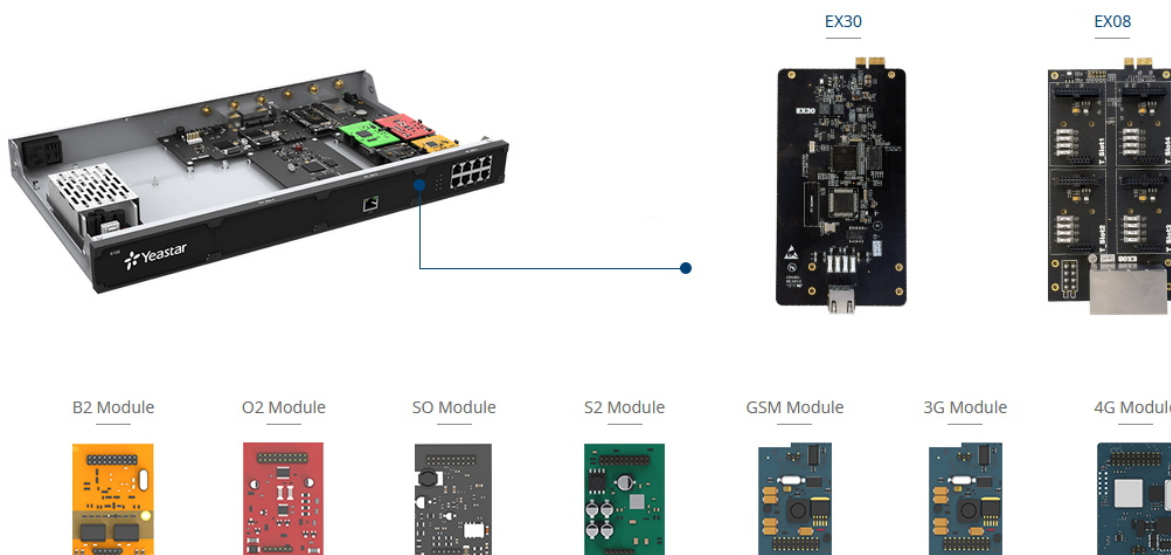

3 roky / roků

Stav:

Nové zboží

Popis

Yeastar 4G/LTE modul

4G/LTE modul sloužící **pro směrování příchozích/odchozích hovorů přes mobilního operátora** nebo zasílání **SMS**. Modul je kompatibilní se všemi ústřednami Yeastar série S a P.

Přidáním tohoto modulu do ústředny Yeastar řady S a P získáte:

- Možnost směrovat odchozí hovory (všechny či jen některé) do sítí mobilních operátorů a volat tak ještě levněji či dokonce zdarma.
- Možnost přijímat hovory ze sítí mobilních operátorů na stolních telefonech. Volající prostě zavolá na mobilní číslo, přiřazené SIM kartě, vložené do GSM modulu. Ústředna pak tento příchozí hovor směruje dále dle pravidel nastavených administrátorem ústředny (např. do hlasového menu - IVR, na spojovatelku, vyzváněcí skupinu, volací fronty apod.).
- SMS server pro příjem SMS zpráv, jejich konverzi do emailové zprávy a její odeslání na určenou emailovou adresu.
- SMS server pro odesílání SMS zpráv - stačí poslat emailovou zprávu na adresu ústředny a ta poté zajistí její konverzi do SMS formátu a odeslání zprávy příjemci.

4G LTE modul pracuje v pásmech:

LTE FDD - B1/B3/B5/B7/B8/B20

LTE TDD - B38/B40/B41

WCDMA - B1/B5/B8

Podporované oblasti a mobilní operátoři

Tento modul je možné použít v ústřednách Yeastar řady S (S20, S50, S100, S300) nebo P (P550, P560, P570) a disponuje jedním SIM slotem.

Pro ústředny Yeastar S100, Yeastar S300, Yeastar P560 a Yeastar P570 je pro instalaci rozšiřujícího modulu nutné použít rozšiřující kartu Yeastar EX08.

ZÁKLADNÍ SPECIFIKACE

Funkce: směrování hovorů přes mobilního operátora, 1x SIM slot