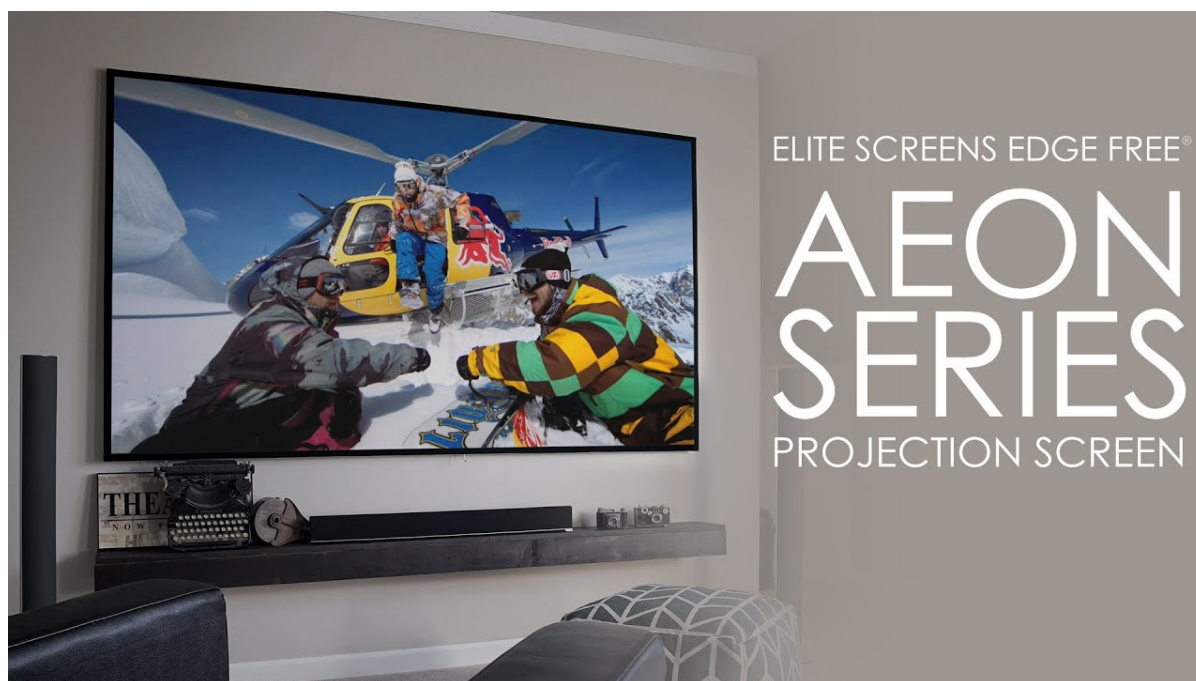

24 měs.

Stav:

Nové zboží

Popis

Elite Screens AR92WH2

Projekční plátno v pevném rámu s úhlopříčkou **92"** a poměrem stran **16 : 9**. Ideální pro domácí použití v kombinaci s projektořem. Materiál **CineWhite** má široký rozptyl světla, černobílý kontrast a přirozené barevné ztvárnění. Plátno podporuje **HDR, aktivní 3D a 4K Ultra HD Ready** a nabízí šířku zorného úhlu **180°**. Plátno je nataženo přes podkladový rám, **působí tedy bezrámovým dojmem** (možnost instalace ultratenké lišty).

- Série Aeon Edge Free - bezrámové/bezokrajové projekční plátno v pevném rámu
- Ideální pro domácí použití
- Aktivní 3D, 4K Ultra HD
- Lehká hliníková konstrukce s děleným rámem
- Snadná montáž a instalace
- Edge Free (bezokrajové) + možnost instalace ultratenké lišty

Barva rámu: černá

CineWhite

1. Materiál plátna CineWhite
2. 180° pozorovací úhel (90° vlevo a vpravo)
3. Aktivní 3D & 4K/8K Ultra HD Ready
4. Matný bílý povrch (PVC Flexible)
5. Přirozené podání barev & rovnoměrný rozptyl světla
6. Černá zadní strana
7. Gain 1.1
8. Vhodné pro projektory s krátkou i velmi krátkou projekční vzdáleností a běžné projektory