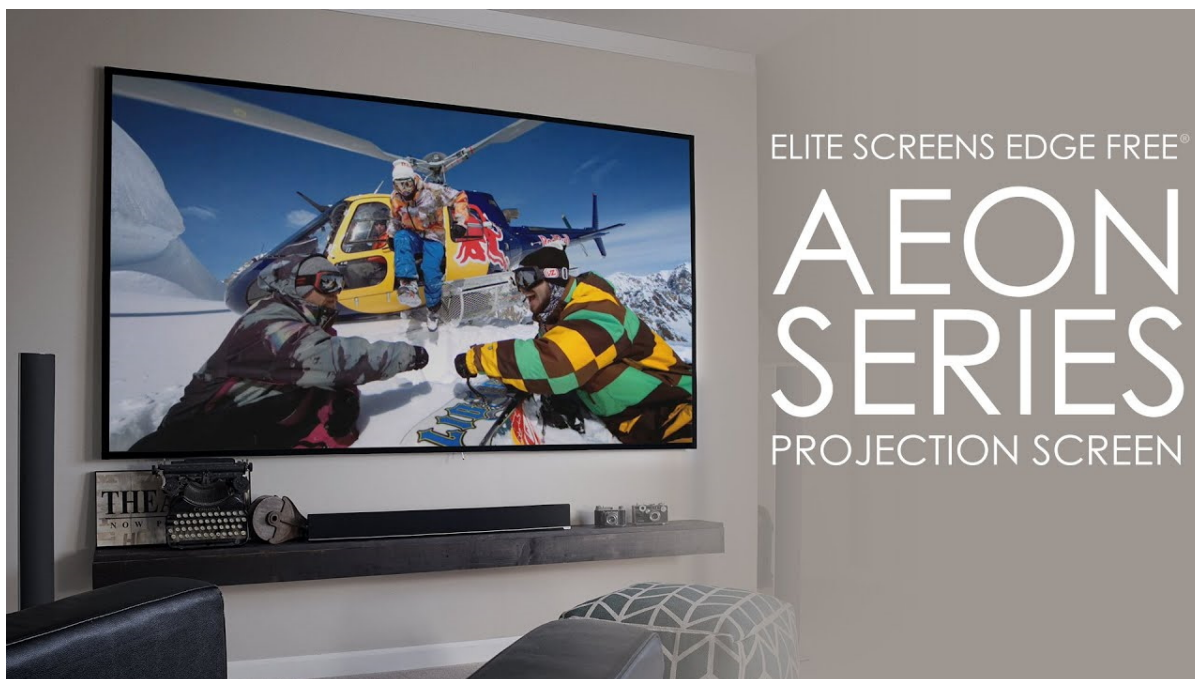

24 měs.

Stav:

Nové zboží

**Popis****Elite Screens AR100WX2**

Projekční plátno v pevném rámu s úhlopříčkou **100"** a poměrem stran **16 : 10**. Ideální pro domácí použití v kombinaci s projektořem. Materiál **CineWhite** má široký rozptyl světla, černobílý kontrast a přirozené barevné ztvárnění. Plátno podporuje **HDR, aktivní 3D a 4K Ultra HD Ready** a nabízí šířku zorného úhlu **180°**. Plátno je nataženo přes podkladový rám, **působí tedy bezrámovým dojmem** (možnost instalace ultratenké lišty).

- Série Aeon Edge Free - bezrámové/bezokrajové projekční plátno v pevném rámu
- Ideální pro domácí použití
- Aktivní 3D, 4K Ultra HD
- Lehká hliníková konstrukce s děleným rámem
- Snadná montáž a instalace
- Edge Free (bezokrajové) + možnost instalace ultratenké lišty

## CineWhite

1. Materiál plátna CineWhite
2. 180° pozorovací úhel (90° vlevo a vpravo)
3. Aktivní 3D & 4K/8K Ultra HD Ready
4. Matný bílý povrch (PVC Flexible)
5. Přirozené podání barev & rovnoměrný rozptyl světla
6. Černá zadní strana
7. Gain 1.1
8. Vhodné pro projektory s krátkou i velmi krátkou projekční vzdáleností a běžné projektory